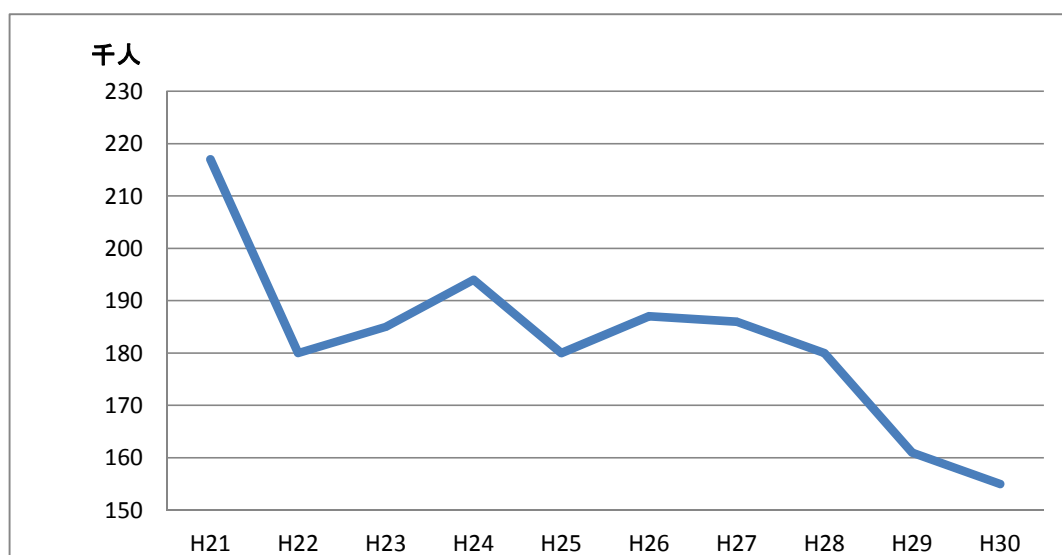

※平成30年度は、大雨等の影響による休館対応や、施設修繕工事あり
※7～9月の来館者数 H29→H30 約5.5千人の減