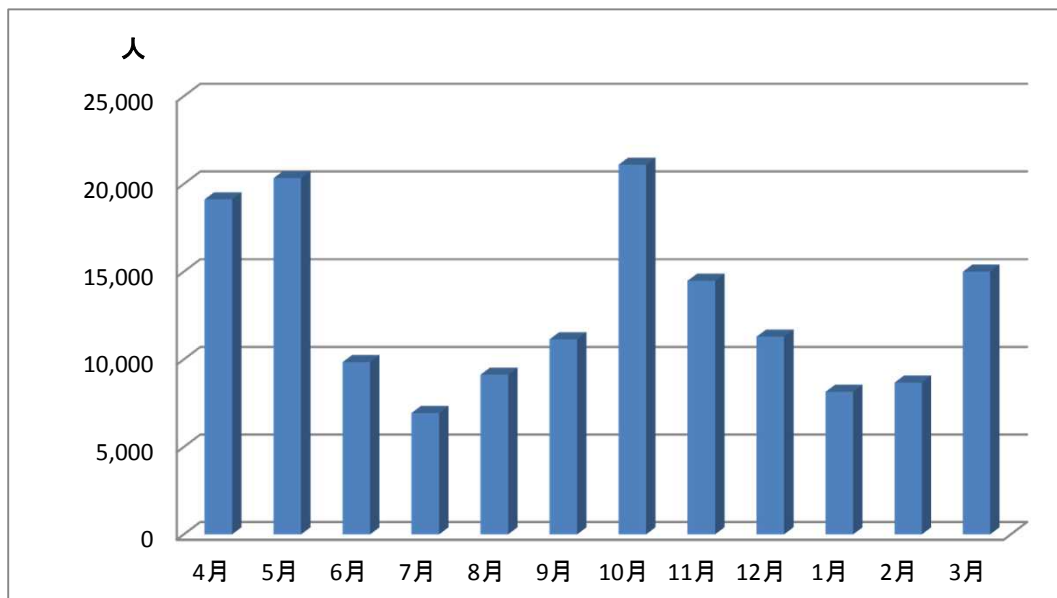

【資料】

1 平成30年度来館者数と年度別来館者数

平成30年度 来館者数 (月別)

単位：人

4月	5月	6月	7月	8月	9月	10月	11月	12月	1月	2月	3月	合計
19,120	20,330	9,844	6,944	9,133	11,143	21,095	14,480	11,297	8,153	8,678	15,000	155,217

2 年度別来館者数 (過去10年間)

年度別 来館者数

単位：千人