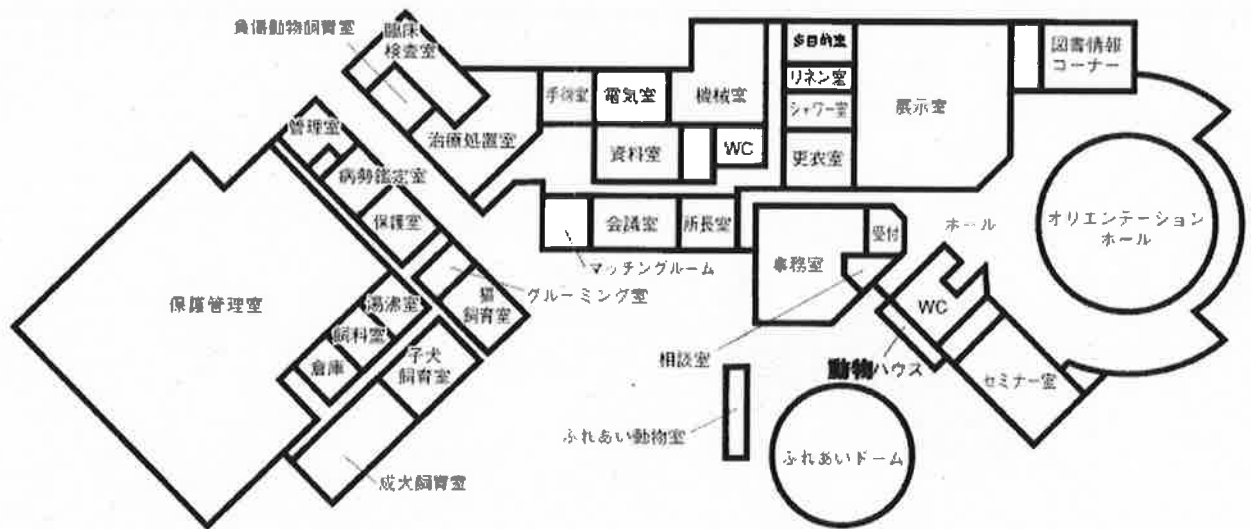

和歌山県動物愛護センター施設配置図

和歌山県動物愛護センター

和歌山県鳥獣保護センター

(フライングケージ)

(管理棟)

動物飼育室

(飼育棟)