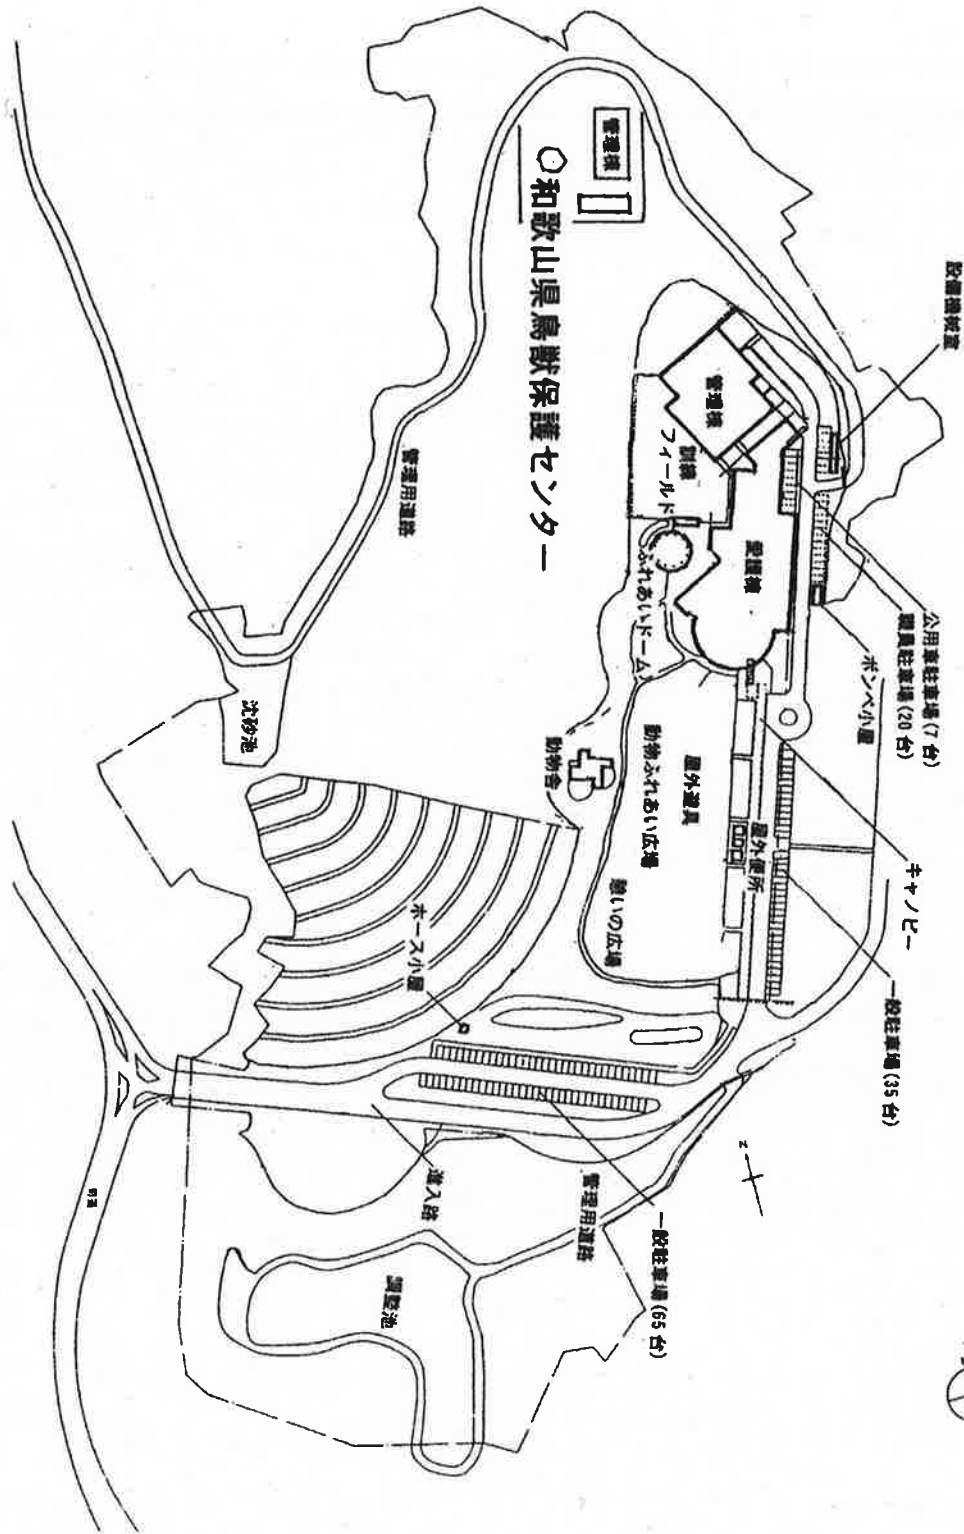

和歌山県動物愛護センター施設配置図

和歌山県動物愛護センター

和歌山県鳥獣保護センター

(フライングケージ)

(管理棟)

動物飼育室

(飼育棟)