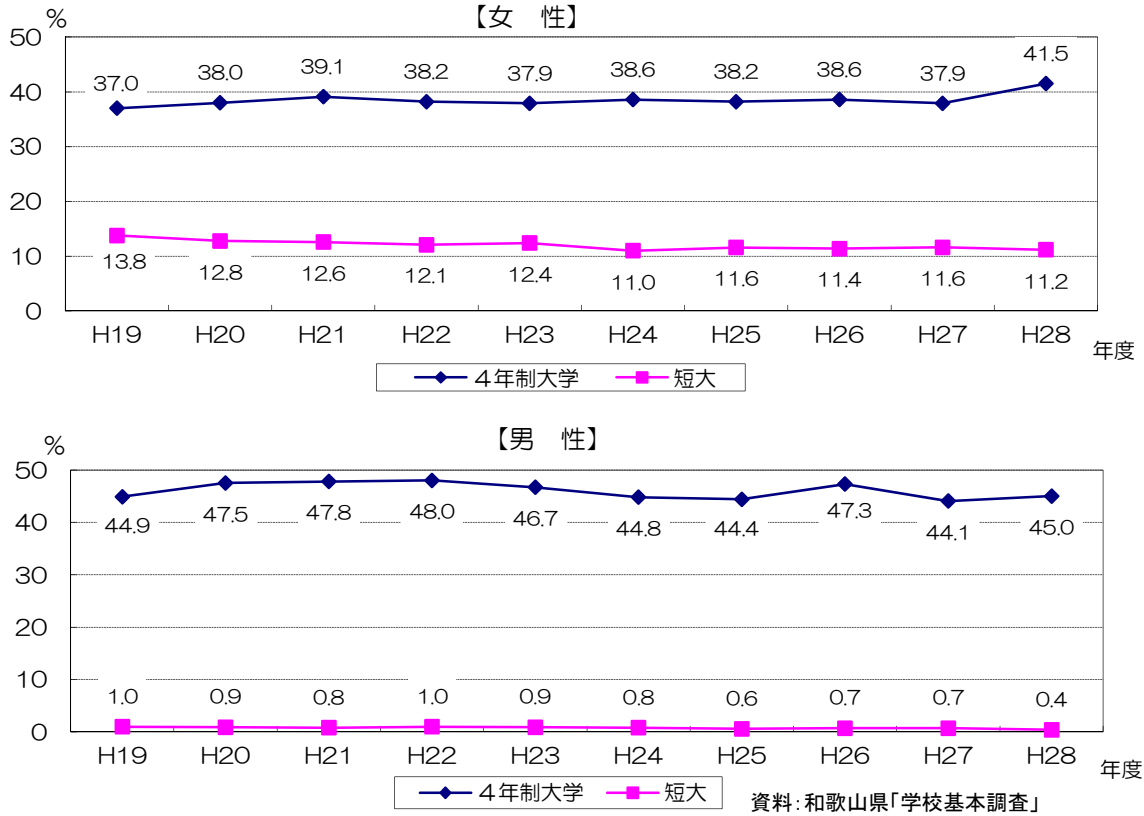

## 6 教育

### (1) 大学への進学率

★ポイント★

- ◇ 平成28年度の4年制大学への進学率は、前年度に比べ女性は3.6ポイント増加しており、男性も0.9ポイント増加している。短期大学への進学率は、女性は0.4ポイント減少しており、男性も0.3ポイント減少している。

### (2) 高等学校の学科別生徒数

★ポイント★

- ◇ 高等学校の学科別生徒数をみると、農業科、工業科では男性の方が多く、他の学科では女性の方が多くなっている。