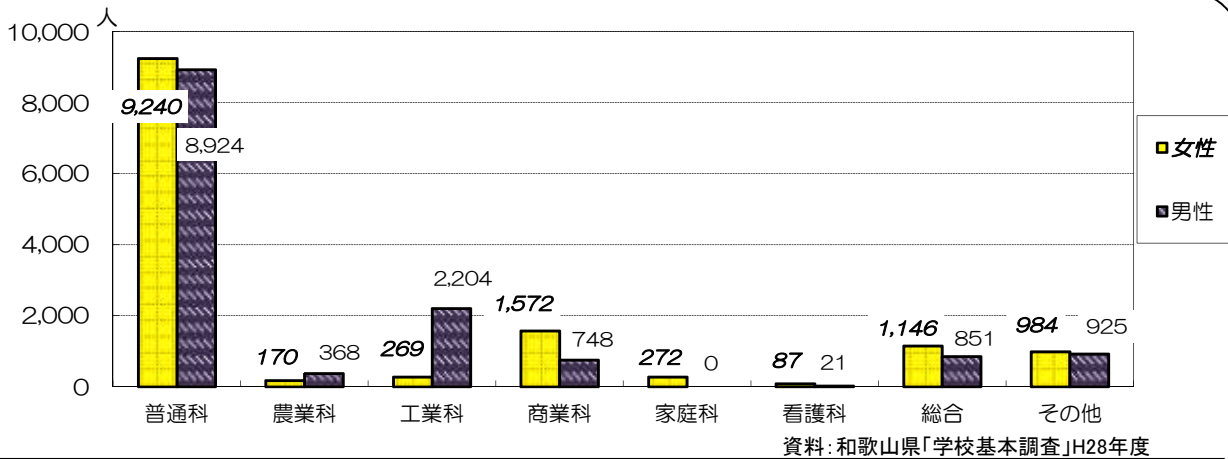

(2) 高等学校の学科別生徒数

★ポイント★

- 高等学校の学科別生徒数をみると、農業科、工業科では男性の方が多く、他の学科では女性の方が多くなっている。