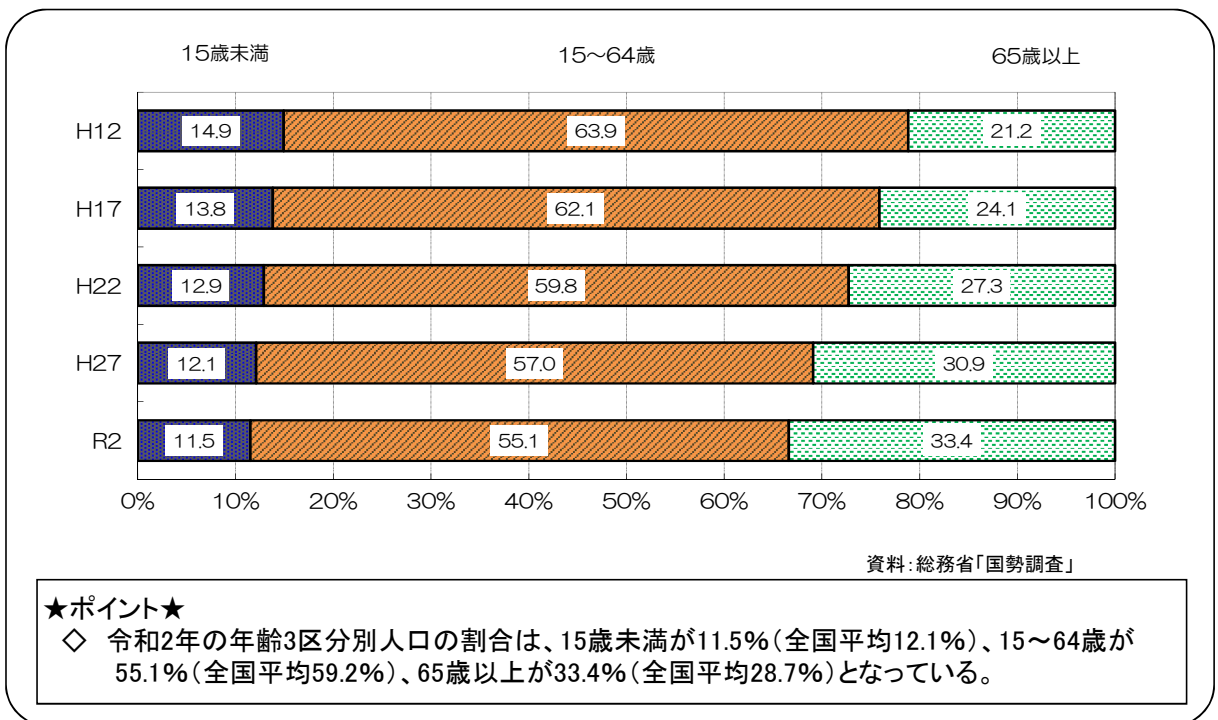

# 1 人口・人口動態

## (1) 県の男女別人口と高齢人口比率の推移

## (2) 県の年齢(3区分別)人口割合の推移

(3) 今後25年間で見る県の年齢別人口

(4) 県の出生率、合計特殊出生率の推移