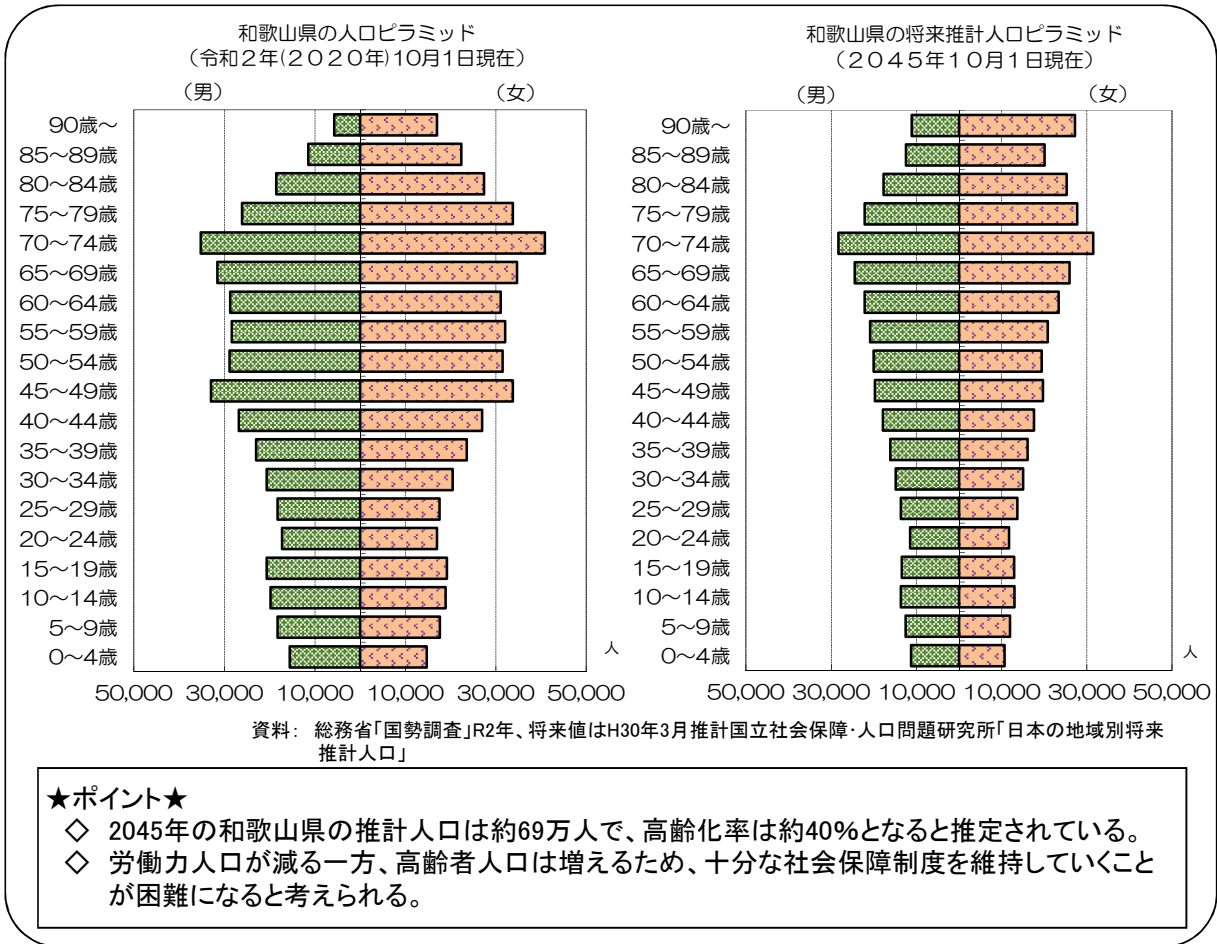

# 1 人口・人口動態

## (1) 県の男女別人口と高齢人口比率の推移

## (2) 県の年齢(3区分別)人口割合の推移

(3) 今後25年間で見る県の年齢別人口

(4) 県の出生率、合計特殊出生率の推移