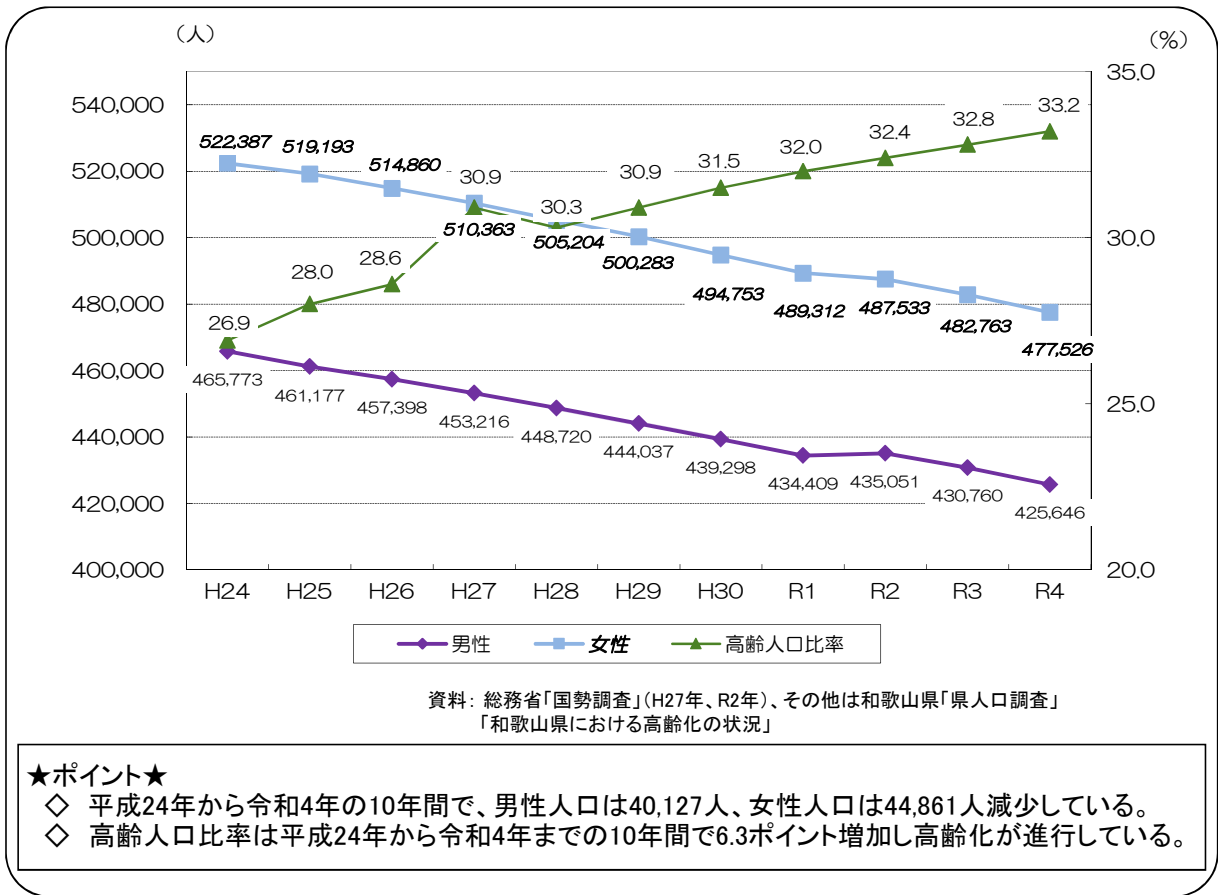

# 1 人口・人口動態

## (1) 県の男女別人口と高齢人口比率の推移

## (2) 県の年齢(3区分別)人口割合の推移

(3) 今後25年間で見る県の年齢別人口

(4) 県の出生率、合計特殊出生率の推移