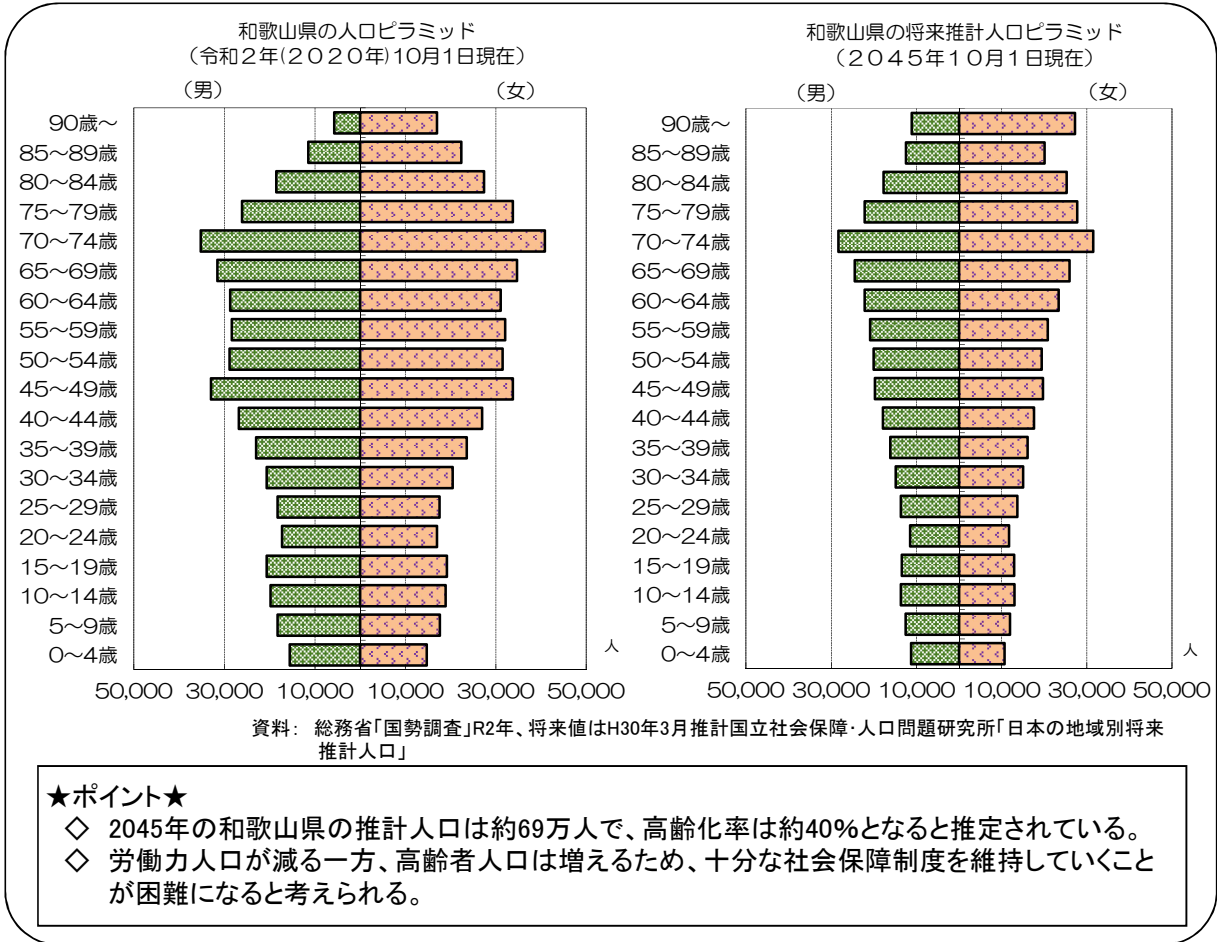

1 人口・人口動態

(1) 県の男女別人口と高齢人口比率の推移

(2) 県の年齢(3区分別)人口割合の推移

(3) 今後25年間で見る県の年齢別人口

(4) 県の出生率、合計特殊出生率の推移