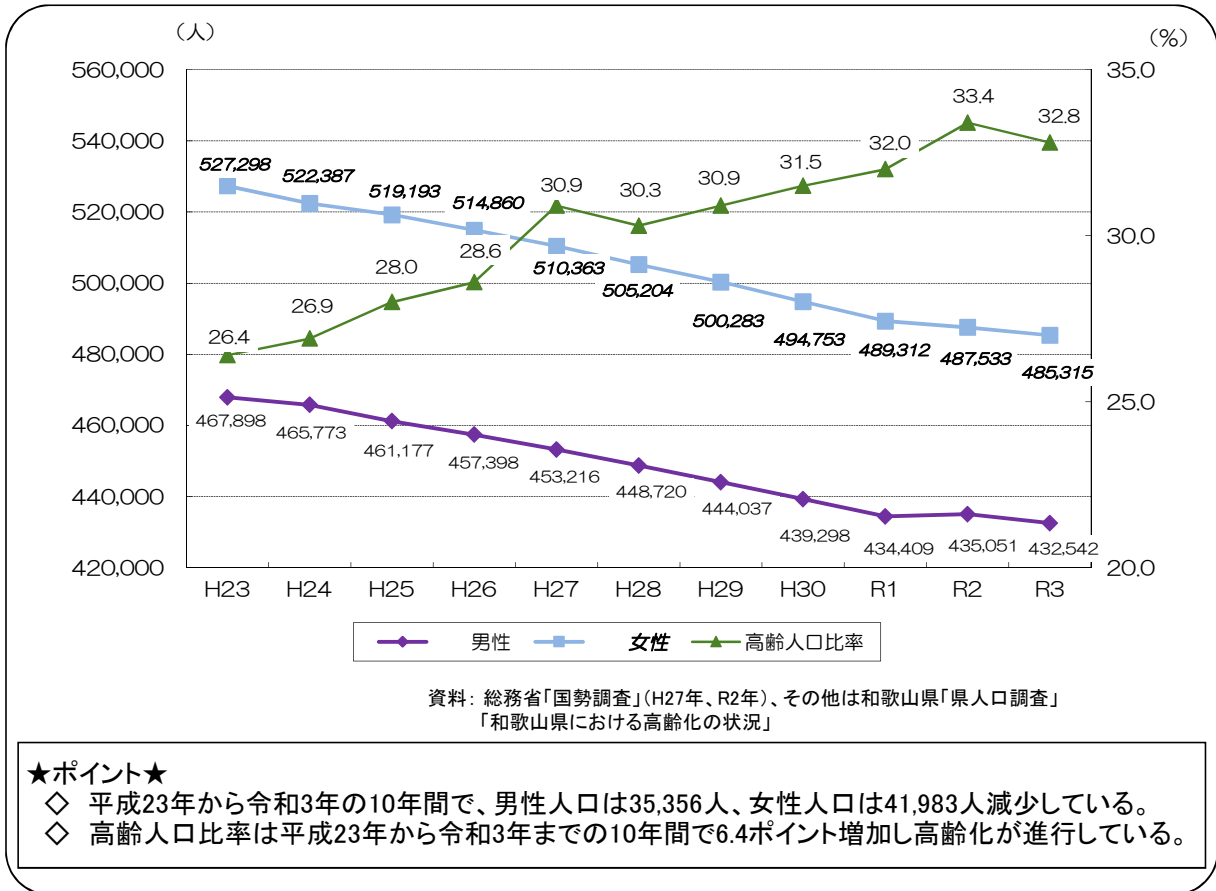

1 人口・人口動態

(1) 県の男女別人口と高齢人口比率の推移

(2) 県の年齢(3区分別)人口割合の推移

(3) 今後25年間で見る県の年齢別人口

(4) 県の出生率、合計特殊出生率の推移