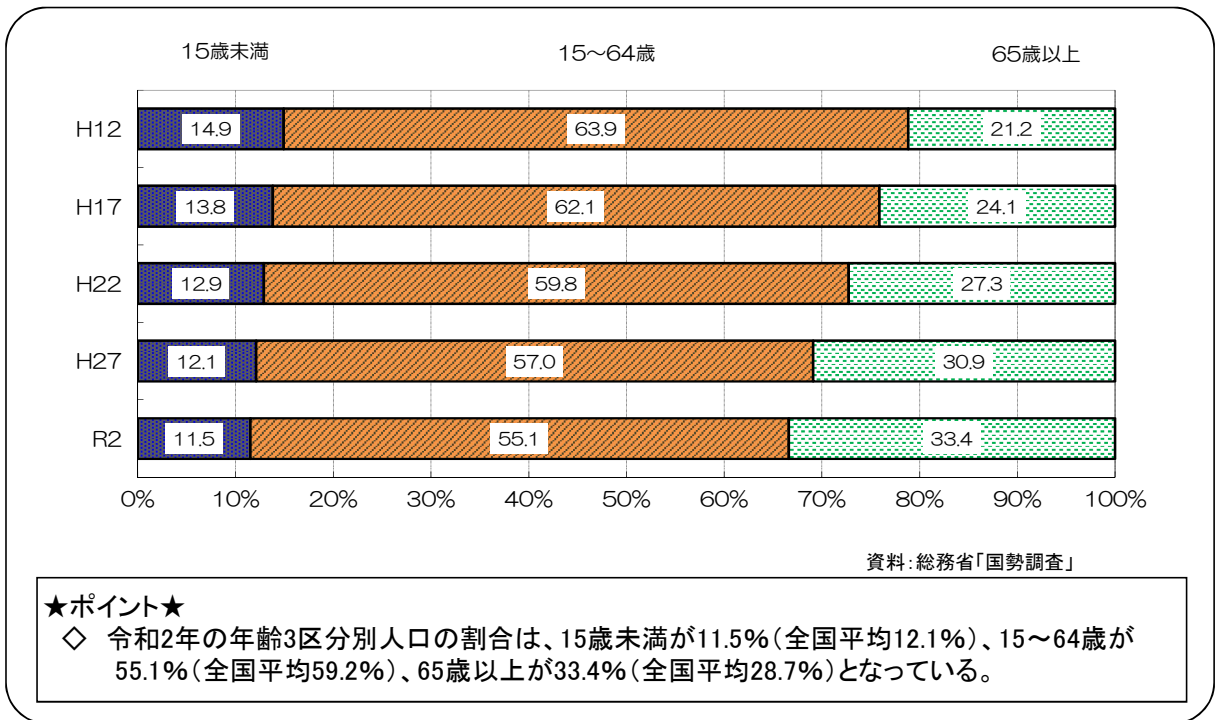

1 人口・人口動態

(1) 県の男女別人口と高齢人口比率の推移

(2) 県の年齢(3区分別)人口割合の推移

(3) 今後25年間で見る県の年齢別人口

(4) 県の出生率、合計特殊出生率の推移