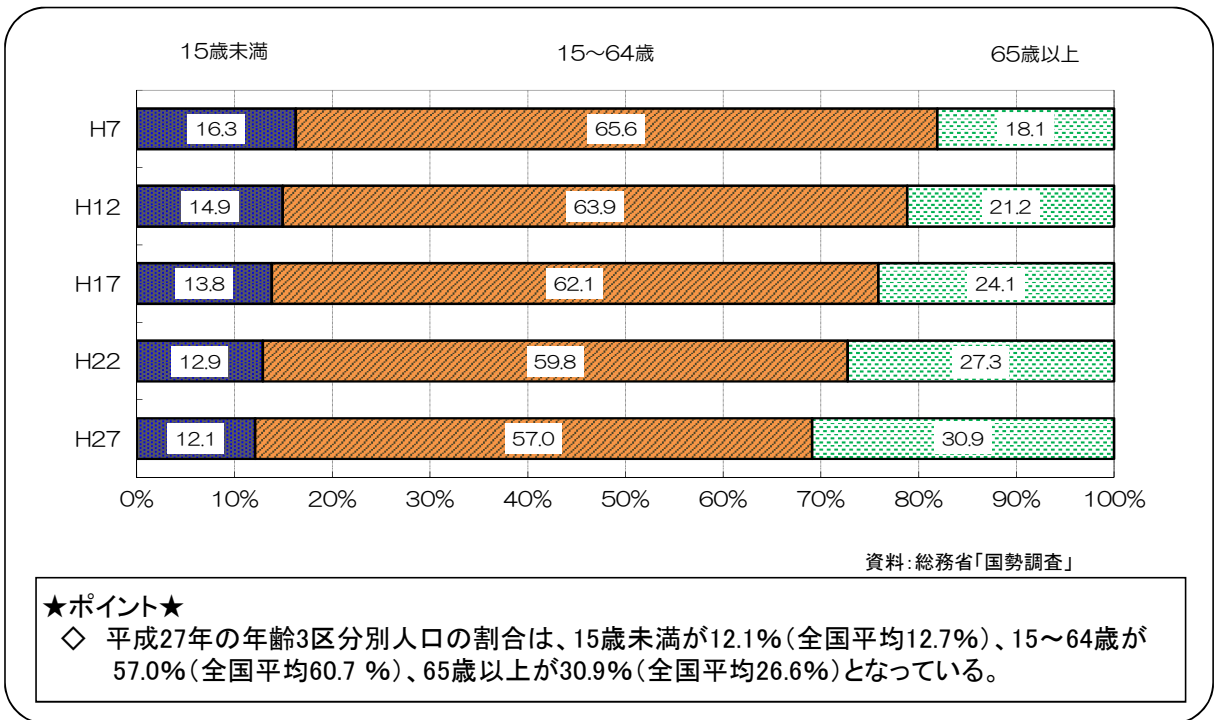

# 1 人口・人口動態

## (1) 県の男女別人口と高齢人口比率の推移

## (2) 県の年齢(3区分別)人口割合の推移

(3) 今後25年間で見る県の年齢別人口

(4) 県の出生率、合計特殊出生率の推移