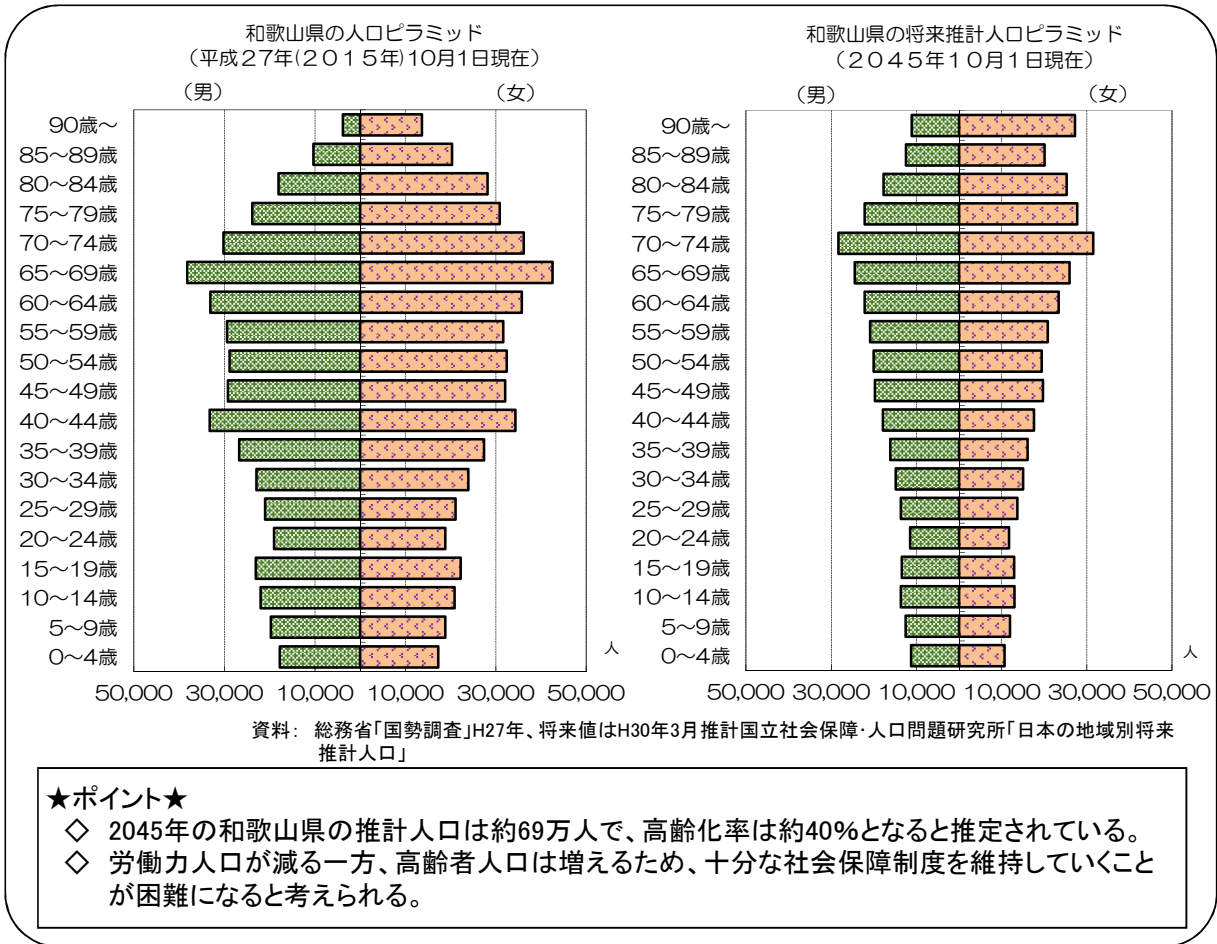

# 1 人口・人口動態

## (1) 県の男女別人口と高齢人口比率の推移

## (2) 県の年齢(3区分別)人口割合の推移

(3) 今後25年間で見る県の年齢別人口

(4) 県の出生率、合計特殊出生率の推移