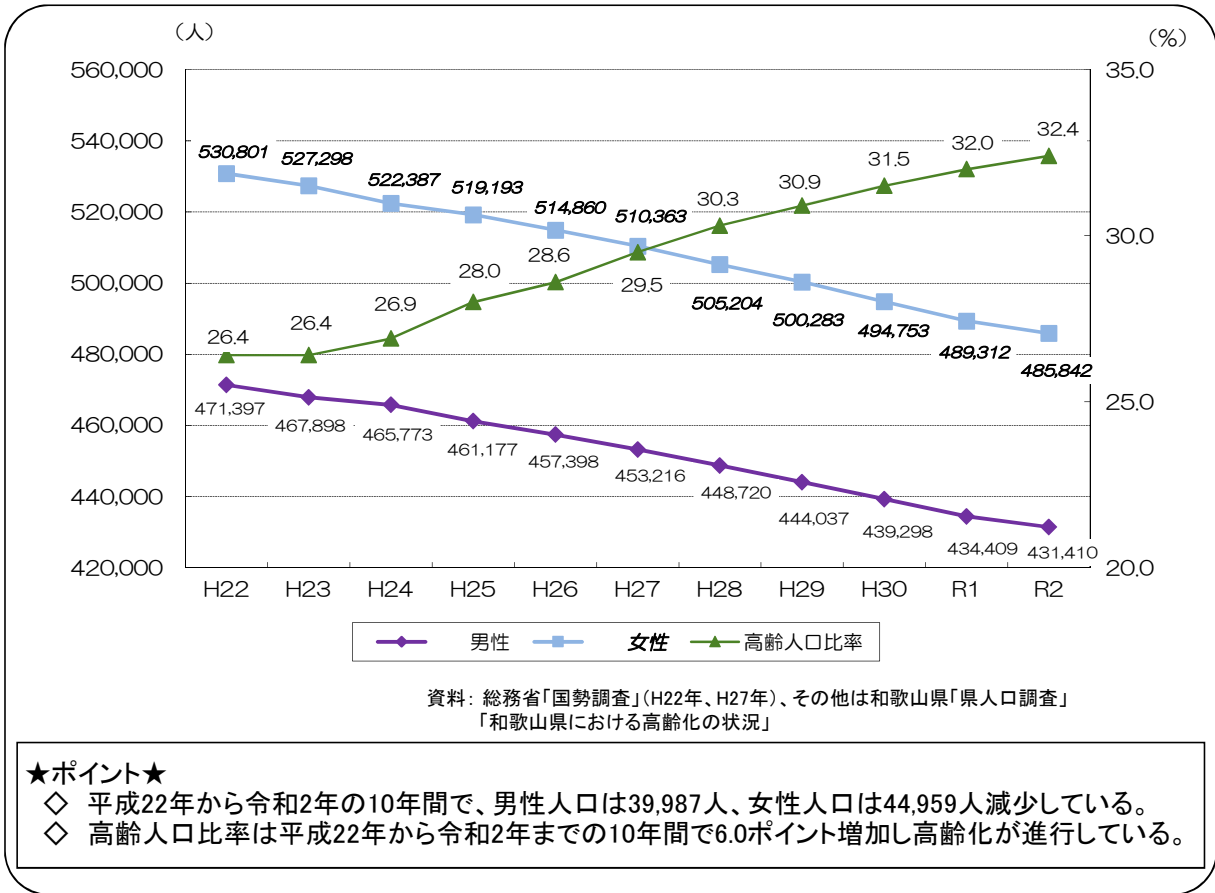

# 1 人口・人口動態

## (1) 県の男女別人口と高齢人口比率の推移

## (2) 県の年齢(3区分別)人口割合の推移

(3) 今後25年間で見る県の年齢別人口

(4) 県の出生率、合計特殊出生率の推移