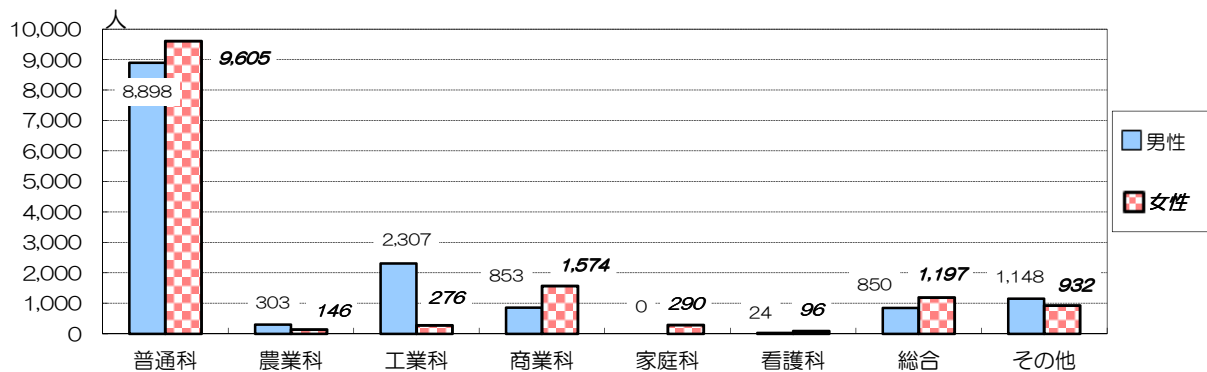

### (1) 大学への進学率

資料：和歌山県「学校基本調査」H25年度

★ポイント★

- ◇ 平成25年度の4年制大学への進学率は、前年度に比べ女性、男性ともに0.4減少している。短期大学への進学率は、女性では、0.6ポイント増加し、男性では0.2ポイント減少している。

### (2) 高等学校の学科別生徒数

※看護科に専攻科80名(男性14名、女性66名)を含む

資料：和歌山県「学校基本調査」H25年度

★ポイント★

- ◇ 高等学校の学科別生徒数をみると、農業課、工業科では男子の方が多く、他の学科では女子の方が多くなっている。