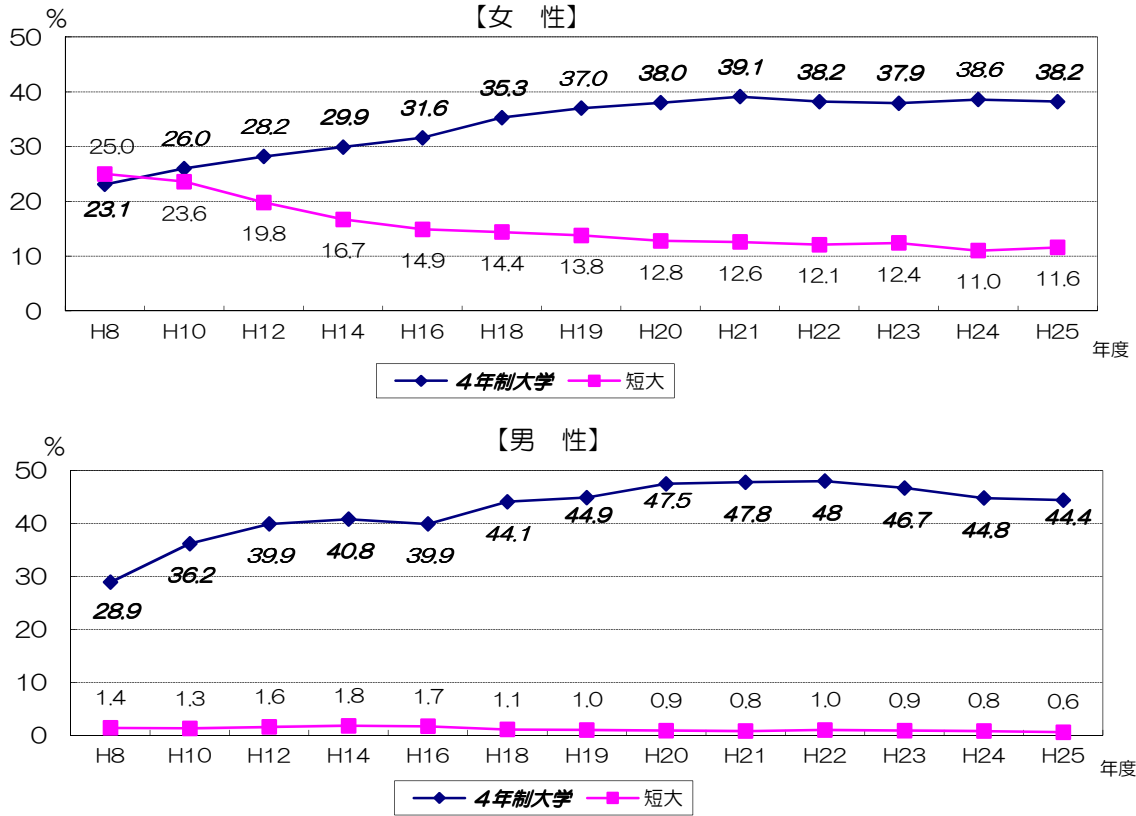

## 6 教育

### (1) 大学への進学率

資料：和歌山県「学校基本調査」H25年度

★ポイント★

- ◇ 平成25年度の4年制大学への進学率は、前年度に比べ女性、男性ともに0.4減少している。短期大学への進学率は、女性では、0.6ポイント増加し、男性では0.2ポイント減少している。

### (2) 高等学校の学科別生徒数

※看護科に専攻科80名(男性14名、女性66名)を含む

資料：和歌山県「学校基本調査」H25年度

★ポイント★

- ◇ 高等学校の学科別生徒数をみると、農業課、工業科では男子の方が多く、他の学科では女子の方が多くなっている。