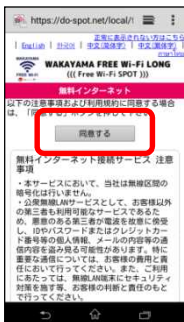

お使いの端末のWi-Fiネットワーク画面から「WAKAYAMA_FREE_Wi-Fi_LONG」を選択します。

Select "WAKAYAMA_FREE_Wi-Fi_LONG" from available Wi-Fi networks on your device.

从使用终端的Wi-Fi网络启动画面中选择“WAKAYAMA_FREE_Wi-Fi_LONG”。

이용 단말기의 Wi-Fi 네트워크 화면에서 "WAKAYAMA_FREE_Wi-Fi_LONG"를 선택합니다.

② ブラウザを起動
启动浏览器
Open the Internet browser
브라우저를 실행해 주십시오

「インターネットを利用」を押してください。

Click to "Use the Internet"

点击“Use the Internet”

"Use the Internet"을 클릭

③ 利用規約に同意
我同意并接受使用条款
Agree to the terms and conditions
이용 규약에 동의해 주십시오

④ ご利用のSNSを選択してください。
请选择您的SNS。
Please choose a social media account
SNS를 선택하십시오.

⑤ ログイン情報を入力してください
Please enter your login information
请输入您的登录信息
로그인 정보를 입력하십시오.

⑥ 「ログイン」をクリック
请按“登录”
Please press "Login"
"로그인"을 누르십시오.

⑦ 「ホームページはこちら」を押してください
Please press "Go to the website"
请按“前往网站”
'웹사이트로 이동'를 눌러 주십시오.

⑧ ご利用頂けます！
您可以使用了！
Connected!
이용하실 수 있습니다!