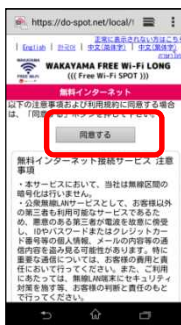

- ⑤ 認証用メールを確認してください
Please check the authentication mail
请检查身份验证邮件
인증 메일을 확인하시기 바랍니다.

- ⑥ 메일의認証用URLをクリック
Please click the URL for authentication
请单击身份验证的URL。
인증 URL을 클릭하십시오. 주십시오.

- ⑦ 「ホームページはこちら」を押してください
Please press "Go to the website"
请按“前往网站”
'웹사이트로 이동'를 눌러 주십시오.

- ⑧ ご利用頂けます!
您可以使用了!
Connected!
이용하실 수 있습니다!

- ② ブラウザを起動
启动浏览器
Open the Internet browser
브라우저를 실행해 주십시오

「インターネットを利用」を押してください。

Click to "Use the Internet"

点击 "Use the Internet"

"Use the Internet"을 클릭

- ③ 利用規約に同意
我同意并接受使用条款
Agree to the terms and conditions
이용 규약에 동의해 주십시오

- ④ メールアドレス入力
輸入邮箱地址
Enter your email address
메일 주소 입력

メールアドレスを入力して、接続をクリック。

Enter your email address, and click "Connect".

输入邮箱地址后, 点击“接続”。

메일 주소를 입력하여 접속을 클릭.

WAKAYAMA FREE Wi-Fi LONG

ご利用方法 | HOW TO USE | 如何使用 | 접속 방법