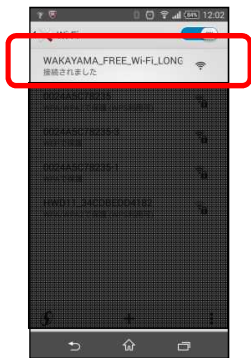

WAKAYAMA FREE Wi-Fi LONG

ご利用方法 | HOW TO USE | 如何使用 | 접속 방법

B-2. ブラウザによるインターネット接続 SNS認証方式 < Free Wi-Fi by Internet Browser >

メールアドレス認証及びSNS認証の両方式ともWi-Fiのインターネット接続環境を使用して認証を行うため、日本の携帯通信環境をお持ちでない方も無料でご利用頂けます。

Since both the authentications via email and your social media account can be completed on the free Wi-Fi connection, you can use this Wi-Fi connection service for free even if you do not have a Japanese mobile communication .

因为可通过邮箱和SNS认证来使用Wi-Fi, 所以没有日本通讯工具的也可免费使用Wi-Fi.

메일 주소 인증 및 SNS 인증의 양방식 모두 Wi-Fi의 인터넷 접속 환경을 사용하고 인증을 실시하기 위해, 일본의 휴대 통신 환경을 가지고 있지 않은 분도 무료로 이용 받을 수 있습니다.

① WAKAYAMA FREE Wi-Fi LONGに接続
Connect to "WAKAYAMA FREE Wi-Fi LONG" network
连接到 WAKAYAMA FREE Wi-Fi LONG
WAKAYAMA FREE Wi-Fi LONG에 연결