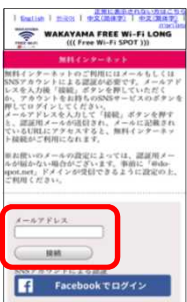

- ⑤ 認証用メールを確認してください
Please check the authentication mail
请检查身份验证邮件
인증 메일을 확인하시기 바랍니다.

- ⑥ 메일의認証用URLをクリック
Please click the URL for authentication
请单击身份验证的URL。
인증 URL을 클릭하십시오. 주십시오.

- ⑦ 「ホームページはこちら」を押してください
Please press "Go to the website"
请按“前往网站”
'웹사이트로 이동'를 눌러 주십시오.

- ⑧ ご利用頂けます!
您可以使用了!
Connected!
이용하실 수 있습니다!

- ② ブラウザを起動
启动浏览器
Open the Internet browser
브라우저를 실행해 주십시오

「インターネットを利用」を押してください。

Click to "Use the Internet"

点击 "Use the Internet"

"Use the Internet"을 클릭

- ③ 利用規約に同意
我同意并接受使用条款
Agree to the terms and conditions
이용 규약에 동의해 주십시오

- ④ メールアドレス入力
輸入邮箱地址
Enter your email address
메일 주소 입력

メールアドレスを入力して、接続をクリック。

Enter your email address, and click "Connect".

输入邮箱地址后, 点击“接続”。

메일 주소를 입력하여 접속을 클릭.

WAKAYAMA FREE Wi-Fi LONG

ご利用方法 | HOW TO USE | 如何使用 | 접속 방법