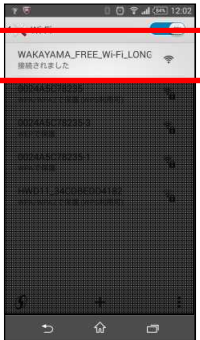

WAKAYAMA FREE Wi-Fi LONG

ご利用方法 | HOW TO USE | 如何使用 | 접속 방법

B-1. ブラウザによるインターネット接続 メールリターン認証方式 < Free Wi-Fi by Internet Browser >

メールアドレス認証及びSNS認証の両方式ともWi-Fiのインターネット接続環境を使用して認証を行うため、日本の携帯通信環境をお持ちでない方も無料でご利用頂けます。

Since both the authentications via email and your social media account can be completed on the free Wi-Fi connection, you can use this Wi-Fi connection service for free even if you do not have a Japanese mobile communication .

因为可通过邮箱和SNS认证来使用Wi-Fi, 所以没有日本通讯工具的也可免费使用Wi-Fi.

메일 주소 인증 및 SNS 인증의 양방식 모두 Wi-Fi의 인터넷 접속 환경을 사용하고 인증을 실시하기 위해, 일본의 휴대 통신 환경을 가지고 있지 않은 분도 무료로 이용 받을 수 있습니다.

- ① WAKAYAMA_FREE_Wi-Fi_LONG に接続
  Connect to "WAKAYAMA FREE Wi-Fi LONG" network
  连接到 WAKAYAMA FREE Wi-Fi LONG
  WAKAYAMA FREE Wi-Fi LONG에 연결

お使いの端末のWi-Fiネットワーク画面から「WAKAYAMA_FREE_Wi-Fi_LONG」を選択します。

Select "WAKAYAMA_FREE_Wi-Fi_LONG" from available Wi-Fi networks on your device.

从使用终端的Wi-Fi网络启动画面中选择“WAKAYAMA_FREE_Wi-Fi_LONG”。

이용 단말기의 Wi-Fi 네트워크 화면에서 "WAKAYAMA_FREE_Wi-Fi_LONG"를 선택합니다.

- ⑤ 認証用メールを確認してください
  Please check the authentication mail
  请检查身份验证邮件
  인증 메일을 확인하시기 바랍니다.