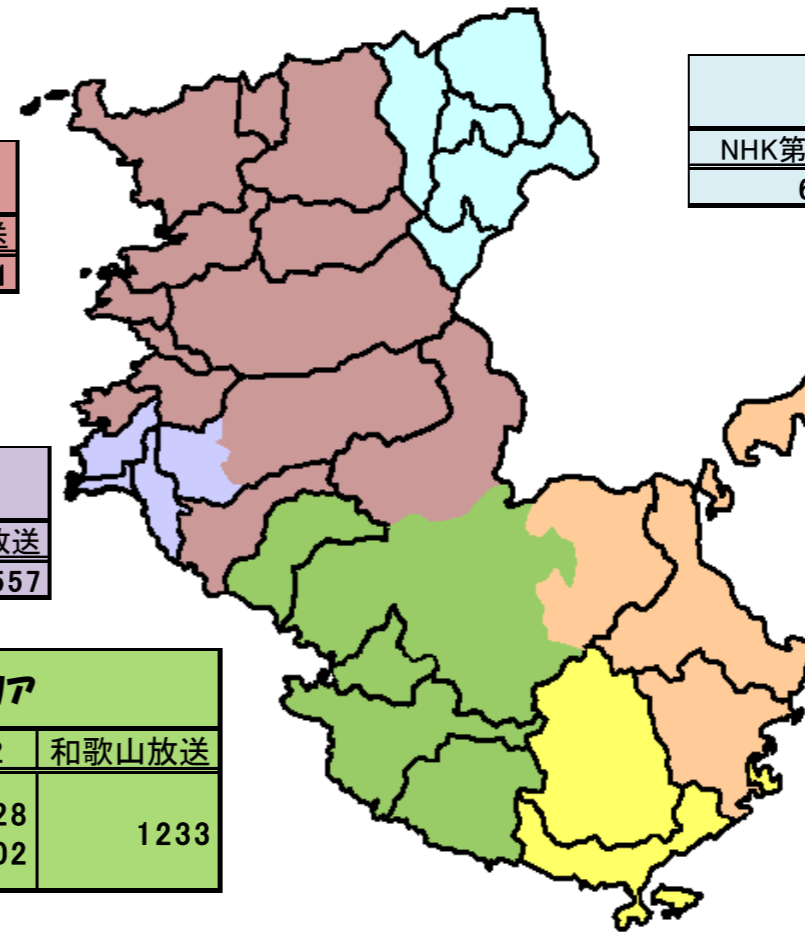

# ラジオ通じるマップ

お住まいの地域でどの放送局がよく聞こえるかを知っておくことで、災害時にもスムーズにラジオが利用できるよう、地域ごとの聴取可能な放送局とその周波数をマップとリストにしました。

避難はラジオを持って！  
いざという時に使えるよう、普段からラジオを使いましょう。  
ラジオの他、予備の乾電池とイヤホンも準備しておきましょう。

海草・那賀・有田エリア		
NHK第1	NHK第2	和歌山放送
666	828	1431

日高エリア		
NHK第1	NHK第2	和歌山放送
666	828	1557

西牟婁エリア		
NHK第1	NHK第2	和歌山放送
666	828	1233
1026	1602	
1161		

伊都エリア		
NHK第1	NHK第2	和歌山放送
666	828	1485

新宮・那智勝浦エリア		
NHK第1	NHK第2	和歌山放送
666	828	1557
1026	1359	

古座川・串本・太地エリア		
NHK第1	NHK第2	和歌山放送
585	1359	1431
1026	1602	