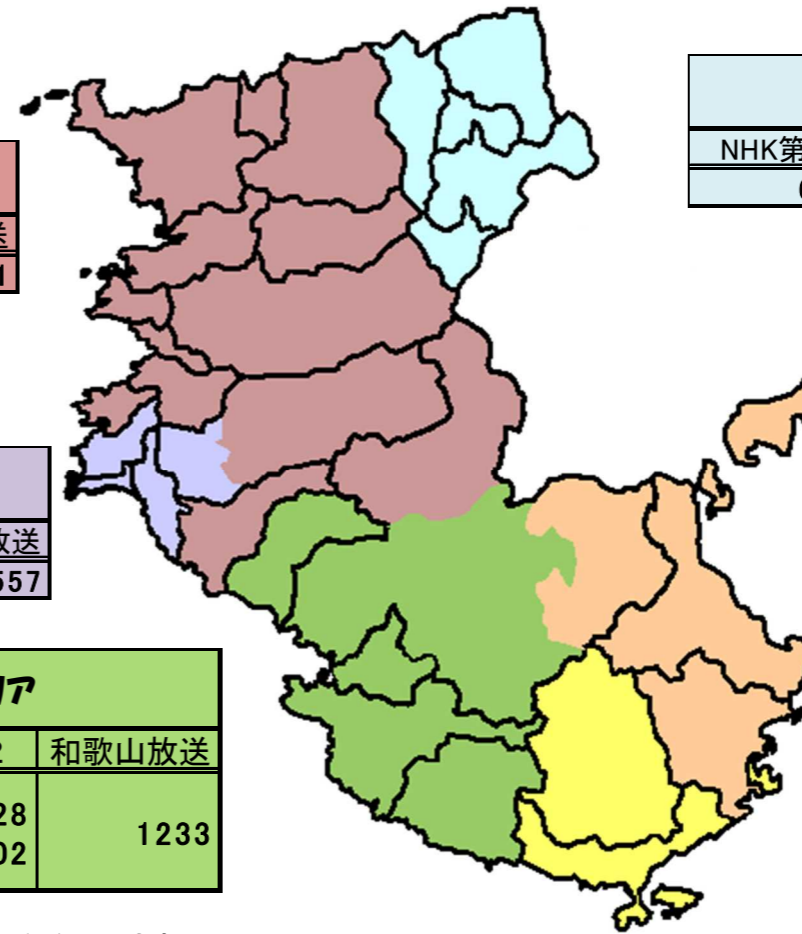

# ラジオ通じるマップ

お住まいの地域でどの放送局がよく聞こえるかを知っておくことで、災害時にもスムーズにラジオが利用できるよう、地域ごとの聴取可能な放送局とその周波数をマップとリストにしました。

避難はラジオを持って！  
いざという時に使えるよう、普段からラジオを使いましょう。  
ラジオの他、予備の乾電池とイヤホンも準備しておきましょう。

海草・那賀・有田エリア		
NHK第1	NHK第2	和歌山放送
666	828	1431

日高エリア		
NHK第1	NHK第2	和歌山放送
666	828	1557

西牟婁エリア		
NHK第1	NHK第2	和歌山放送
666	828	1233
1026	1602	
1161		

伊都エリア		
NHK第1	NHK第2	和歌山放送
666	828	1485

新宮・那智勝浦エリア		
NHK第1	NHK第2	和歌山放送
666	828	1557
1026	1359	

古座川・串本・太地エリア		
NHK第1	NHK第2	和歌山放送
585	1359	1431
1026	1602	