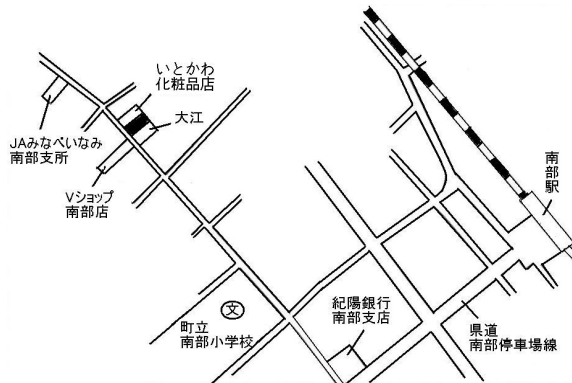

住宅 みなべ(県)ー1 14,500円
 日高郡みなべ町東岩代字丸山2045番 370㎡

住宅 みなべ(県)ー2 30,500円
 日高郡みなべ町塚字道筋483番5 179㎡

住宅 みなべ(県)ー3 41,700円
 日高郡みなべ町埴田字拜殿156番 254㎡

住宅 みなべ(県)ー4 36,300円
 日高郡みなべ町西本庄字久宗1271番2外 281㎡

商業 みなべ(県)5ー1 49,500円
 日高郡みなべ町北道字新町通り258番1 247㎡

住宅 日高川(県)ー1 28,500円
 日高郡日高川町大字小熊字法徳寺2357番9外 148㎡

住宅 日高川(県)ー2 9,000円
 日高郡日高川町大字江川字炭屋垣内1652番1外 329㎡

住宅 日高川(県)ー3 8,600円
 日高郡日高川町大字松瀬字柿木484番1 537㎡