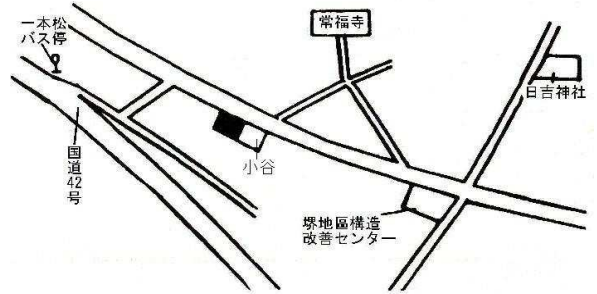

住宅 みなべ(県)ー1 14,500円
 日高郡みなべ町東岩代字丸山2045番 370㎡

住宅 みなべ(県)ー2 30,500円
 日高郡みなべ町塚字道筋483番5 179㎡

住宅 みなべ(県)ー3 41,700円
 日高郡みなべ町埴田字拜殿156番 254㎡

住宅 みなべ(県)ー4 36,300円
 日高郡みなべ町西本庄字久宗1271番2外 281㎡

商業 みなべ(県)5ー1 49,500円
 日高郡みなべ町北道字新町通り258番1 247㎡

住宅 日高川(県)ー1 28,500円
 日高郡日高川町大字小熊字法徳寺2357番9外 148㎡

住宅 日高川(県)ー2 9,000円
 日高郡日高川町大字江川字炭屋垣内1652番1外 329㎡

住宅 日高川(県)ー3 8,600円
 日高郡日高川町大字松瀬字柿木484番1 537㎡