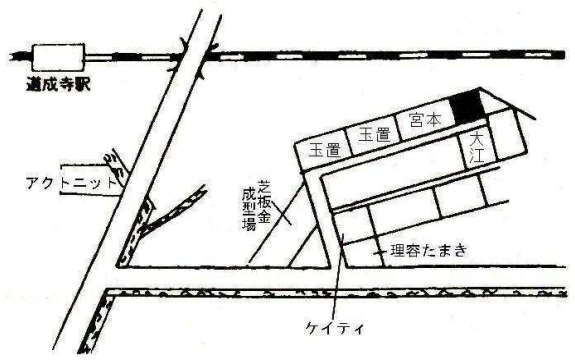

住宅 みなべ(県)ー1 14,500円
 日高郡みなべ町東岩代字丸山2045番 370㎡

住宅 みなべ(県)ー2 30,500円
 日高郡みなべ町塚字道筋483番5 179㎡

住宅 みなべ(県)ー3 41,700円
 日高郡みなべ町埴田字拜殿156番 254㎡

住宅 みなべ(県)ー4 36,300円
 日高郡みなべ町西本庄字久宗1271番2外 281㎡

商業 みなべ(県)5ー1 49,500円
 日高郡みなべ町北道字新町通り258番1 247㎡

住宅 日高川(県)ー1 28,500円
 日高郡日高川町大字小熊字法徳寺2357番9外 148㎡

住宅 日高川(県)ー2 9,000円
 日高郡日高川町大字江川字炭屋垣内1652番1外 329㎡

住宅 日高川(県)ー3 8,600円
 日高郡日高川町大字松瀬字柿木484番1 537㎡