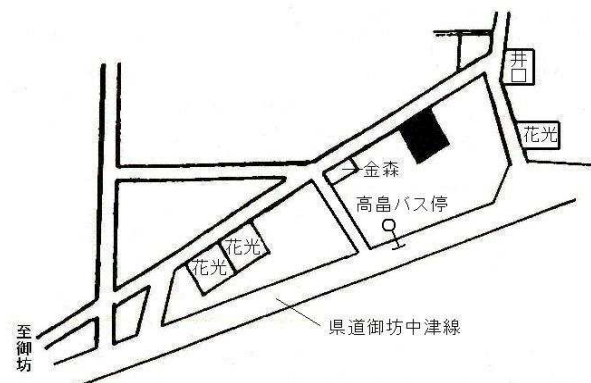

住宅 みなべ(県)ー1 14,500円
 日高郡みなべ町東岩代字丸山2045番 370㎡

住宅 みなべ(県)ー2 30,500円
 日高郡みなべ町塚字道筋483番5 179㎡

住宅 みなべ(県)ー3 41,700円
 日高郡みなべ町埴田字拜殿156番 254㎡

住宅 みなべ(県)ー4 36,300円
 日高郡みなべ町西本庄字久宗1271番2外 281㎡

商業 みなべ(県)5ー1 49,500円
 日高郡みなべ町北道字新町通り258番1 247㎡

住宅 日高川(県)ー1 28,500円
 日高郡日高川町大字小熊字法徳寺2357番9外 148㎡

住宅 日高川(県)ー2 9,000円
 日高郡日高川町大字江川字炭屋垣内1652番1外 329㎡

住宅 日高川(県)ー3 8,600円
 日高郡日高川町大字松瀬字柿木484番1 537㎡