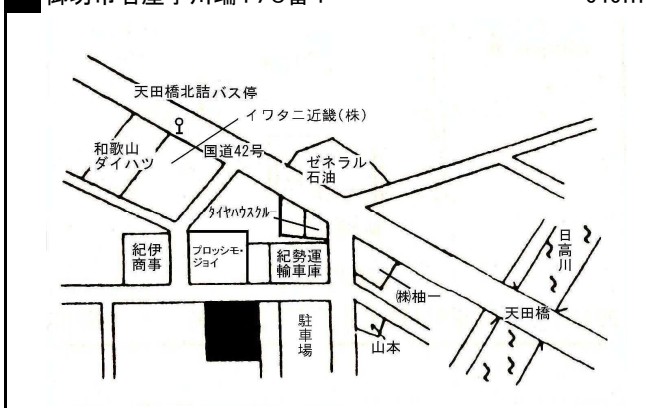

住宅 御坊(県)ー1 27,600円
御坊市名田町野島字前畑1576番外 300㎡

御坊(県)ー2 42,500円
御坊市湯川町財部字下河原881番14 168㎡

御坊(県)ー3 33,700円
御坊市塩屋町北塩屋字峠636番4 165㎡

御坊(県)ー4 36,600円
御坊市藤田町吉田字砂窪284番10 165㎡

御坊(県)ー5 41,800円
御坊市湯川町財部字菟田504番1外 327㎡

商業 御坊(県)5ー1 62,500円
御坊市藺字野田97番1外 300㎡

準工 御坊(県)7ー1 26,500円
御坊市名屋字川端176番4 646㎡

住宅 田辺(県)ー1 59,000円
田辺市東山2丁目826番88 103㎡