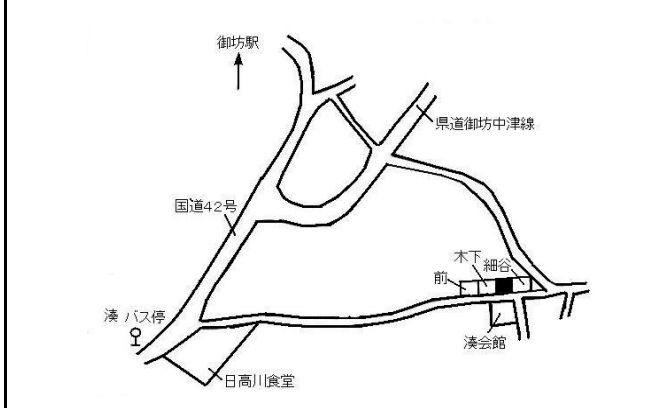

住宅 御坊(県)ー1 27,600円
御坊市名田町野島字前畑1576番外 300㎡

御坊(県)ー2 42,500円
御坊市湯川町財部字下河原881番14 168㎡

御坊(県)ー3 33,700円
御坊市塩屋町北塩屋字峠636番4 165㎡

御坊(県)ー4 36,600円
御坊市藤田町吉田字砂窪284番10 165㎡

御坊(県)ー5 41,800円
御坊市湯川町財部字菟田504番1外 327㎡

商業 御坊(県)5ー1 62,500円
御坊市藺字野田97番1外 300㎡