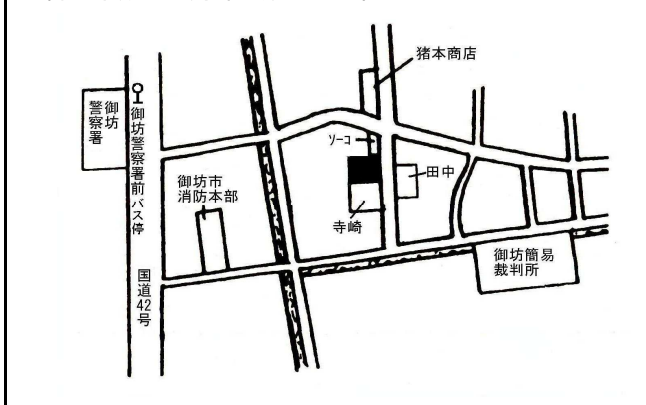

住宅 御坊(県)ー1 27,600円
御坊市名田町野島字前畑1576番外 300㎡

御坊(県)ー2 42,500円
御坊市湯川町財部字下河原881番14 168㎡

御坊(県)ー3 33,700円
御坊市塩屋町北塩屋字峠636番4 165㎡

御坊(県)ー4 36,600円
御坊市藤田町吉田字砂窪284番10 165㎡

御坊(県)ー5 41,800円
御坊市湯川町財部字菟田504番1外 327㎡

商業 御坊(県)5ー1 62,500円
御坊市藺字野田97番1外 300㎡

準工 御坊(県)7ー1 26,500円
御坊市名屋字川端176番4 646㎡

住宅 田辺(県)ー1 59,000円
田辺市東山2丁目826番88 103㎡