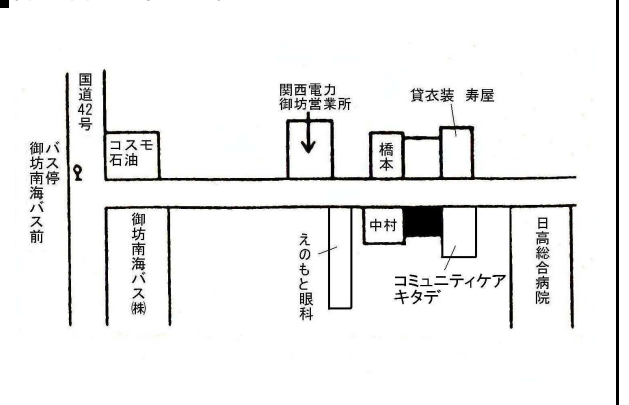

住宅 御坊(県)ー1 27,600円
御坊市名田町野島字前畑1576番外 300㎡

御坊(県)ー2 42,500円
御坊市湯川町財部字下河原881番14 168㎡

御坊(県)ー3 33,700円
御坊市塩屋町北塩屋字峠636番4 165㎡

御坊(県)ー4 36,600円
御坊市藤田町吉田字砂窪284番10 165㎡

御坊(県)ー5 41,800円
御坊市湯川町財部字菟田504番1外 327㎡

商業 御坊(県)5ー1 62,500円
御坊市藺字野田97番1外 300㎡