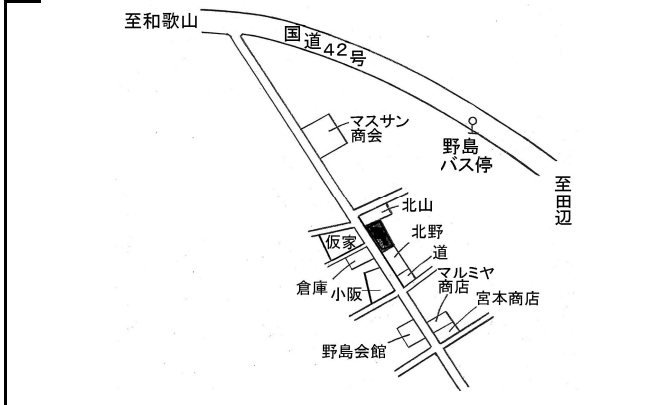

住宅 御坊(県)ー1 27,600円
御坊市名田町野島字前畑1576番外 300㎡

御坊(県)ー2 42,500円
御坊市湯川町財部字下河原881番14 168㎡

御坊(県)ー3 33,700円
御坊市塩屋町北塩屋字峠636番4 165㎡

御坊(県)ー4 36,600円
御坊市藤田町吉田字砂窪284番10 165㎡

御坊(県)ー5 41,800円
御坊市湯川町財部字菟田504番1外 327㎡

商業 御坊(県)5ー1 62,500円
御坊市藺字野田97番1外 300㎡

準工 御坊(県)7ー1 26,500円
御坊市名屋字川端176番4 646㎡

住宅 田辺(県)ー1 59,000円
田辺市東山2丁目826番88 103㎡