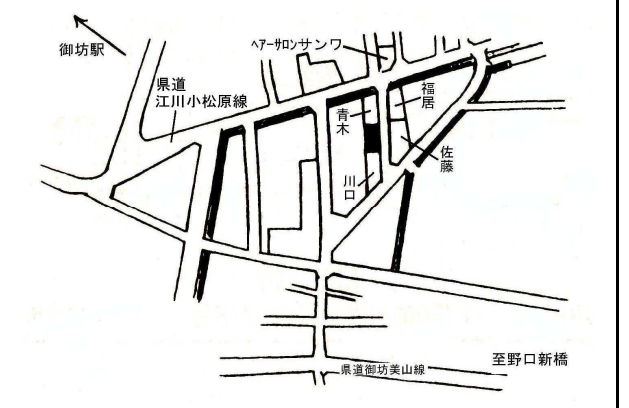

住宅 御坊(県)ー1 27,600円
御坊市名田町野島字前畑1576番外 300㎡

御坊(県)ー2 42,500円
御坊市湯川町財部字下河原881番14 168㎡

御坊(県)ー3 33,700円
御坊市塩屋町北塩屋字峠636番4 165㎡

御坊(県)ー4 36,600円
御坊市藤田町吉田字砂窪284番10 165㎡

御坊(県)ー5 41,800円
御坊市湯川町財部字菟田504番1外 327㎡

商業 御坊(県)5ー1 62,500円
御坊市藺字野田97番1外 300㎡

準工 御坊(県)7ー1 26,500円
御坊市名屋字川端176番4 646㎡

住宅 田辺(県)ー1 59,000円
田辺市東山2丁目826番88 103㎡