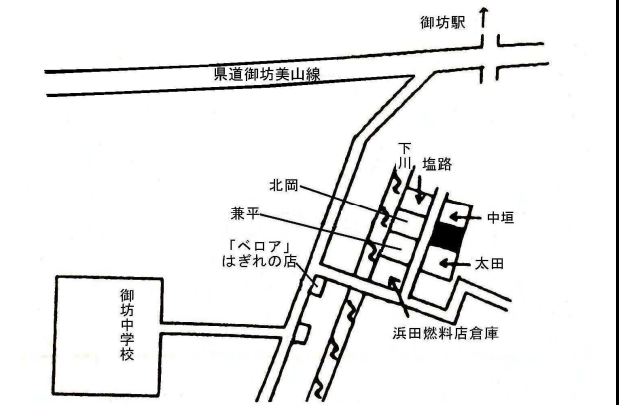

住宅 御坊(県)ー1 27,600円
御坊市名田町野島字前畑1576番外 300㎡

御坊(県)ー2 42,500円
御坊市湯川町財部字下河原881番14 168㎡

御坊(県)ー3 33,700円
御坊市塩屋町北塩屋字峠636番4 165㎡

御坊(県)ー4 36,600円
御坊市藤田町吉田字砂窪284番10 165㎡

御坊(県)ー5 41,800円
御坊市湯川町財部字菟田504番1外 327㎡

商業 御坊(県)5ー1 62,500円
御坊市藺字野田97番1外 300㎡

準工 御坊(県)7ー1 26,500円
御坊市名屋字川端176番4 646㎡

住宅 田辺(県)ー1 59,000円
田辺市東山2丁目826番88 103㎡