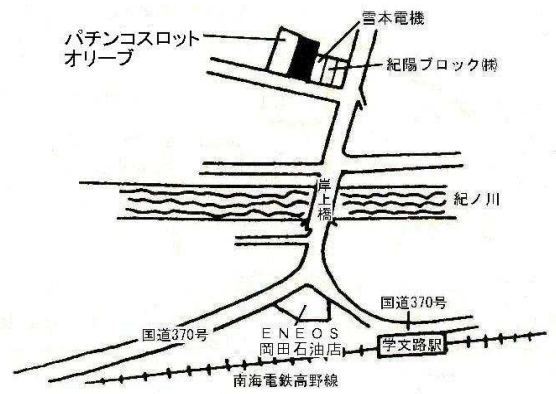

橋本(県)5-3
橋本市高野口町名倉字東大木芝179番1

50,400円
197m²

準工 橋本(県)7-1
橋本市神野々字西石畑1182番外

27,300円
1,079m²

住宅 有田(県)-1
有田市辻堂字中筋574番1

46,000円
449m²

有田(県)-2
有田市糸我町中番字上高井346番4

34,000円
165m²

有田(県)-3
有田市宮原町滝川原字神上29番5

40,500円
233m²

有田(県)-4
有田市港町字葭原793番46

40,000円
275m²

商業 有田(県)5-1
有田市箕島字川田20番5

64,000円
378m²

準工 有田(県)7-1
有田市新堂字天神208番1

56,300円
406m²