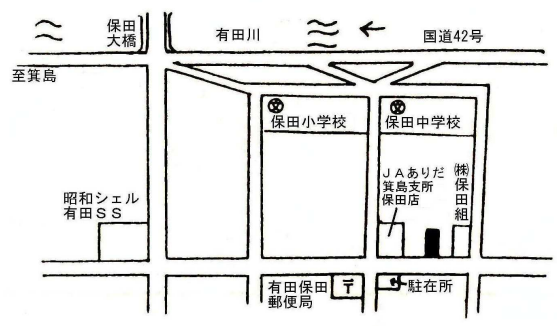

橋本(県)5-3
橋本市高野口町名倉字東大木芝179番1

50,400円
197m²

準工 橋本(県)7-1
橋本市神野々字西石畑1182番外

27,300円
1,079m²

住宅 有田(県)-1
有田市辻堂字中筋574番1

46,000円
449m²

有田(県)-2
有田市糸我町中番字上高井346番4

34,000円
165m²

有田(県)-3
有田市宮原町滝川原字神上29番5

40,500円
233m²

有田(県)-4
有田市港町字葭原793番46

40,000円
275m²

商業 有田(県)5-1
有田市箕島字川田20番5

64,000円
378m²

準工 有田(県)7-1
有田市新堂字天神208番1

56,300円
406m²