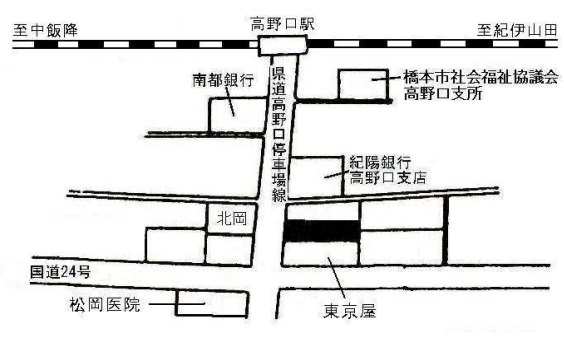

橋本(県)5-3
橋本市高野口町名倉字東大木芝179番1

50,400円
197m²

準工 橋本(県)7-1
橋本市神野々字西石畑1182番外

27,300円
1,079m²

住宅 有田(県)-1
有田市辻堂字中筋574番1

46,000円
449m²

有田(県)-2
有田市糸我町中番字上高井346番4

34,000円
165m²

有田(県)-3
有田市宮原町滝川原字神上29番5

40,500円
233m²

有田(県)-4
有田市港町字葭原793番46

40,000円
275m²

商業 有田(県)5-1
有田市箕島字川田20番5

64,000円
378m²

準工 有田(県)7-1
有田市新堂字天神208番1

56,300円
406m²