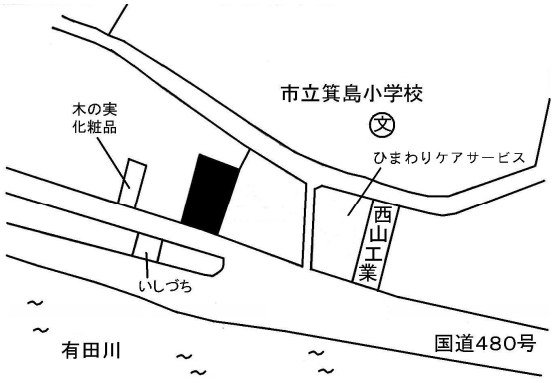

有田(県)-3
有田市宮原町滝川原字神上29番5

40,500円
233m²

有田(県)-4
有田市港町字葭原793番46

40,000円
275m²

商業 有田(県)5-1
有田市箕島字川田20番5

64,000円
378m²

準工 有田(県)7-1
有田市新堂字天神208番1

56,300円
406m²