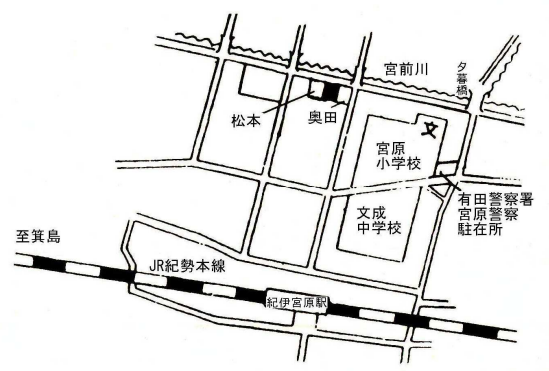

有田(県)-3
有田市宮原町滝川原字神上29番5

40,500円
233m²