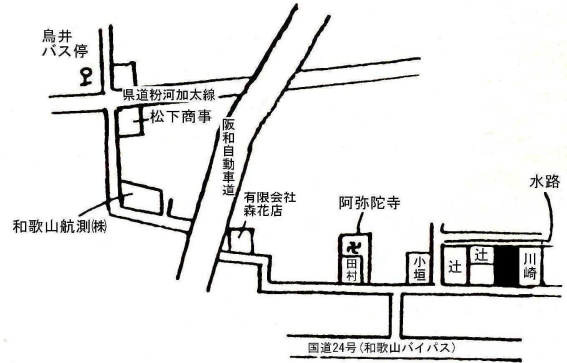

調
区

和歌山(県)10-1 22,000円
和歌山市中筋日延字小柴261番 406㎡

和歌山(県)10-2 28,700円
和歌山市田屋字辻堂473番 697㎡

和歌山(県)10-3 31,200円
和歌山市朝日字荒毛1番2 355㎡

和歌山(県)10-4 48,300円
和歌山市川辺字神ノ木193番1外 7,966㎡

住
宅

海南(県)-1 70,000円
海南市黒江字室山1番60 226㎡

海南(県)-2 75,100円
海南市日方字新濱1272番63外 237㎡

海南(県)-3 80,000円
海南市大野中文字井田前474番58 198㎡

海南(県)-4 48,400円
海南市名高字赤倉369番1 221㎡