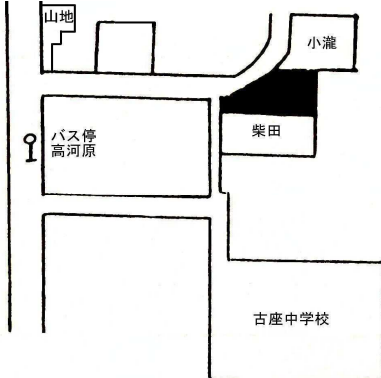

**商業** 那智勝浦(県)5-1  
東牟婁郡那智勝浦町大字北浜1丁目16番

52,600円  
184㎡

**住宅** 太地(県)-1  
東牟婁郡太地町大字森浦字オソ作258番4

25,400円  
198㎡

太地(県)-2  
東牟婁郡太地町大字太地字暖海4170番

27,500円  
193㎡

太地(県)-3  
東牟婁郡太地町大字太地字高塚684番1

24,000円  
281㎡

**住宅** 古座川(県)-1  
東牟婁郡古座川町佐田字浦地平457番3

4,000円  
139㎡

古座川(県)-2  
東牟婁郡古座川町鶴川字柳谷113番1外

9,590円  
627㎡

古座川(県)-3  
東牟婁郡古座川町高池字江崎182番

29,000円  
122㎡

**商業** 古座川(県)5-1  
東牟婁郡古座川町高池字江崎34番5外

33,200円  
180㎡