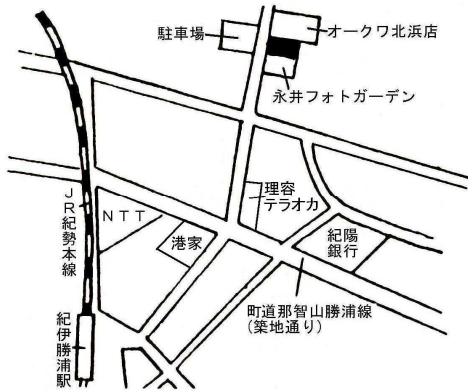

**商業** 那智勝浦(県)5-1  
東牟婁郡那智勝浦町大字北浜1丁目16番

52,600円  
184㎡

**住宅** 太地(県)-1  
東牟婁郡太地町大字森浦字オソ作258番4

25,400円  
198㎡

太地(県)-2  
東牟婁郡太地町大字太地字暖海4170番

27,500円  
193㎡

太地(県)-3  
東牟婁郡太地町大字太地字高塚684番1

24,000円  
281㎡

**住宅** 古座川(県)-1  
東牟婁郡古座川町佐田字浦地平457番3

4,000円  
139㎡

古座川(県)-2  
東牟婁郡古座川町鶴川字柳谷113番1外

9,590円  
627㎡

古座川(県)-3  
東牟婁郡古座川町高池字江崎182番

29,000円  
122㎡

**商業** 古座川(県)5-1  
東牟婁郡古座川町高池字江崎34番5外

33,200円  
180㎡