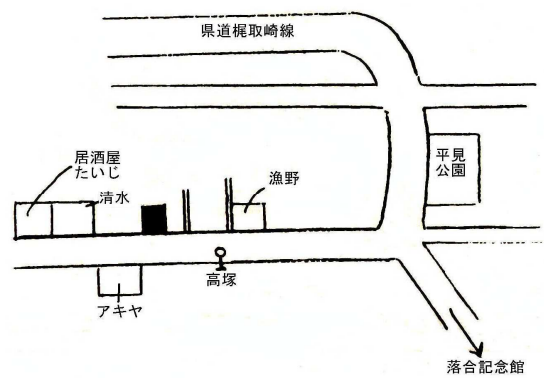

**商業** 那智勝浦(県)5-1  
東牟婁郡那智勝浦町大字北浜1丁目16番

52,600円  
184㎡

**住宅** 太地(県)-1  
東牟婁郡太地町大字森浦字オソ作258番4

25,400円  
198㎡

太地(県)-2  
東牟婁郡太地町大字太地字暖海4170番

27,500円  
193㎡

太地(県)-3  
東牟婁郡太地町大字太地字高塚684番1

24,000円  
281㎡

**住宅** 古座川(県)-1  
東牟婁郡古座川町佐田字浦地平457番3

4,000円  
139㎡

古座川(県)-2  
東牟婁郡古座川町鶴川字柳谷113番1外

9,590円  
627㎡

古座川(県)-3  
東牟婁郡古座川町高池字江崎182番

29,000円  
122㎡

**商業** 古座川(県)5-1  
東牟婁郡古座川町高池字江崎34番5外

33,200円  
180㎡