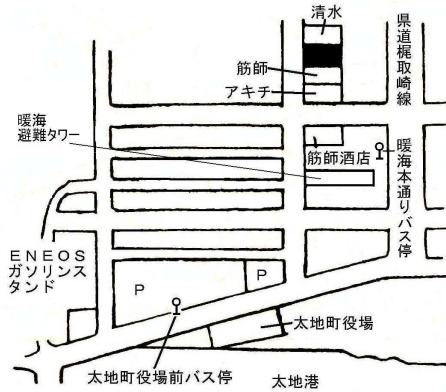

**商業** 那智勝浦(県)5-1  
東牟婁郡那智勝浦町大字北浜1丁目16番

52,600円  
184㎡

**住宅** 太地(県)-1  
東牟婁郡太地町大字森浦字オソ作258番4

25,400円  
198㎡

太地(県)-2  
東牟婁郡太地町大字太地字暖海4170番

27,500円  
193㎡

太地(県)-3  
東牟婁郡太地町大字太地字高塚684番1

24,000円  
281㎡

**住宅** 古座川(県)-1  
東牟婁郡古座川町佐田字浦地平457番3

4,000円  
139㎡

古座川(県)-2  
東牟婁郡古座川町鶴川字柳谷113番1外

9,590円  
627㎡

古座川(県)-3  
東牟婁郡古座川町高池字江崎182番

29,000円  
122㎡

**商業** 古座川(県)5-1  
東牟婁郡古座川町高池字江崎34番5外

33,200円  
180㎡