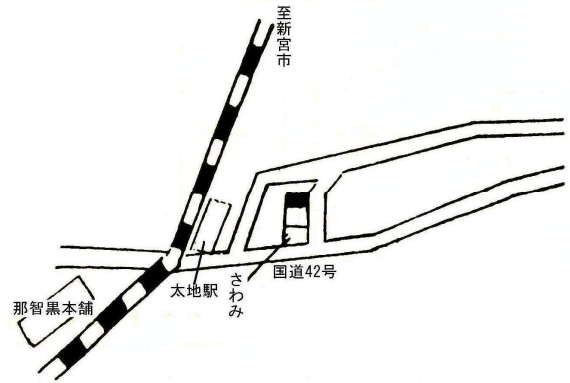

**商業** 那智勝浦(県)5-1  
東牟婁郡那智勝浦町大字北浜1丁目16番

52,600円  
184㎡

**住宅** 太地(県)-1  
東牟婁郡太地町大字森浦字オソ作258番4

25,400円  
198㎡

太地(県)-2  
東牟婁郡太地町大字太地字暖海4170番

27,500円  
193㎡

太地(県)-3  
東牟婁郡太地町大字太地字高塚684番1

24,000円  
281㎡

**住宅** 古座川(県)-1  
東牟婁郡古座川町佐田字浦地平457番3

4,000円  
139㎡

古座川(県)-2  
東牟婁郡古座川町鶴川字柳谷113番1外

9,590円  
627㎡

古座川(県)-3  
東牟婁郡古座川町高池字江崎182番

29,000円  
122㎡

**商業** 古座川(県)5-1  
東牟婁郡古座川町高池字江崎34番5外

33,200円  
180㎡