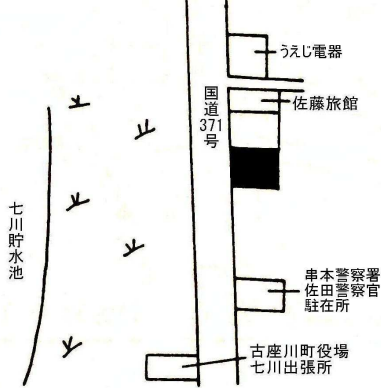

**商業** 那智勝浦(県)5-1  
東牟婁郡那智勝浦町大字北浜1丁目16番

52,600円  
184㎡

**住宅** 太地(県)-1  
東牟婁郡太地町大字森浦字オソ作258番4

25,400円  
198㎡

太地(県)-2  
東牟婁郡太地町大字太地字暖海4170番

27,500円  
193㎡

太地(県)-3  
東牟婁郡太地町大字太地字高塚684番1

24,000円  
281㎡

**住宅** 古座川(県)-1  
東牟婁郡古座川町佐田字浦地平457番3

4,000円  
139㎡

古座川(県)-2  
東牟婁郡古座川町鶴川字柳谷113番1外

9,590円  
627㎡

古座川(県)-3  
東牟婁郡古座川町高池字江崎182番

29,000円  
122㎡

**商業** 古座川(県)5-1  
東牟婁郡古座川町高池字江崎34番5外

33,200円  
180㎡