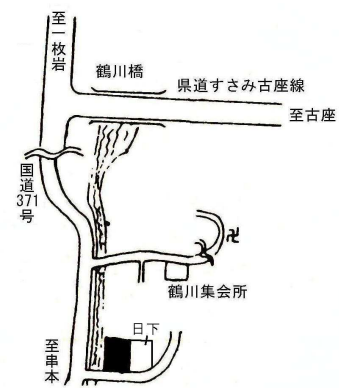

**商業** 那智勝浦(県)5-1  
東牟婁郡那智勝浦町大字北浜1丁目16番

52,600円  
184㎡

**住宅** 太地(県)-1  
東牟婁郡太地町大字森浦字オソ作258番4

25,400円  
198㎡

太地(県)-2  
東牟婁郡太地町大字太地字暖海4170番

27,500円  
193㎡

太地(県)-3  
東牟婁郡太地町大字太地字高塚684番1

24,000円  
281㎡

**住宅** 古座川(県)-1  
東牟婁郡古座川町佐田字浦地平457番3

4,000円  
139㎡

古座川(県)-2  
東牟婁郡古座川町鶴川字柳谷113番1外

9,590円  
627㎡

古座川(県)-3  
東牟婁郡古座川町高池字江崎182番

29,000円  
122㎡

**商業** 古座川(県)5-1  
東牟婁郡古座川町高池字江崎34番5外

33,200円  
180㎡