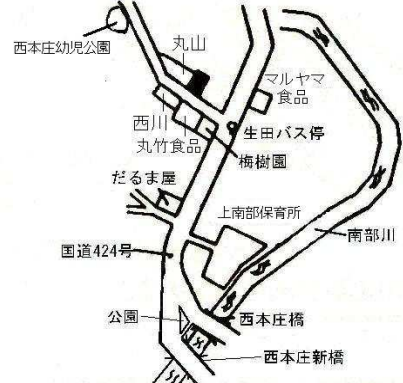

**住宅** みなべ(県)ー1 15,000円  
 日高郡みなべ町東岩代字丸山2045番 370㎡

**住宅** みなべ(県)ー2 32,000円  
 日高郡みなべ町塚字道筋483番5 179㎡

**住宅** みなべ(県)ー3 44,000円  
 日高郡みなべ町埴田字拜殿156番 254㎡

**住宅** みなべ(県)ー4 38,300円  
 日高郡みなべ町西本庄字久宗1271番2外 281㎡

**商業** みなべ(県)5ー1 52,000円  
 日高郡みなべ町北道字新町通り258番1 247㎡

**住宅** 日高川(県)ー1 29,800円  
 日高郡日高川町大字小熊字法徳寺2357番9外 148㎡

**住宅** 日高川(県)ー2 9,300円  
 日高郡日高川町大字江川字炭屋垣内1652番1外 329㎡

**住宅** 日高川(県)ー3 8,900円  
 日高郡日高川町大字松瀬字柿木484番1 537㎡