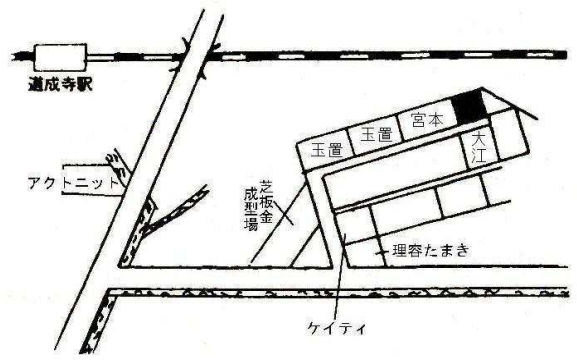

**住宅** みなべ(県)ー1 15,000円  
 日高郡みなべ町東岩代字丸山2045番 370㎡

**住宅** みなべ(県)ー2 32,000円  
 日高郡みなべ町塚字道筋483番5 179㎡

**住宅** みなべ(県)ー3 44,000円  
 日高郡みなべ町埴田字拜殿156番 254㎡

**住宅** みなべ(県)ー4 38,300円  
 日高郡みなべ町西本庄字久宗1271番2外 281㎡

**商業** みなべ(県)5ー1 52,000円  
 日高郡みなべ町北道字新町通り258番1 247㎡

**住宅** 日高川(県)ー1 29,800円  
 日高郡日高川町大字小熊字法徳寺2357番9外 148㎡

**住宅** 日高川(県)ー2 9,300円  
 日高郡日高川町大字江川字炭屋垣内1652番1外 329㎡

**住宅** 日高川(県)ー3 8,900円  
 日高郡日高川町大字松瀬字柿木484番1 537㎡