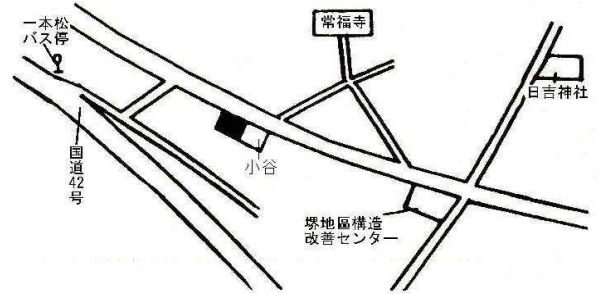

**住宅** みなべ(県)ー1 15,000円  
 日高郡みなべ町東岩代字丸山2045番 370㎡

**住宅** みなべ(県)ー2 32,000円  
 日高郡みなべ町塚字道筋483番5 179㎡

**住宅** みなべ(県)ー3 44,000円  
 日高郡みなべ町埴田字拜殿156番 254㎡

**住宅** みなべ(県)ー4 38,300円  
 日高郡みなべ町西本庄字久宗1271番2外 281㎡

**商業** みなべ(県)5ー1 52,000円  
 日高郡みなべ町北道字新町通り258番1 247㎡

**住宅** 日高川(県)ー1 29,800円  
 日高郡日高川町大字小熊字法徳寺2357番9外 148㎡

**住宅** 日高川(県)ー2 9,300円  
 日高郡日高川町大字江川字炭屋垣内1652番1外 329㎡

**住宅** 日高川(県)ー3 8,900円  
 日高郡日高川町大字松瀬字柿木484番1 537㎡