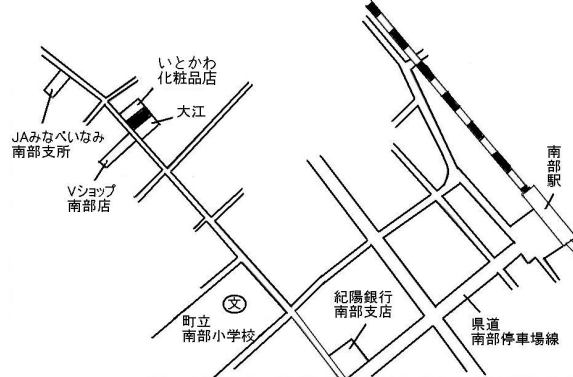

**住宅** みなべ(県)ー1 15,000円  
 日高郡みなべ町東岩代字丸山2045番 370㎡

**住宅** みなべ(県)ー2 32,000円  
 日高郡みなべ町塚字道筋483番5 179㎡

**住宅** みなべ(県)ー3 44,000円  
 日高郡みなべ町埴田字拜殿156番 254㎡

**住宅** みなべ(県)ー4 38,300円  
 日高郡みなべ町西本庄字久宗1271番2外 281㎡

**商業** みなべ(県)5ー1 52,000円  
 日高郡みなべ町北道字新町通り258番1 247㎡

**住宅** 日高川(県)ー1 29,800円  
 日高郡日高川町大字小熊字法徳寺2357番9外 148㎡

**住宅** 日高川(県)ー2 9,300円  
 日高郡日高川町大字江川字炭屋垣内1652番1外 329㎡

**住宅** 日高川(県)ー3 8,900円  
 日高郡日高川町大字松瀬字柿木484番1 537㎡