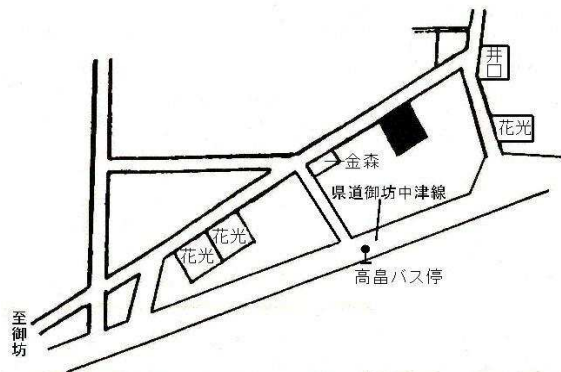

**住宅** みなべ(県)ー1 15,000円  
 日高郡みなべ町東岩代字丸山2045番 370㎡

**住宅** みなべ(県)ー2 32,000円  
 日高郡みなべ町塚字道筋483番5 179㎡

**住宅** みなべ(県)ー3 44,000円  
 日高郡みなべ町埴田字拜殿156番 254㎡

**住宅** みなべ(県)ー4 38,300円  
 日高郡みなべ町西本庄字久宗1271番2外 281㎡

**商業** みなべ(県)5ー1 52,000円  
 日高郡みなべ町北道字新町通り258番1 247㎡

**住宅** 日高川(県)ー1 29,800円  
 日高郡日高川町大字小熊字法徳寺2357番9外 148㎡

**住宅** 日高川(県)ー2 9,300円  
 日高郡日高川町大字江川字炭屋垣内1652番1外 329㎡

**住宅** 日高川(県)ー3 8,900円  
 日高郡日高川町大字松瀬字柿木484番1 537㎡