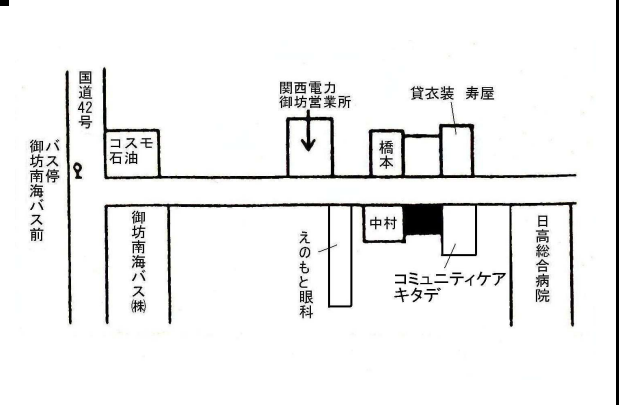

準工 御坊(県)7ー1 29,000円
御坊市名屋字川端176番4 646㎡

住宅 田辺(県)ー1 61,900円
田辺市東山2丁目826番88 103㎡