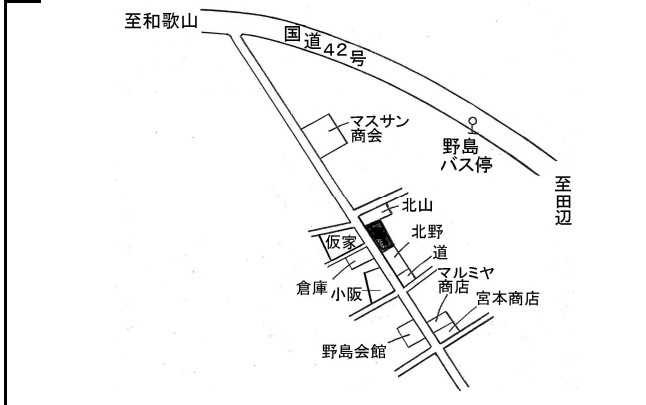

住宅 御坊(県)ー1 28,700円
御坊市名田町野島字前畑1576番外 300㎡

御坊(県)ー2 45,300円
御坊市湯川町財部字下河原881番14 168㎡

御坊(県)ー3 35,500円
御坊市塩屋町北塩屋字峠636番4 165㎡

御坊(県)ー4 38,600円
御坊市藤田町吉田字砂窪284番10 163㎡

御坊(県)ー5 44,200円
御坊市湯川町財部字菟田504番1外 327㎡

商業 御坊(県)5ー1 67,000円
御坊市藺字野田97番1外 300㎡

準工 御坊(県)7ー1 29,000円
御坊市名屋字川端176番4 646㎡

住宅 田辺(県)ー1 61,900円
田辺市東山2丁目826番88 103㎡