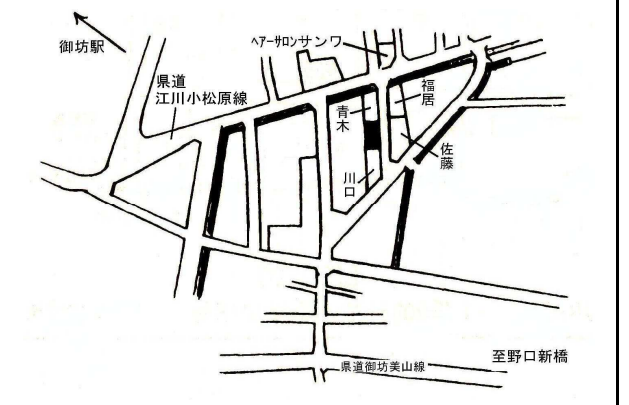

住宅 御坊(県)ー1 28,700円
御坊市名田町野島字前畑1576番外 300㎡

御坊(県)ー2 45,300円
御坊市湯川町財部字下河原881番14 168㎡

御坊(県)ー3 35,500円
御坊市塩屋町北塩屋字峠636番4 165㎡

御坊(県)ー4 38,600円
御坊市藤田町吉田字砂窪284番10 163㎡

御坊(県)ー5 44,200円
御坊市湯川町財部字菟田504番1外 327㎡

商業 御坊(県)5ー1 67,000円
御坊市藺字野田97番1外 300㎡

準工 御坊(県)7ー1 29,000円
御坊市名屋字川端176番4 646㎡

住宅 田辺(県)ー1 61,900円
田辺市東山2丁目826番88 103㎡