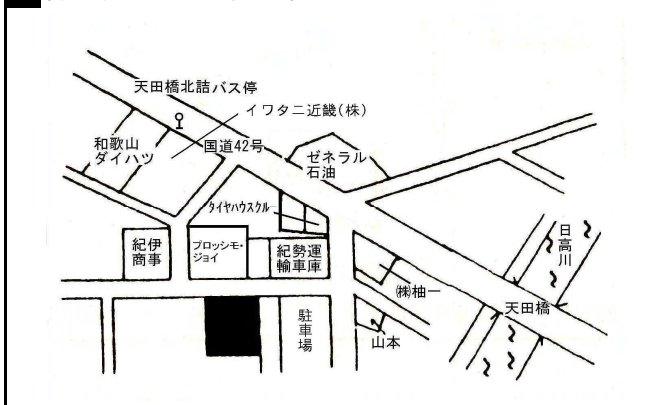

住宅 御坊(県)ー1 28,700円
御坊市名田町野島字前畑1576番外 300㎡

御坊(県)ー2 45,300円
御坊市湯川町財部字下河原881番14 168㎡

御坊(県)ー3 35,500円
御坊市塩屋町北塩屋字峠636番4 165㎡

御坊(県)ー4 38,600円
御坊市藤田町吉田字砂窪284番10 163㎡

御坊(県)ー5 44,200円
御坊市湯川町財部字菟田504番1外 327㎡

商業 御坊(県)5ー1 67,000円
御坊市藺字野田97番1外 300㎡

準工 御坊(県)7ー1 29,000円
御坊市名屋字川端176番4 646㎡

住宅 田辺(県)ー1 61,900円
田辺市東山2丁目826番88 103㎡