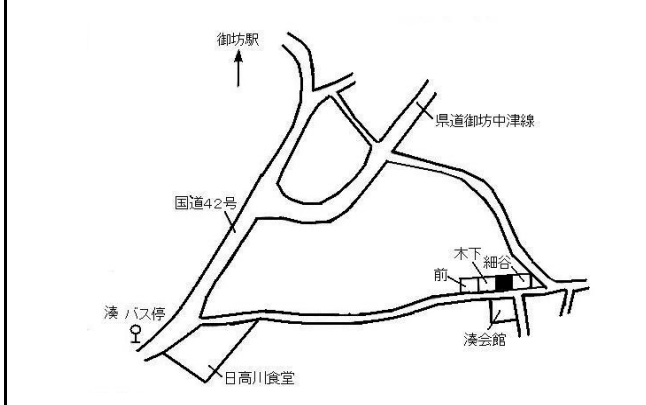

住宅 御坊(県)ー1 28,700円
御坊市名田町野島字前畑1576番外 300㎡

御坊(県)ー2 45,300円
御坊市湯川町財部字下河原881番14 168㎡

御坊(県)ー3 35,500円
御坊市塩屋町北塩屋字峠636番4 165㎡

御坊(県)ー4 38,600円
御坊市藤田町吉田字砂窪284番10 163㎡

御坊(県)ー5 44,200円
御坊市湯川町財部字菟田504番1外 327㎡

商業 御坊(県)5ー1 67,000円
御坊市藺字野田97番1外 300㎡

準工 御坊(県)7ー1 29,000円
御坊市名屋字川端176番4 646㎡

住宅 田辺(県)ー1 61,900円
田辺市東山2丁目826番88 103㎡