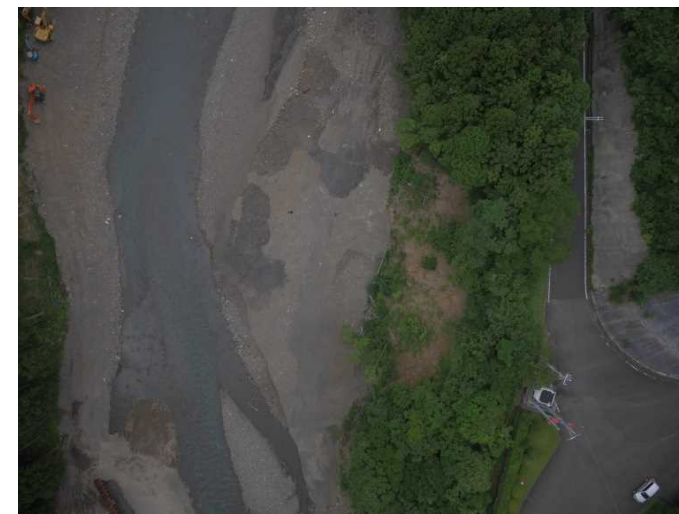

UAV（ドローン）による情報収集訓練