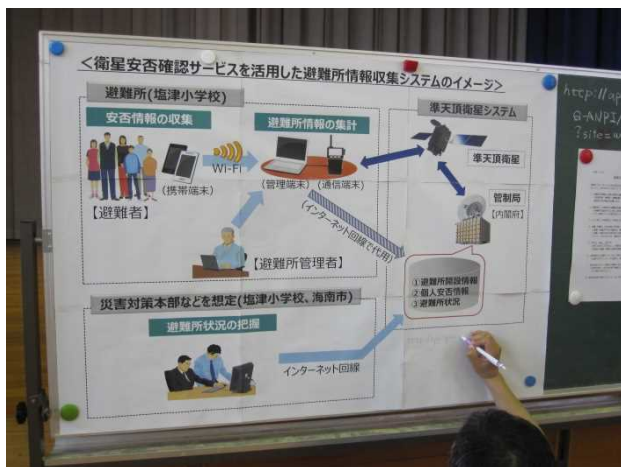

準天頂衛星システムによる安否確認サービス概要