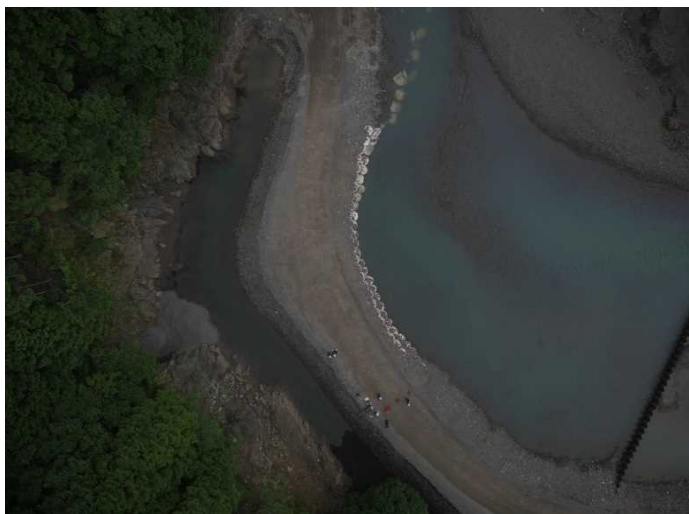

UAV（ドローン）による情報収集訓練