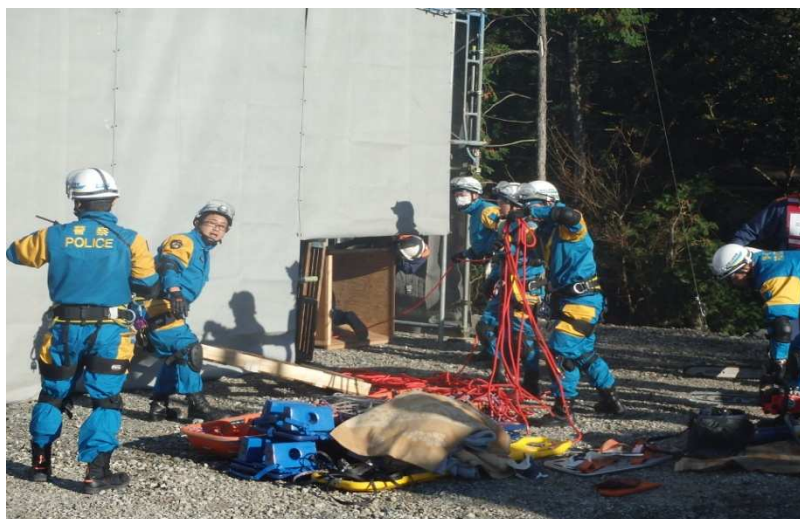

平成27年度津波災害対応実践訓練：旧グリーンピア南紀 【倒壊家屋等救出救助訓練】（1）

警察部隊の活動状況