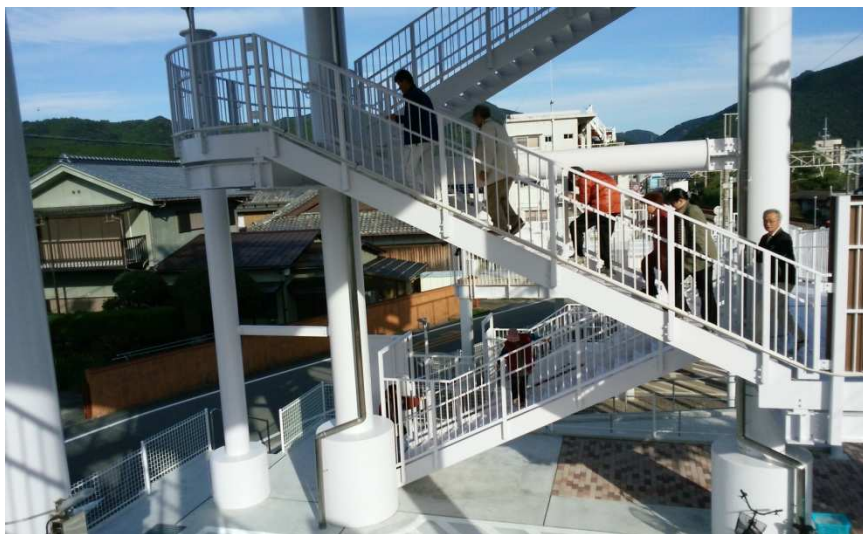

平成27年度津波災害対応実践訓練：すさみ町 【避難訓練・避難所運営訓練】

津波避難タワーへの避難状況