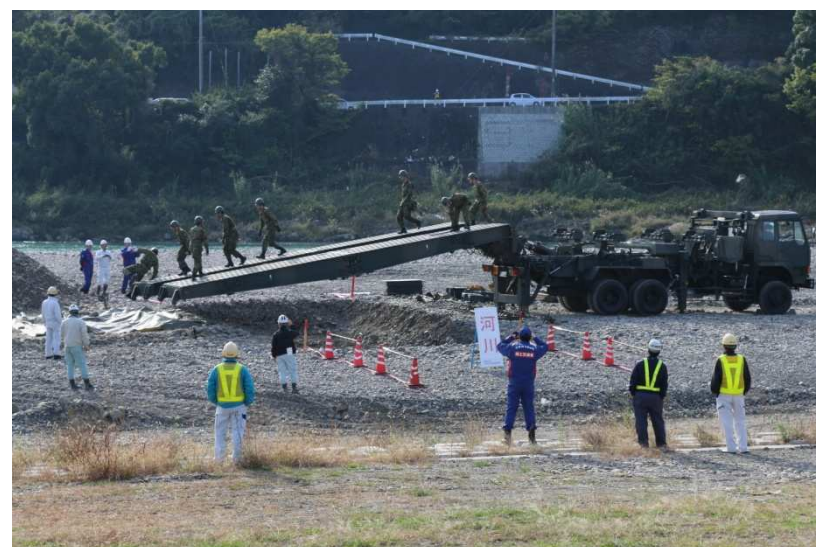

自走式架柱橋(陸上自衛隊)による橋の設置状況