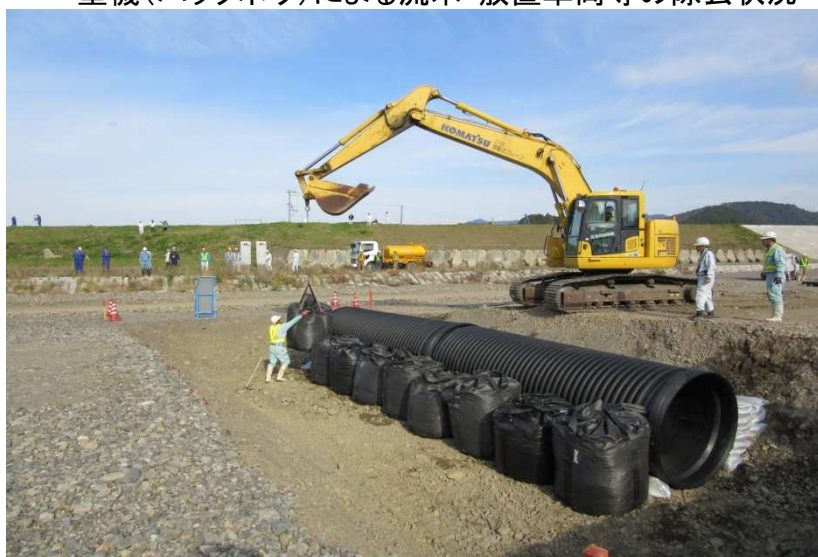

重機(バックホウ)による土のう・コルゲート管の設置状況