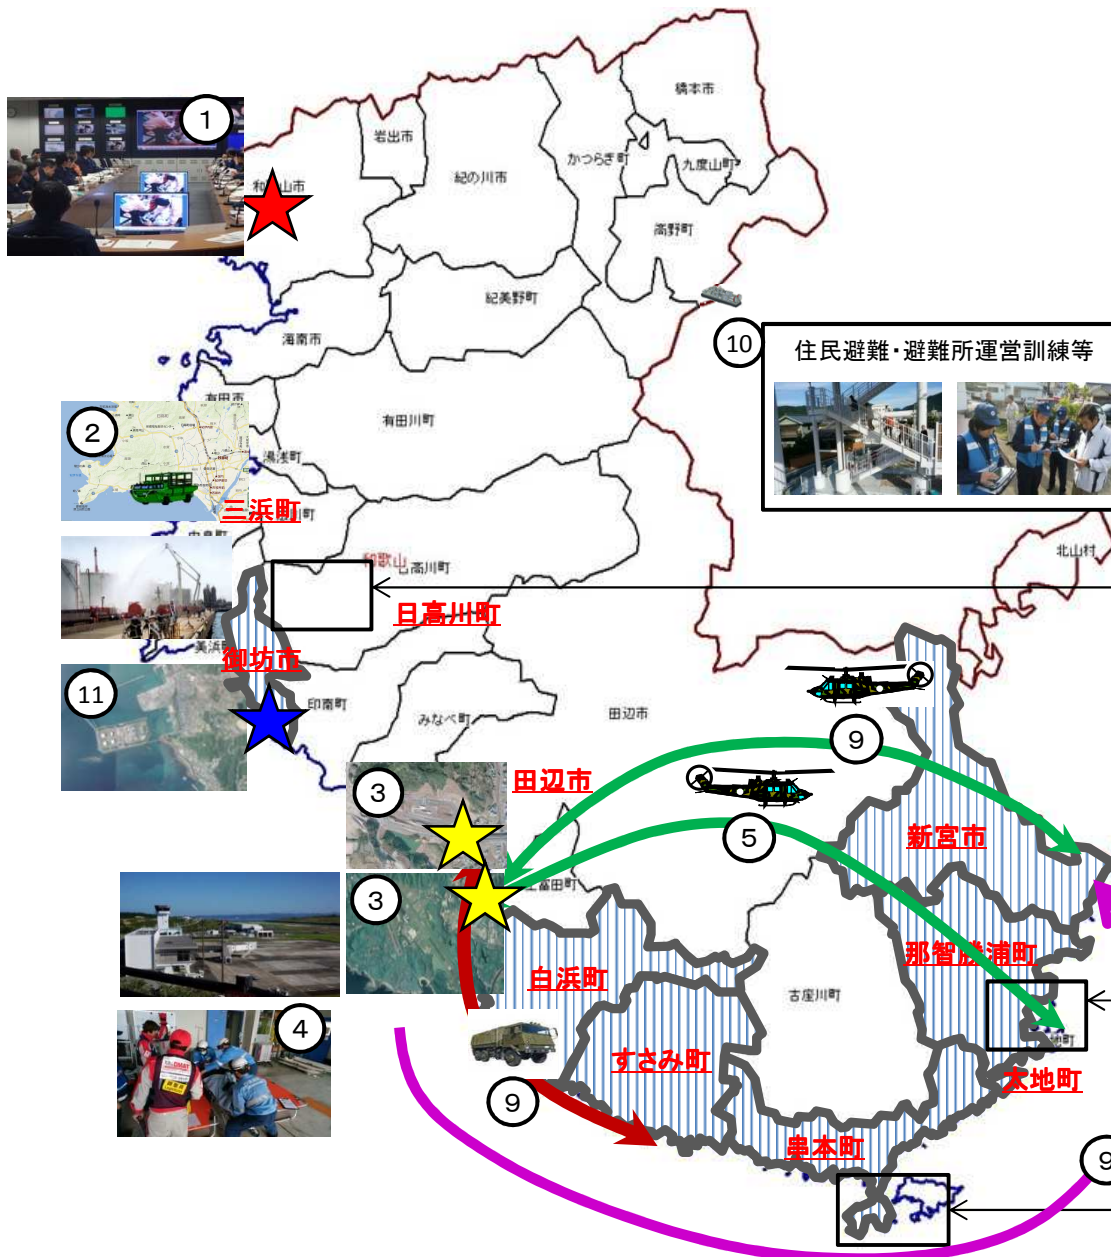

# 平成27年度 和歌山県 津波災害対応実践訓練

平成27年11月29日(日)

和 歌 山 県

# 平成27年度津波災害対応実践訓練（タイムスケジュール）

時 間	07:30		08:00		08:30		09:00		09:30		10:00		10:30		11:00		11:30		12:00		12:30		13:00		
災害対策本部 運営訓練					訓練概要 説明		#4本部会議 ・避難訓練、石油コンビナート訓練等の 状況説明（映像配信）						訓練概要 説明		#10本部会議 ・漂流者救助訓練、流出橋梁復旧訓練等の 状況説明（映像配信）										
情報収集 伝達訓練	ヘリ、水陸両用車、職員（タブレット）等による情報収集・伝達																								
	漁業無線による情報伝達																								
SCU開設・運営 広域防災拠点 開設・運営訓練	SCU開設						SCU運営																		
	広域防災拠点開設						広域防災拠点運営																		
DMAT活動訓練													白浜空港SCU活動												
													海保大型巡視船「とさ」における活動												
緊急物資・緊急患 者輸送訓練													白浜空港 ⇄ 太地町												
倒壊家屋等 救助訓練	那智勝浦地区（旧グリーンピア南紀）																								
漂流者捜索 救助訓練 串本基地による ヘリ給油等													ヘリ・船舶による 漂流者捜索・救助												
																			串本基地でのヘリ離発着等						
道路啓開 流出橋梁 復旧訓練等	道路啓開、流出橋梁復旧（日高川地区）																								
ヘリ・車両・船舶 物資輸送訓練													ヘリ・車両等による物資輸送												
																			船舶による物資輸送						
津波避難 避難所運営訓練	関係市町における 住民避難・避難所運営等																								
石油コンビナート 総合防災訓練	日 時：11月5日（木）						訓練概要						12:30		13:00		14:00		14:15				15:15		
	場 所：関西電力株式会社御坊発電所												概要説明		海上訓練		移動		陸上訓練						

# 平成27年度津波災害対応実践訓練（全体イメージ）

- ## 訓練項目
- |                              |                            |
|------------------------------|----------------------------|
| ①災害対策本部等運営訓練                 | ⑦漂流者捜索・救助訓練<br>串本基地でのヘリ離発着 |
| ②情報収集・伝達訓練                   | ⑧道路啓開・橋梁復旧訓練               |
| ③SCU開設・運営訓練<br>広域防災拠点開設・運営訓練 | ⑨ヘリ・車両・船舶による<br>物資輸送訓練     |
| ④DMAT活動訓練                    | ⑩津波避難訓練等                   |
| ⑤緊急物資・緊急患者搬送訓練               | ⑪石油コンビナート訓練                |
| ⑥倒壊家屋等からの人命救助訓練              | 11月5日（木）実施                 |

# 平成27年度津波災害対応実践訓練：串本漁港・三輪崎漁港 【船舶による物資輸送訓練】

串本漁港における漁船(水難救済会)による物資輸送訓練

(左同)

三輪崎漁港における「はやたま」(近畿地方整備局)から新宮市役所職員への緊急物資引き渡し状況