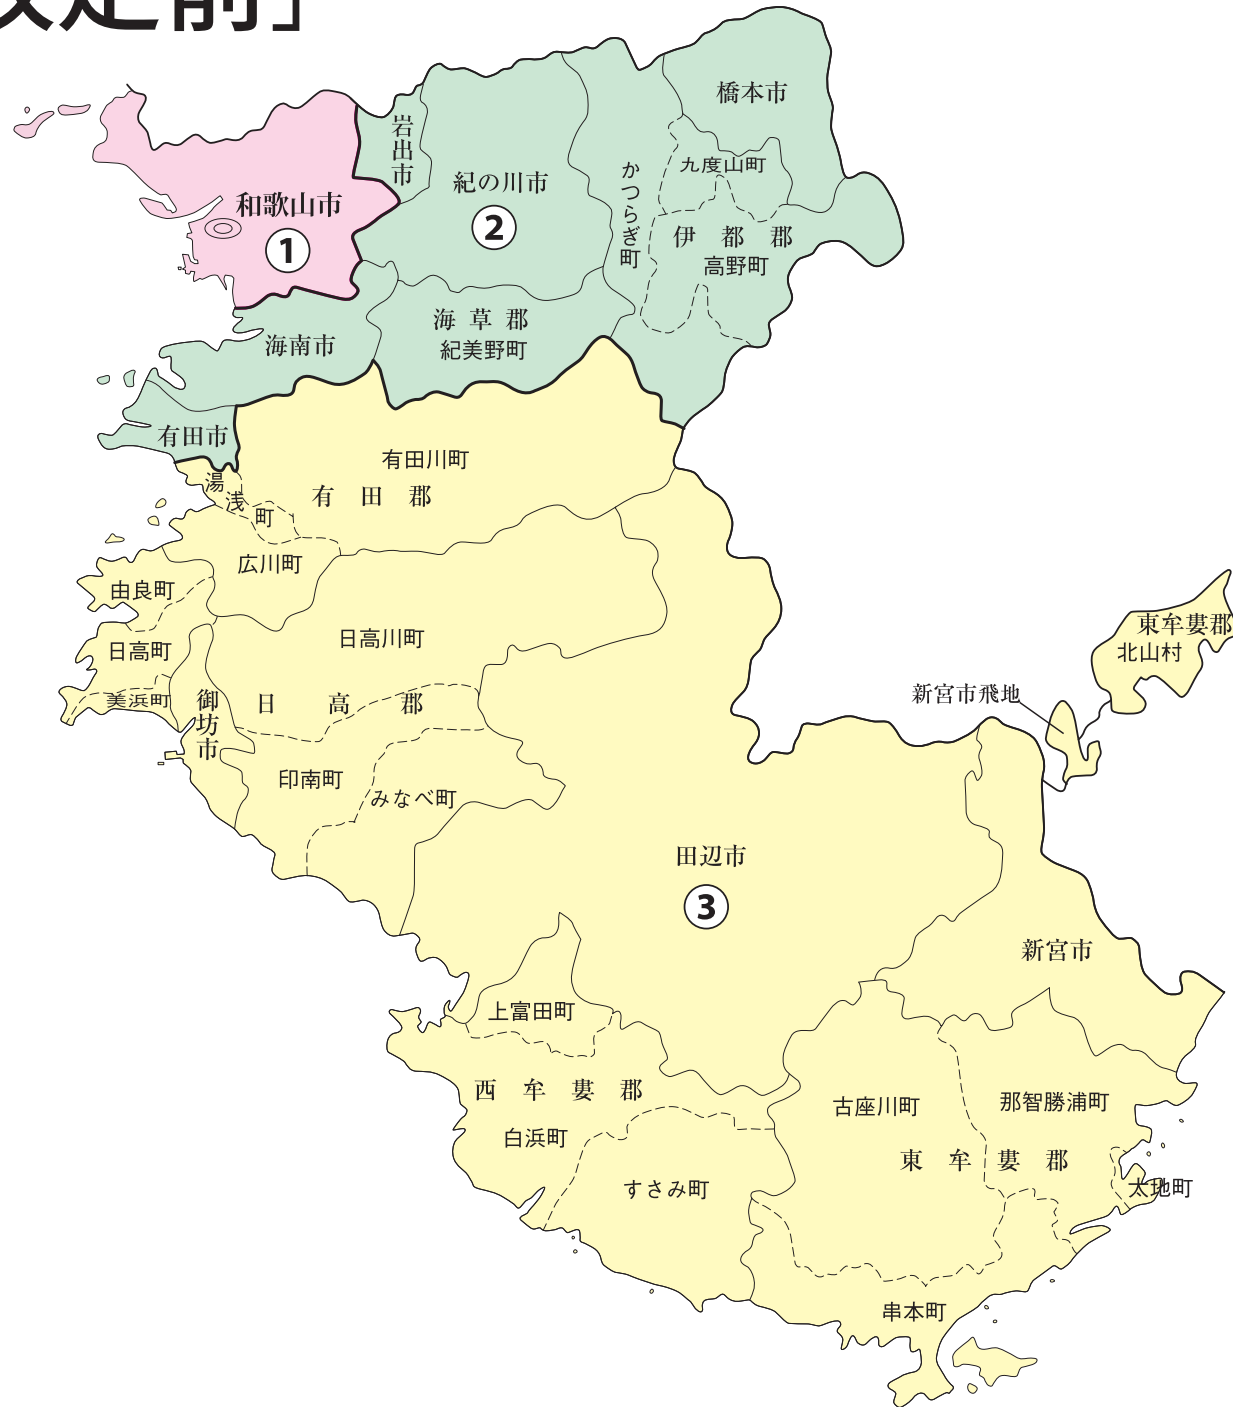

衆議院議員選挙の小選挙区が改定されました。  
次の衆議院議員総選挙からは、新しい選挙区で選挙が行われます。

# 和歌山県

### お問い合わせは

- 総務省選挙部
- 都道府県選挙管理委員会
- 市区町村選挙管理委員会

旧選挙区	第1区	第2区	第3区
	和歌山市	紀の川市 岩出市	海南市 橋本市 有田市 海草郡 伊都郡

新選挙区	和歌山市	紀の川市 岩出市	海南市 橋本市 有田市 海草郡 伊都郡	御坊市 田辺市 新宮市 有田郡 日高郡 西牟婁郡 東牟婁郡
	第1区		第2区	