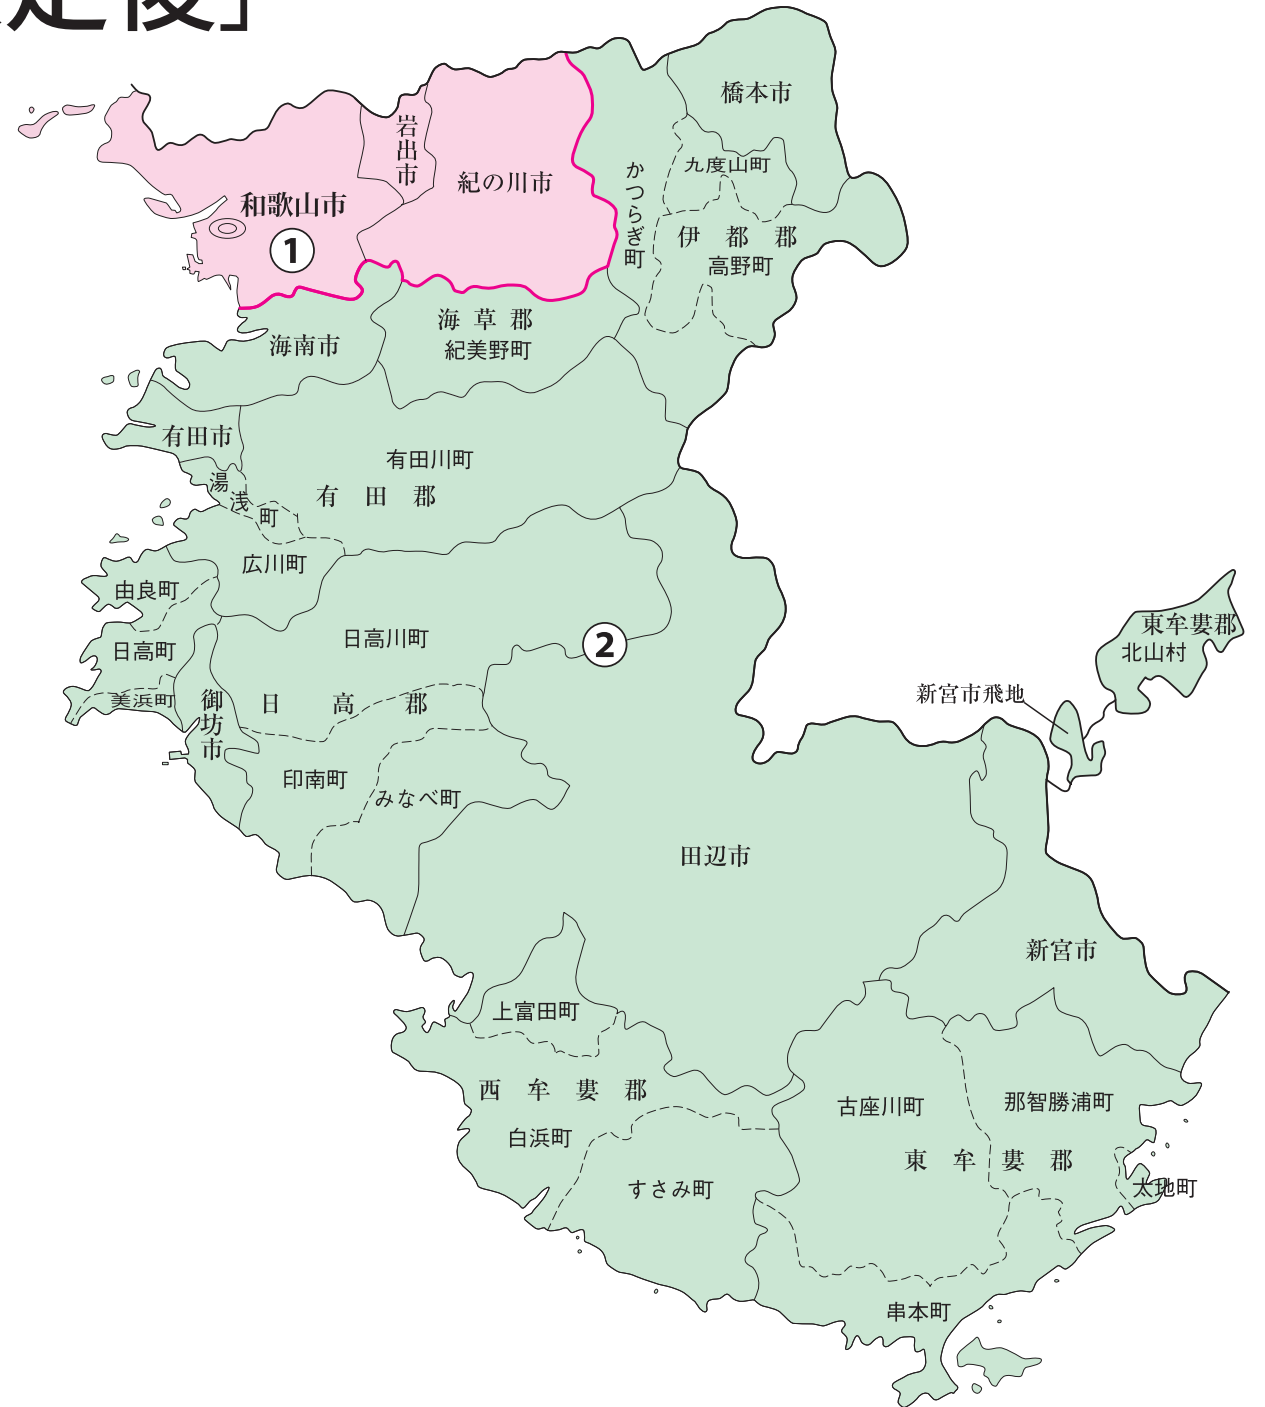

衆議院議員選挙の小選挙区が改定されました。  
次の衆議院議員総選挙からは、新しい選挙区で選挙が行われます。

# 和歌山県

### お問い合わせは

- 総務省選挙部
- 都道府県選挙管理委員会
- 市区町村選挙管理委員会

旧選挙区	第1区	第2区	第3区
	和歌山市	紀の川市 岩出市	海南市 橋本市 有田市 海草郡 伊都郡

新選挙区	和歌山市	紀の川市 岩出市	海南市 橋本市 有田市 海草郡 伊都郡	御坊市 田辺市 新宮市 有田郡 日高郡 西牟婁郡 東牟婁郡
	第1区		第2区	