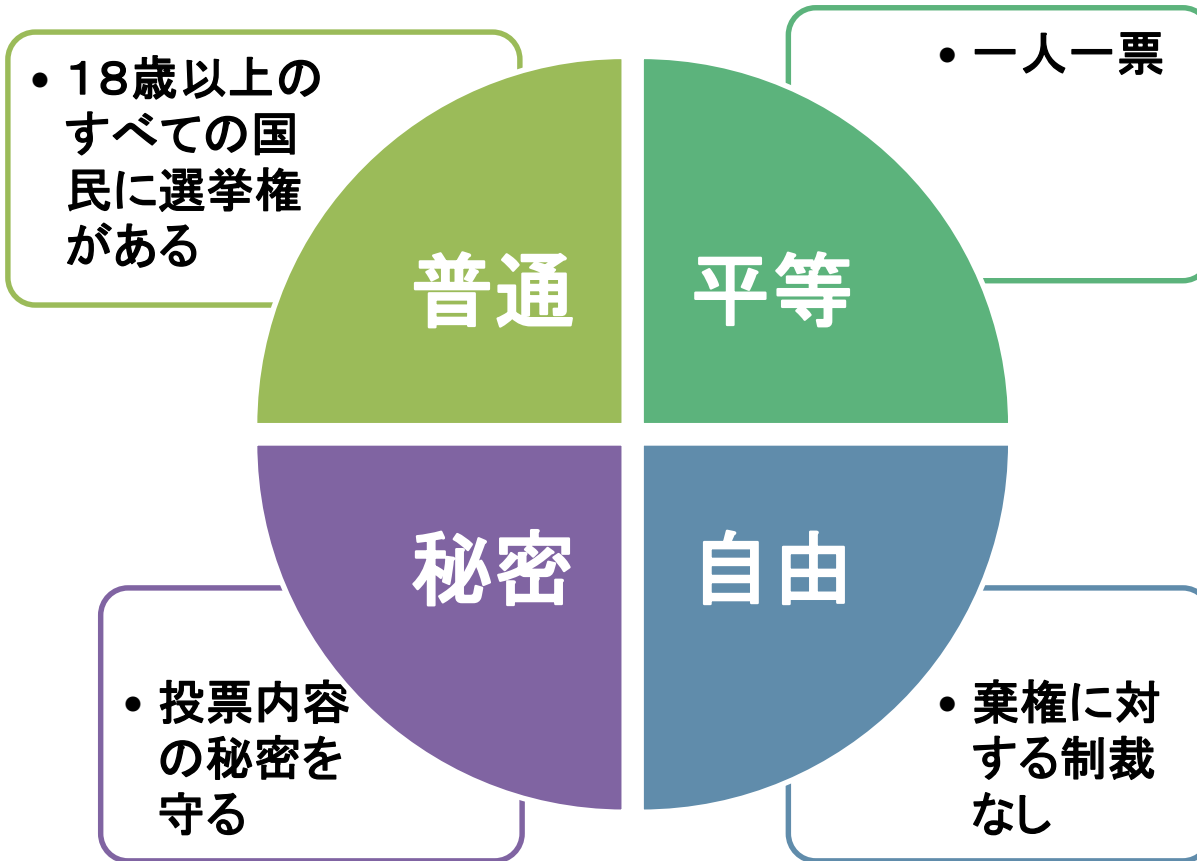

出張！県政おはなし講座

「せんきょ」の大切さを知ろう ～選挙マスターになろう～

令和〇〇年〇月〇日(〇)

学校名

和歌山県選挙管理委員会

和歌山県明るい選挙推進協議会

めいぱん

選挙とは

選挙とは、皆さんの願いを実現してくれる
代表者(リーダー)を選ぶ制度

選挙によってえられる人
衆議院議員
参議院議員
都道府県知事
都道府県議会議員
市町村長
市町村議会議員

選挙の原則

18・19歳の投票率

令和3年10月31日執行第49回衆議院議員総選挙における和歌山県年齢別投票率

	和歌山県	全国平均
18歳投票率	55.19%	50.36%
19歳投票率	34.02%	35.93%

若い人の投票率が
全体に比べて低い

投票に行こう！

順位	投票に行かない理由
1位	面倒だったから
2位	選挙にあまり関心がなかったから
3位	どの政党や候補者に投票すべきかわからなかったから
4位	今住んでいる市区町村で、投票することができなかったから
5位	私一人が投票してもしなくても世の中は変わらないと思ったから

((公財)明るい選挙推進協会「第25回参議院議員通常選挙における若年層の意識調査(令和元年10月)」より)

制度の改善

第1問 何歳から投票できる？

A

13歳

B

18歳

C

20歳

第2問 市長選挙には、何歳から立候補できる？

A