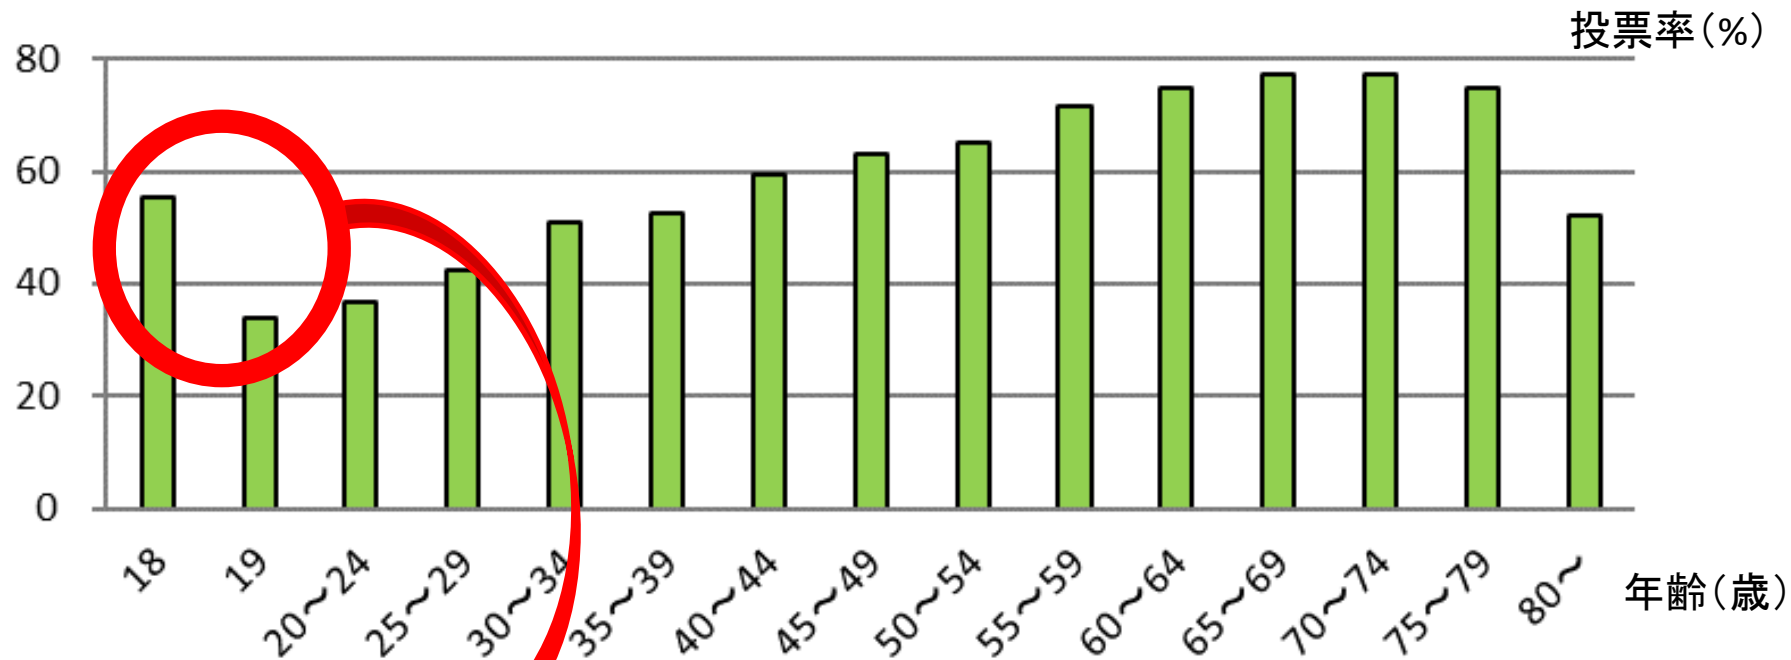

選挙とは、皆さんの願いを実現してくれる
代表者(リーダー)を選ぶ制度

選挙によってえられる人
衆議院議員
参議院議員
都道府県知事
都道府県議会議員
市町村長
市町村議会議員

選挙の原則

18・19歳の投票率

令和3年10月31日執行第49回衆議院議員総選挙における和歌山県年齢別投票率

	和歌山県	全国平均
18歳投票率	55.19%	50.36%
19歳投票率	34.02%	35.93%

若い人の投票率が
全体に比べて低い

投票に行こう！

順位	投票に行かない理由
1位	面倒だったから
2位	選挙にあまり関心がなかったから
3位	どの政党や候補者に投票すべきかわからなかったから
4位	今住んでいる市区町村で、投票することができなかったから
5位	私一人が投票してもしなくても世の中は変わらないと思ったから

((公財)明るい選挙推進協会「第25回参議院議員通常選挙における若年層の意識調査(令和元年10月)」より)

制度の改善

第1問 何歳から投票できる？