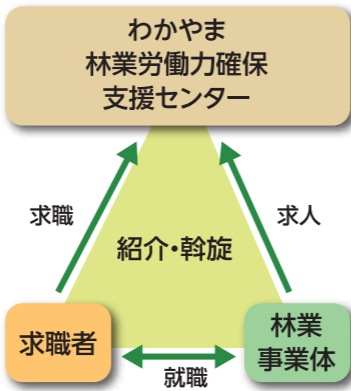

高校生向け森林・林業講座

地域産業である林業を将来の就業先のひとつとして考えてもらうため、県内の高校生を対象に、チェーンソーやドローンを使った林業体験や森林を守り活かす林業とSDGsのつながりについて学習する授業を実施します。

チェーンソーを使った伐木体験

林業事業者をバックアップ

新規林業就業者準備品購入支援

新たに林業就業者を雇用した事業体に対し、新規就業者に支給する安全保護具等の購入を支援します。

(補助率)1/2 上限:15万円/人

補助対象品

イヤーマフ・フェイスガード付きヘルメット、高視認性上衣、安全スポン、防振手袋、安全ブーツ、チェーンソーなど

わかやま林業労働力確保支援センター

☎0739-83-2022 FAX0739-83-2565

林業への就業を希望される方と、担い手を求める林業事業者とのマッチングを効果的に進めるための講習会や就業相談会を開催しています。

わかやま森の職業紹介ナビ

林業の魅力やイベント情報、林業事業者の紹介・求人募集など林業に関するさまざまな情報を発信しています。

わかやま森の職業紹介ナビ▶

わかやま林業就業サポート講習

森林・林業に興味を持つ方や就業希望者を対象に、林業の作業現場、木材市場や製材所の見学、伐木体験や下刈体験などを実施しています。

林業就職相談会

森林組合や林業会社が出展しており、個別に働き方や仕事内容など就業に向けた相談をすることができます。

紀州材の利用促進

紀州材は、年輪が緻密で強度があり、住宅用等の木材として強度や色合い・目合いの良さなどで高く評価されています。