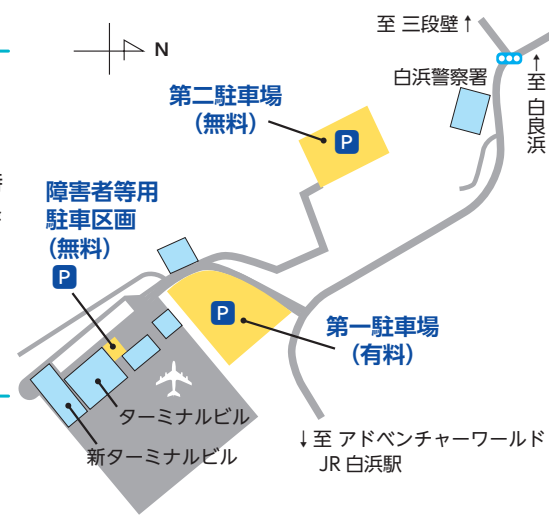

問: タイムズ24(株)

☎06-6209-8924

第二駐車場(無料)

時間: 8:00~19:00まで

台数: 300台

料金: 無料

問: (株)南紀白浜エアポート ☎0739-43-0095

毎月勤労統計調査