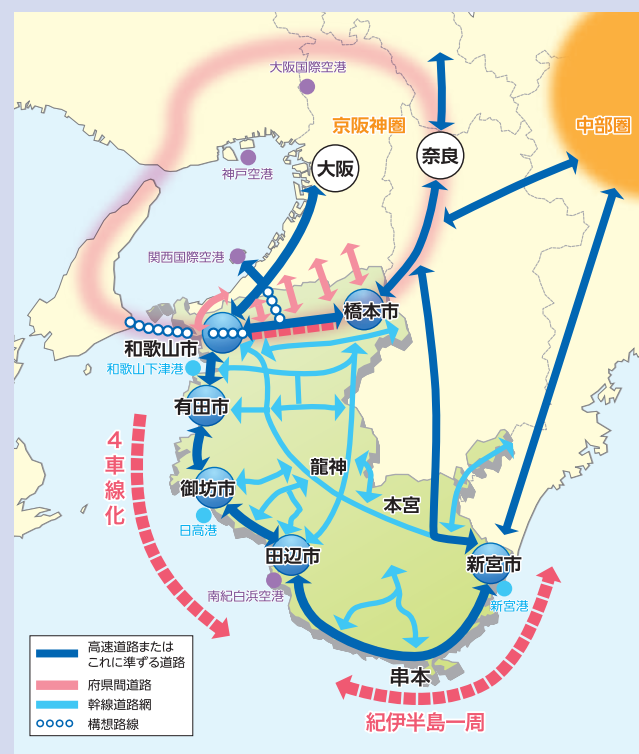

南紀白浜空港活性化 7,279万円
南紀白浜空港運営事業者と協働し、搭乗者数増加による交流人口の拡大に取り組むとともに、国際線ターミナルビルの整備を推進します。