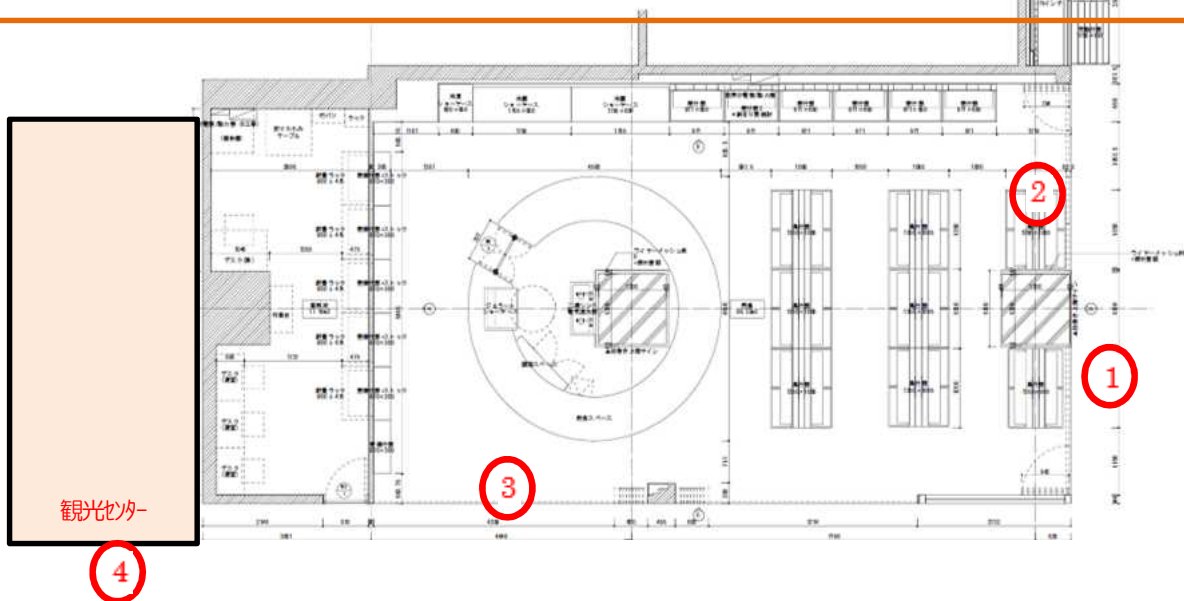

報道関係者の皆様へ

和歌山県アンテナショップ「わかやま紀州館」

報道機関等関係者向け内覧会のご案内

次のURLより事前申込のうえ、当日はお名刺を1枚ご恵与願います。

報道機関・関係者向け内覧会（事前申込制）

○日時：令和6年6月7日（金）8時30分～9時20分

○場所：わかやま紀州館（東京都千代田区有楽町2丁目10-1「東京交通会館」地下1階）

○申込：下記URLより、6月5日（水）17:00までにお申し込みください

<https://prefwakayama.form.kintoneapp.com/public/bffff77fc78ed57580f16faae44185b8f67472959c5da874f5d8a2c6030734e1>

○備考：ご来館の際はお名刺を1枚受付にお渡しください

※和歌山県出身俳優「わかやまパンダ大使」岡本 玲さんが和歌山県の魅力を発信！

（撮影会を通じて岡本玲さんが新たな「わかやま紀州館」の見所をご紹介します）

9時00分～9時20分

【主な撮影場所】※下記図面参照

①わかやま紀州館正面、②パンダコーナー

③イートインコーナー（ジェラート）、④観光センター

◎岡本玲さんを掲載される場合には、一度、和歌山県あてに素材確認をお願いします。

和歌山県より所属事務所あてに改めて確認のうえ報告させていただきます。

お問い合わせ

和歌山県 食品流通課 販売促進班
わかやま紀州館

【担当】 宮永、堺田、花田 TEL：073(441)2820
【担当】 橋本 TEL：03(3216)8000