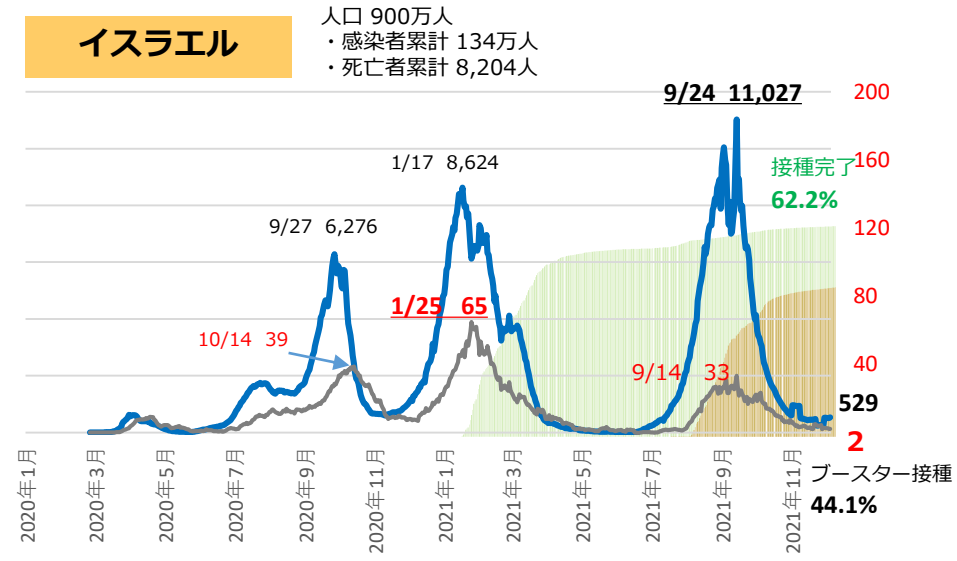

世界の感染状況の比較

12/5時点

※下線は最高値
 (出典 : Our world in Data)