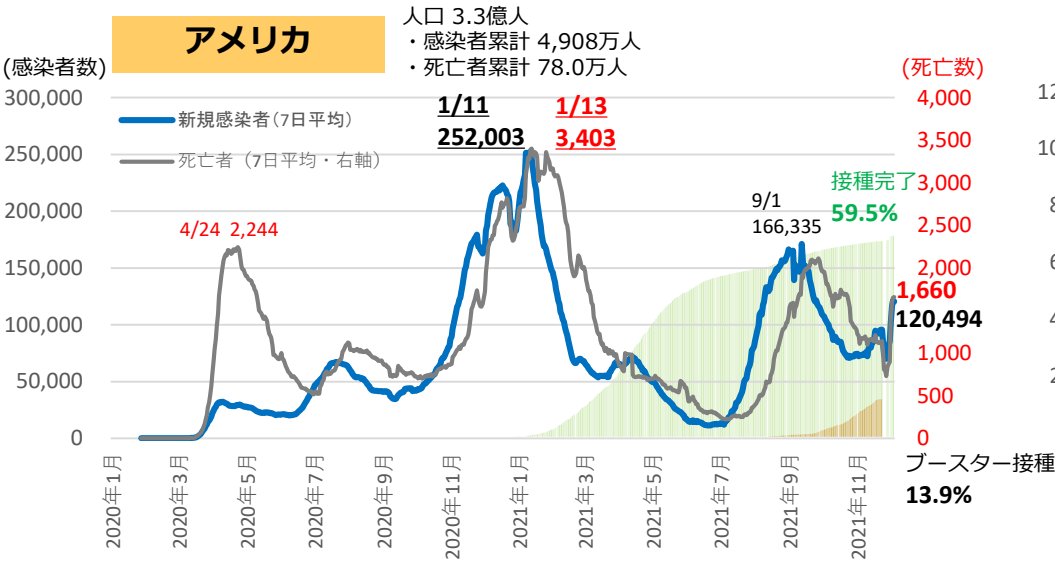

世界の感染状況の比較

12/5時点

※下線は最高値
 (出典 : Our world in Data)