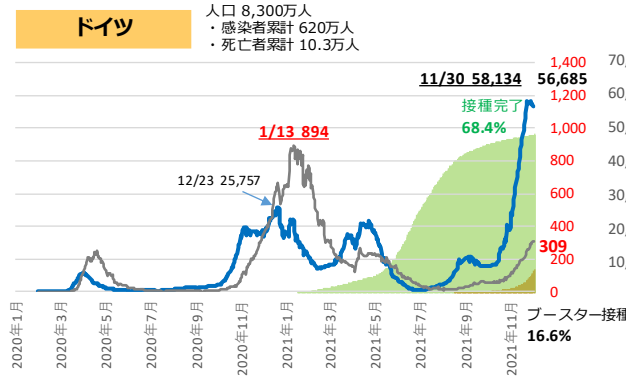

世界の感染状況の比較

12/5時点

※下線は最高値
 (出典: Our world in Data)