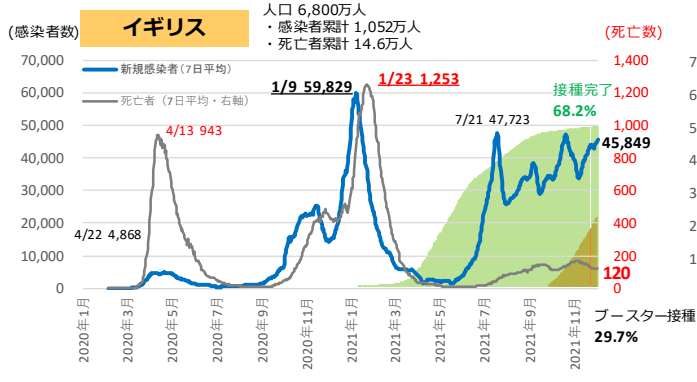

世界の感染状況の比較

12/5時点

※下線は最高値
 (出典: Our world in Data)