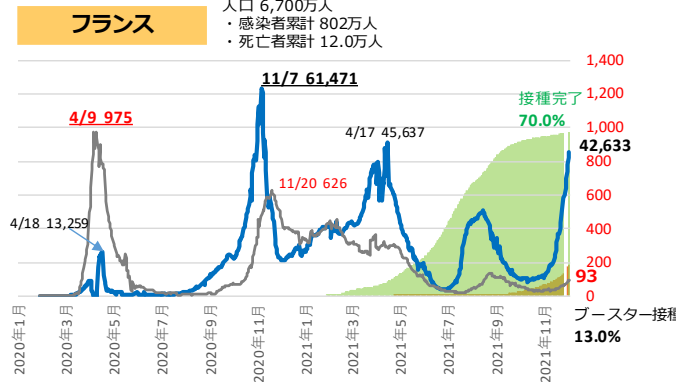

世界の感染状況の比較

12/5時点

※下線は最高値
 (出典: Our world in Data)