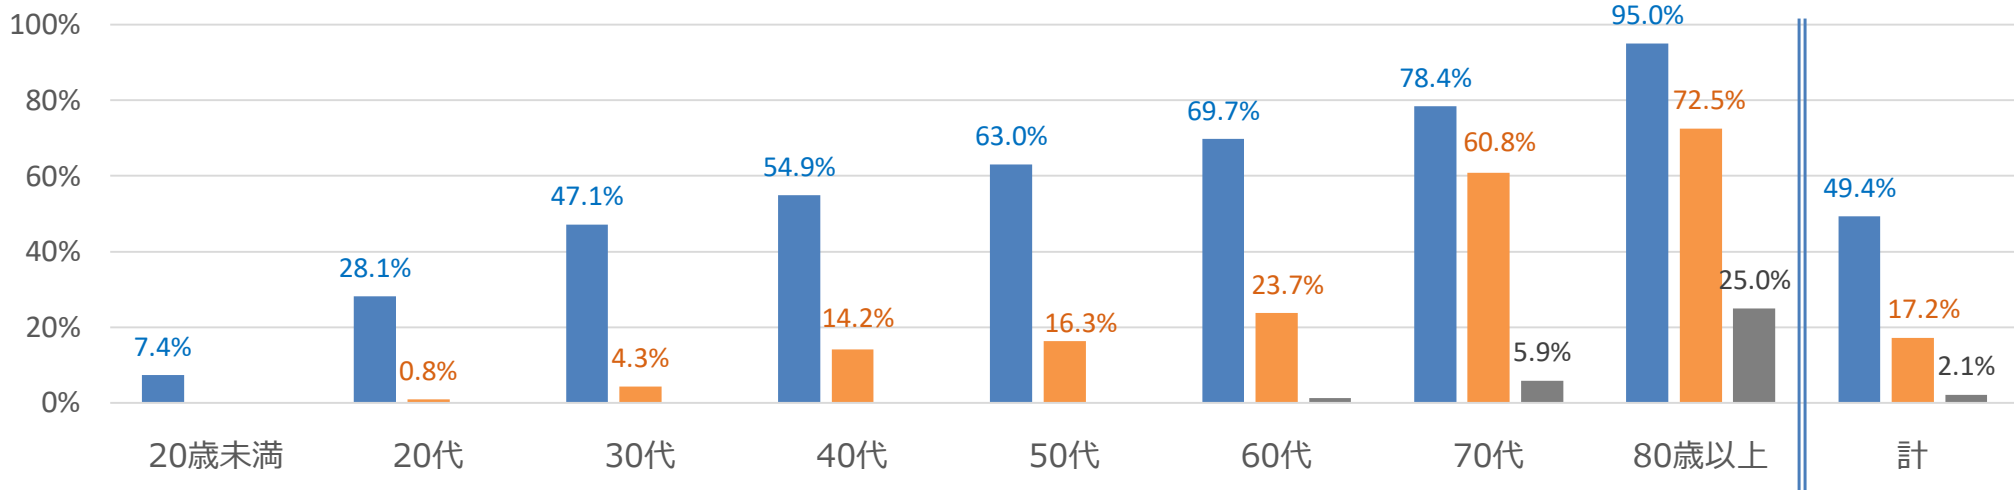

# 第4波の変異株と従来株の年代別肺炎併発率等割合の比較

## ①変異株