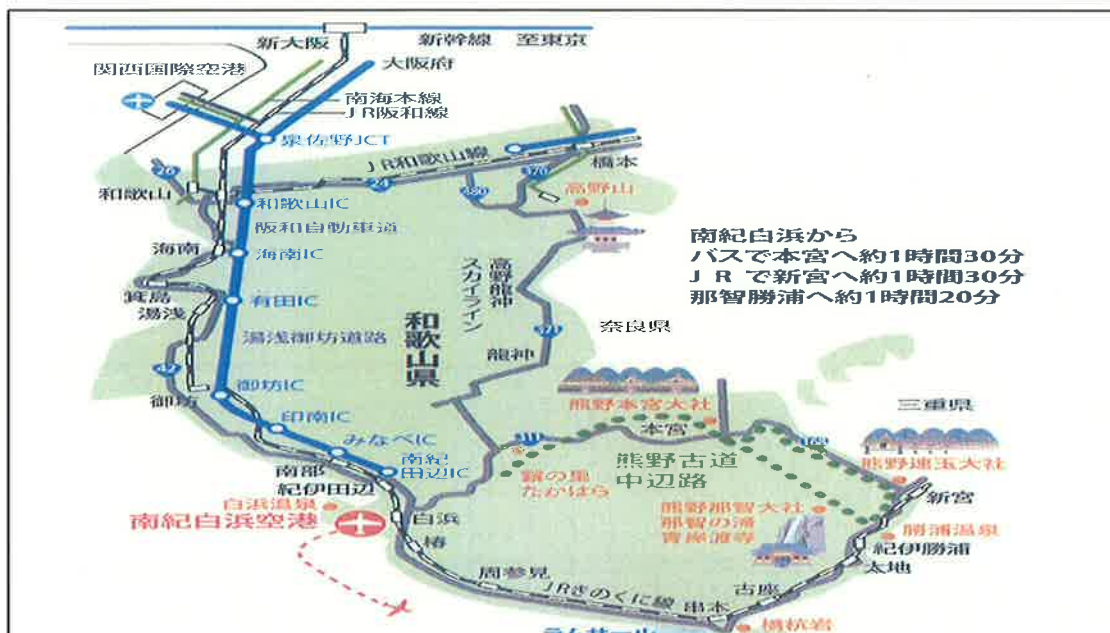

*時刻については、変更になる場合がございますので上記までお問い合わせ下さい

白浜空港バス時刻表(空港 → 田辺直行バス/白浜温泉巡回バス)

問い合わせ

空港発	①	②	③
東京→南紀白浜便	1381便(10:05着)	1383便(14:30着)	1385便(18:25着)
空港発	10:15 10:25	14:40 14:50	18:35
アドベンチャーワールド	10:32		
新湯崎		14:59	
白浜バスセンター		15:05	
とれとれ市場	10:38	15:22	
白浜駅	10:43	15:27	
紀伊田辺駅	10:53	15:18	19:11

* 空港発10:15、14:40、18:35のバスは、飛行機の到着時間に合わせて出発するので田辺到着時間は目安です。

空港着	④	⑤	⑥
南紀白浜→東京便	1382便(10:45発)	1384便(15:15発)	1386便(18:55発)
紀伊田辺駅	9:25	13:50	17:45
白浜駅	9:35 9:48	14:13 14:30	16:50 18:08
とれとれ市場	9:40	14:35	16:55
白浜バスセンター			17:12
新湯崎			17:18
アドベンチャーワールド	9:48 9:56	14:21 14:43	
空港着	9:55 10:02	14:27 14:50	17:27 18:20

東京 → 南紀白浜

①1381便	08:45	→	10:05
②1383便	13:10	→	14:30
③1385便	17:05	→	18:25

白浜空港から各方面へ

白浜空港 → 本宮・新宮・那智勝浦方面(熊野古道) バス利用(明光バス)

白浜空港 → JR白浜駅 → 滝尻王子 → 牛馬童子 → 野中一方杉 渡瀬温泉 → 本宮大社 → JR新宮駅

10:36発	10:48	11:13	11:28	11:36	11:52	12:00	12:53
--------	-------	-------	-------	-------	-------	-------	-------

JR新宮駅	→	JR紀伊勝浦駅	→	JR串本駅	→	JR白浜駅	白浜空港
スーパーくろしお12号							タクシー
8:37発	8:53	9:24	10:20	10分			
オーシャンアロー20号							タクシー
13:03発	13:17	13:45	14:33	10分			
スーパーくろしお28号							タクシー
15:39発	15:54	16:24	17:29	10分			

和歌山・御坊・田辺方面 → JR利用