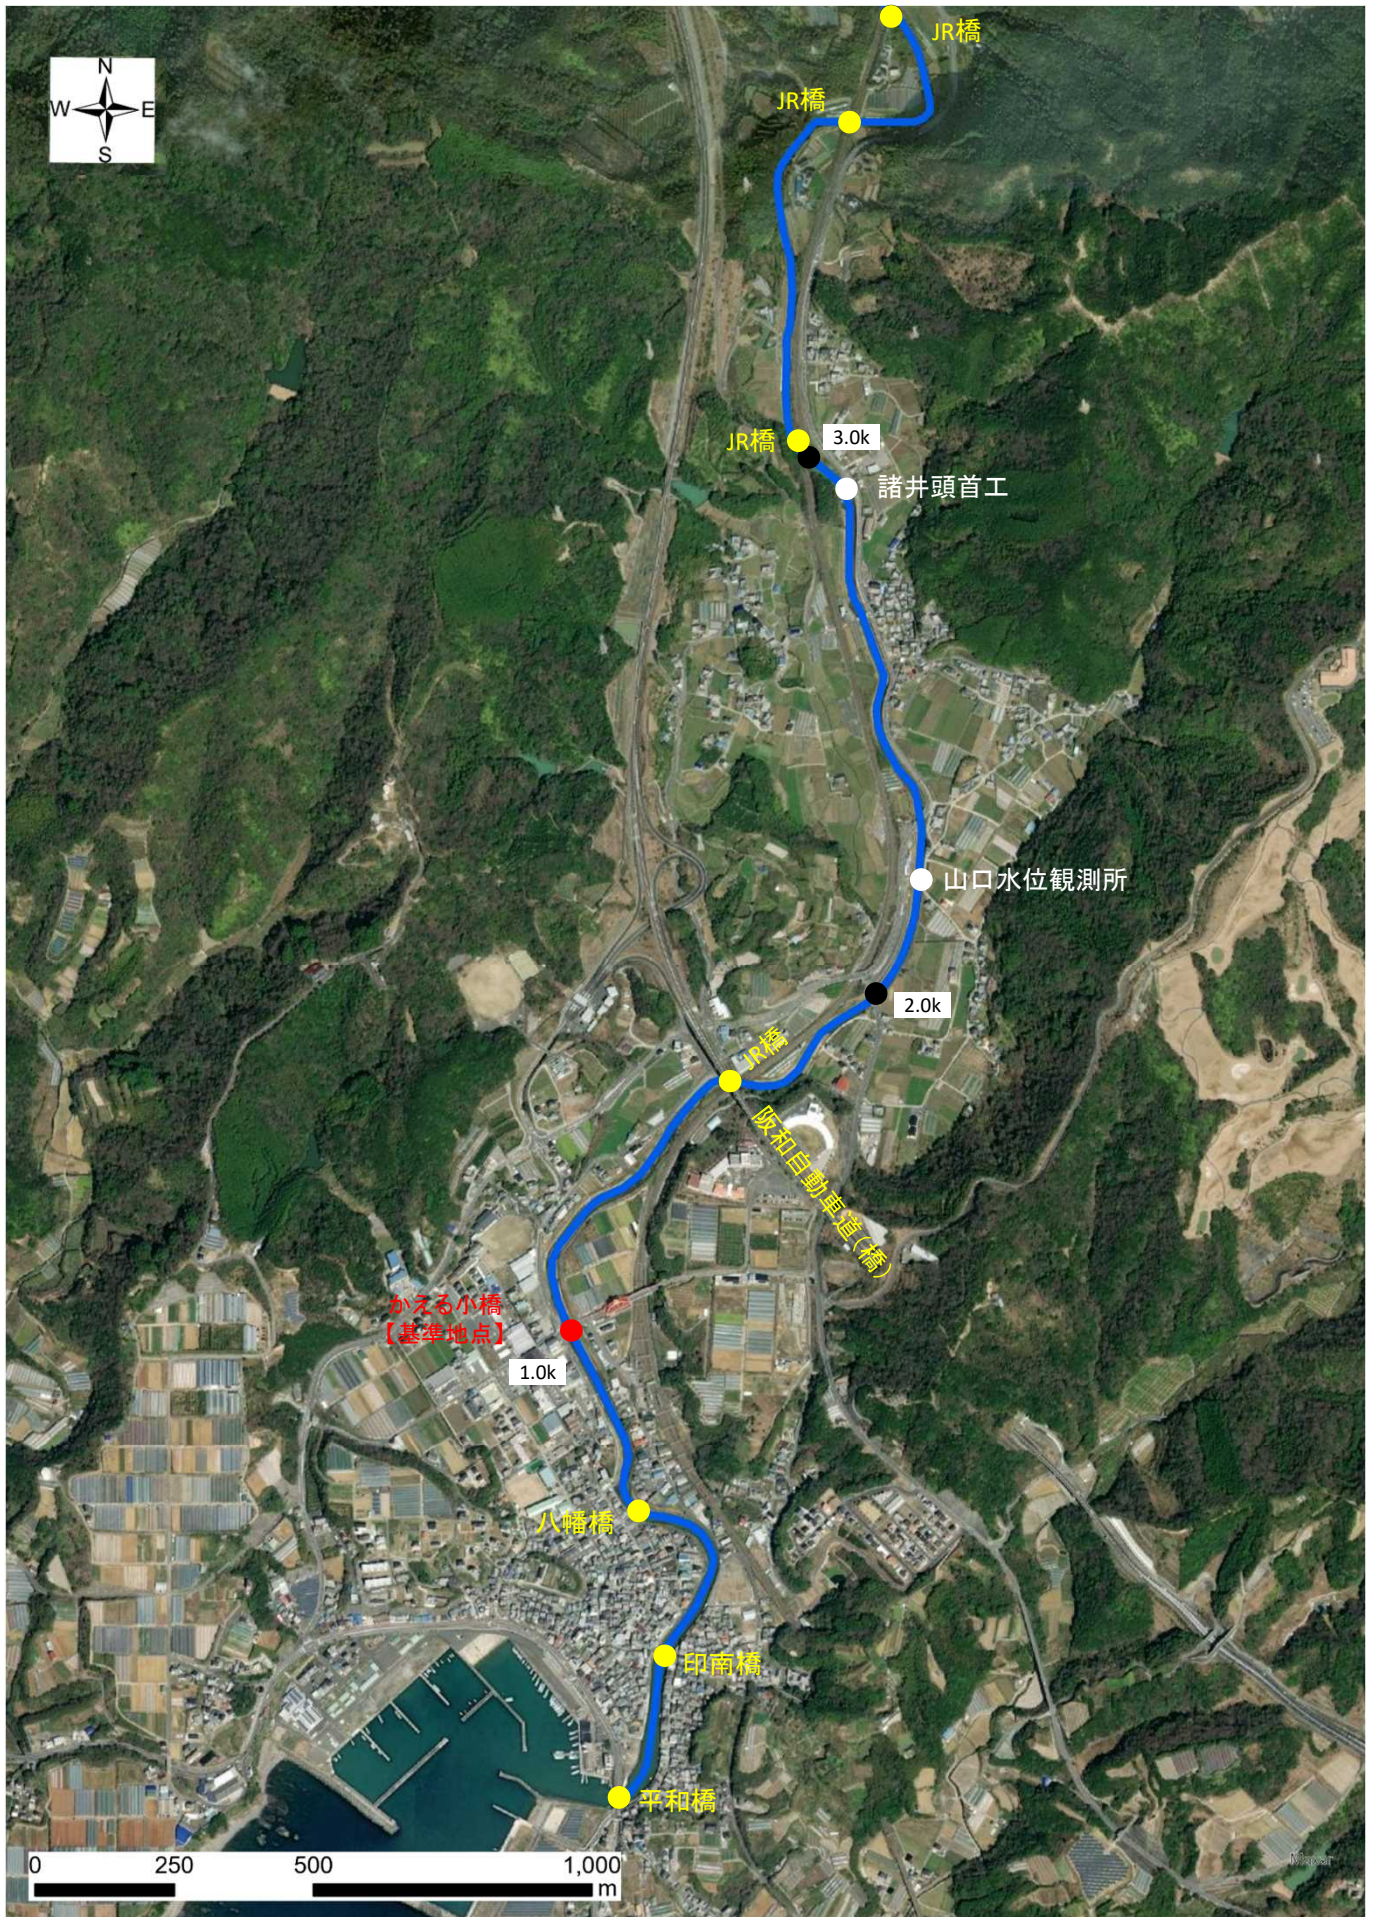

印南川航空写真【拡大写真】

① 印南川・河口付近 (0.0k~0.3k付近)

②印南川・かえる小橋（1.0k付近）・高速道路橋（1.6k付近）

③印南川・諸井頭首工（2.9k付近）

④ 印南川・奈良井川合流部（5.0k付近）