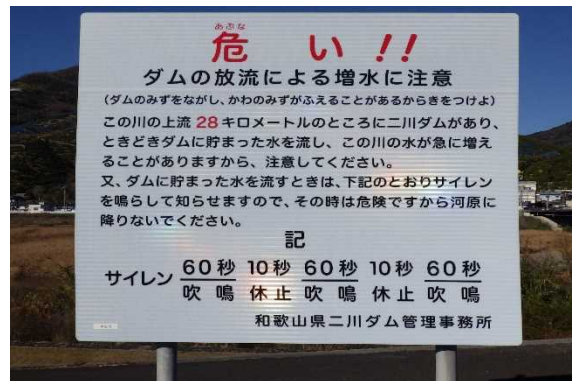

# 二川ダムに関する一般周知立札 写真(河川左岸側)

左15

左16

左16

左17

左18

左19

左20