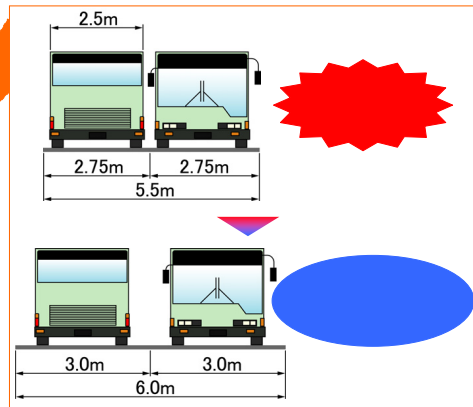

42

5.5m

168

12

15

168

GW