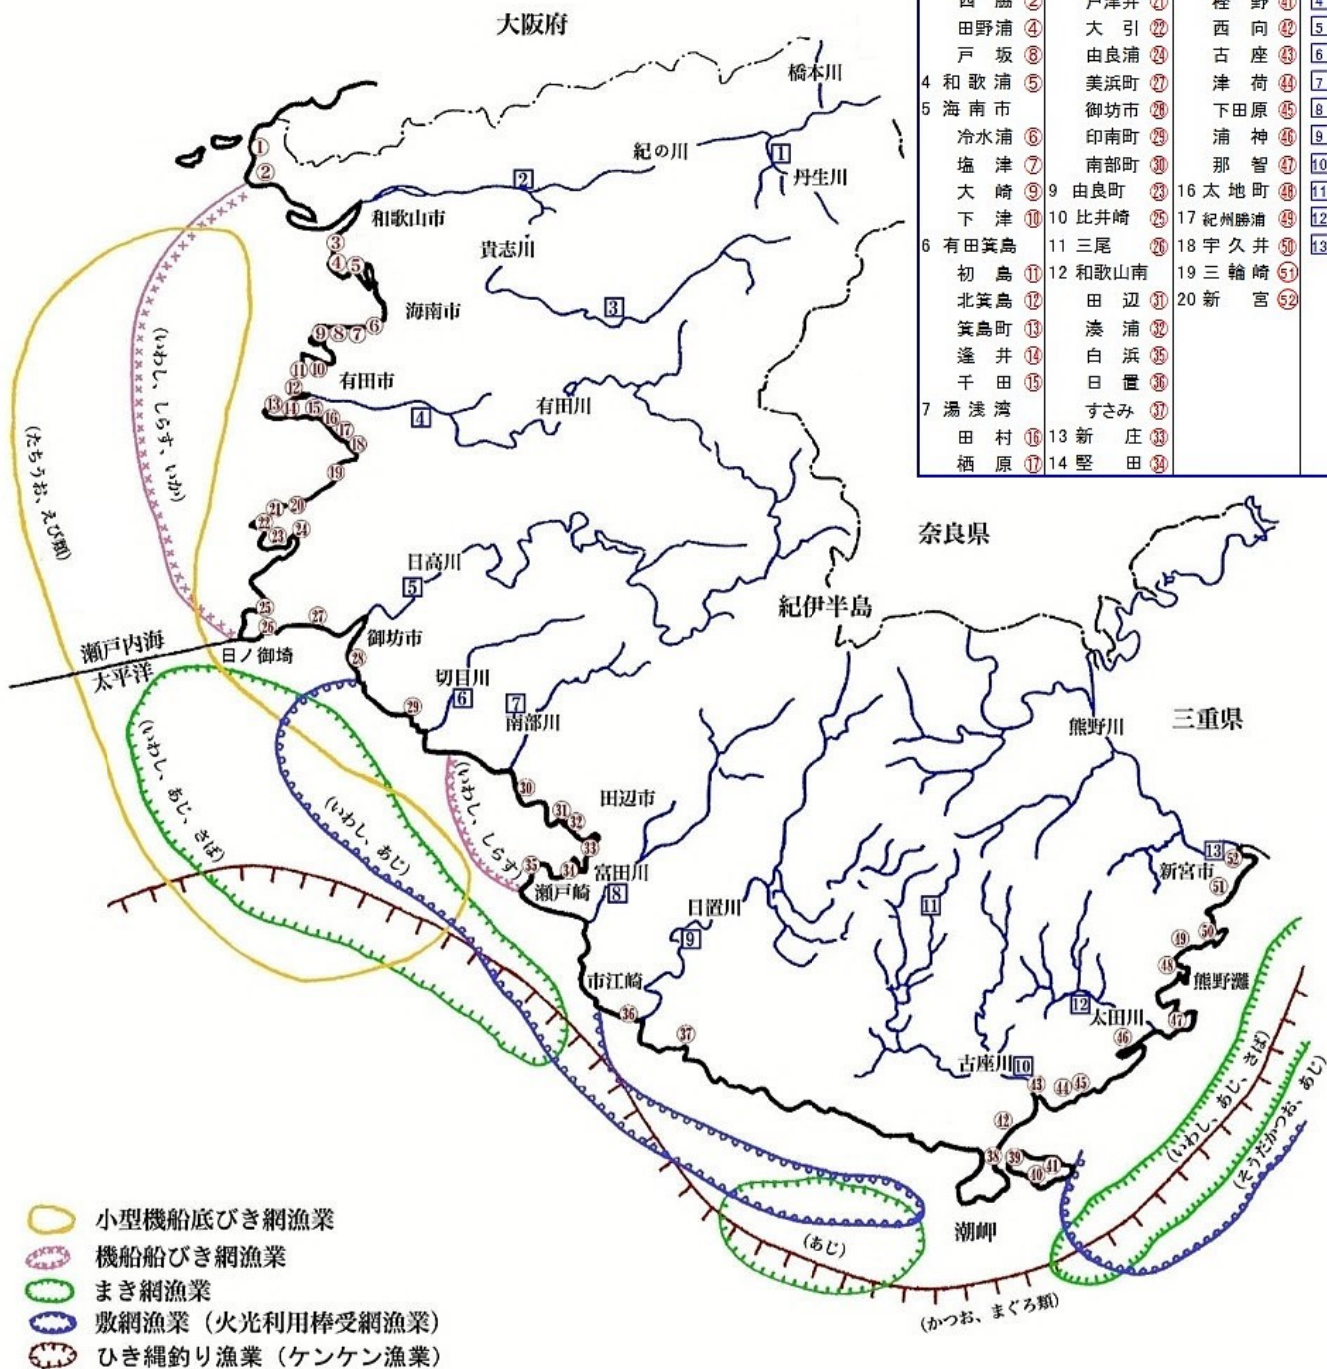

# 和歌山県の漁場概念図

海面漁協	湯浅中央	15 和歌山東	内水面漁協
1 加太 ①	8 唐尾 ⑮	串本 ⑳	① 玉川
2 雑賀崎 ③	9 紀州日高 ⑯	大島 ㉑	② 紀ノ川
3 和歌山北 ④	衣奈浦 ㉒	須江 ㉓	③ 貴志川
西脇 ②	戸津井 ㉔	檜野 ㉔	④ 有田川
田野浦 ④	大引 ㉕	西向 ㉕	⑤ 日高川
戸坂 ⑧	由良浦 ㉖	古座 ㉖	⑥ 切目川
4 和歌浦 ⑤	美浜町 ㉗	津荷 ㉗	⑦ 南部川
5 海南市 ⑥	印南町 ㉘	下田原 ㉘	⑧ 富田川
冷水浦 ⑥	南部町 ㉙	浦神 ㉙	⑨ 日置川
塩津 ⑦	9 由良町 ㉚	那智 ㉚	⑩ 古座川
大崎 ⑨	10 比井崎 ㉛	16 太地町 ㉛	⑪ 七川
下津 ⑩	11 三尾 ㉜	17 紀州勝浦 ㉜	⑫ 太田川
6 有田箕島 ⑪	12 和歌山南 ㉝	18 宇久井 ㉝	⑬ 熊野川
初島 ⑫	田辺 ㉞	19 三輪崎 ㉞	
北箕島 ⑬	湊浦 ㉟	20 新宮 ㉞	
箕島町 ⑬	白浜 ㊱		
逢井 ⑭	日置 ㊲		
千田 ⑮	すさみ ㊳		
7 湯浅湾 ⑯	13 新庄 ㊴		
田村 ⑯	14 堅田 ㊵		
栖原 ⑰			

-  小型機船底びき網漁業
-  機船船びき網漁業
-  まき網漁業
-  敷網漁業 (火光利用棒受網漁業)
-  ひき縄釣り漁業 (ケンケン漁業)