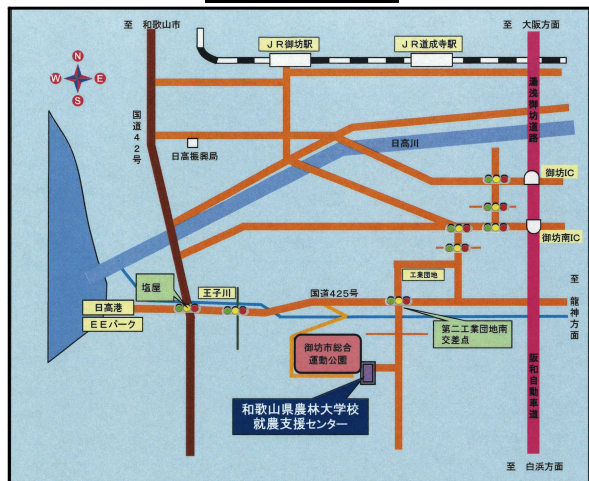

アクセス

主催：和歌山県、和歌山県農業会議、(公財)和歌山県農業公社
協力：和歌山県法人協会

農業を始めたい方集合！
就農のことなら何でも相談、「夜の相談会」開催