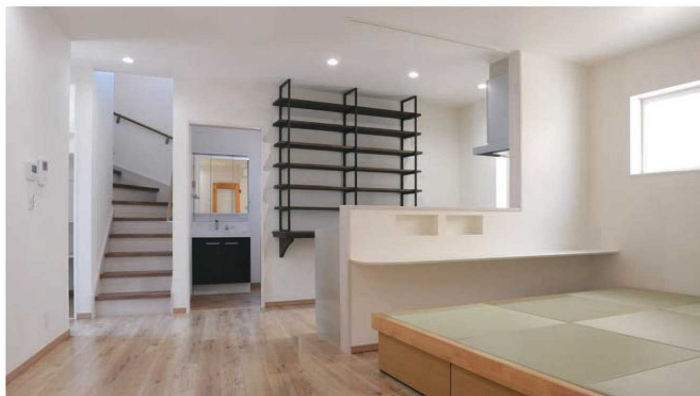

【 ホームページ掲載用ポスターデータ 】

※ここに掲載されている全ての内容の無断転載、画像や文章等の無断複製・印刷・転用を禁じます。