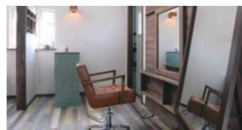

いつまでも愛され続ける家

美しさとともに強度も併せ持ち、住宅建築用材としては日本で最も高品質の木材のひとつである紀州材。地元の木材を用いることは住まいの中に快適さをもたらすだけでなく、同時に山の再生環境を守り、国土保全ひいては地球環境を守ることにもなっています。如月建設は可能な限り地元の紀州材を使うことを心がけ、住む人に愛着を持って住んでもらえるよう1軒1軒妥協なく職人の手で丁寧に仕上げます。

今回出品するのは1階にヘアサロンを併設する店舗兼用住宅。ご家族全員が和める場所であると同時に、サロンにいらっしゃるお客様

も寛げることを考えた家づくりを心がけました。ご主人からの要望でじっくりと安らげる畳の間を設け、これぞ男の憧れと言える遊び心も随所に。スタイリストの奥様からはサロン部分のコンセプトを伺い、ナチュラルカントリーなイメージで「人との繋がりを大切に、自由にゆったりと過ごせる空間」を実現できるよう努めています。そして何より、長い年月が経ち、家族環境が変化しても柔軟に対応できるように耐久性のある構造で設計。ご家族お1人お1人の暮らしと健康を自然災害などあらゆる物から守れる住まいにしたいと考えました。