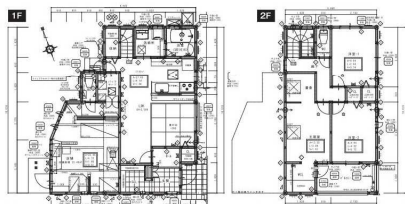

■概要 延べ床面積：119.85㎡ (36.25坪) 2階建て
敷地面積：171.60㎡ (51.90坪)

【 ホームページ掲載用ポスターデータ 】

※ここに掲載されている全ての内容の無断転載、画像や文章等の無断複製・印刷・転用を禁じます。