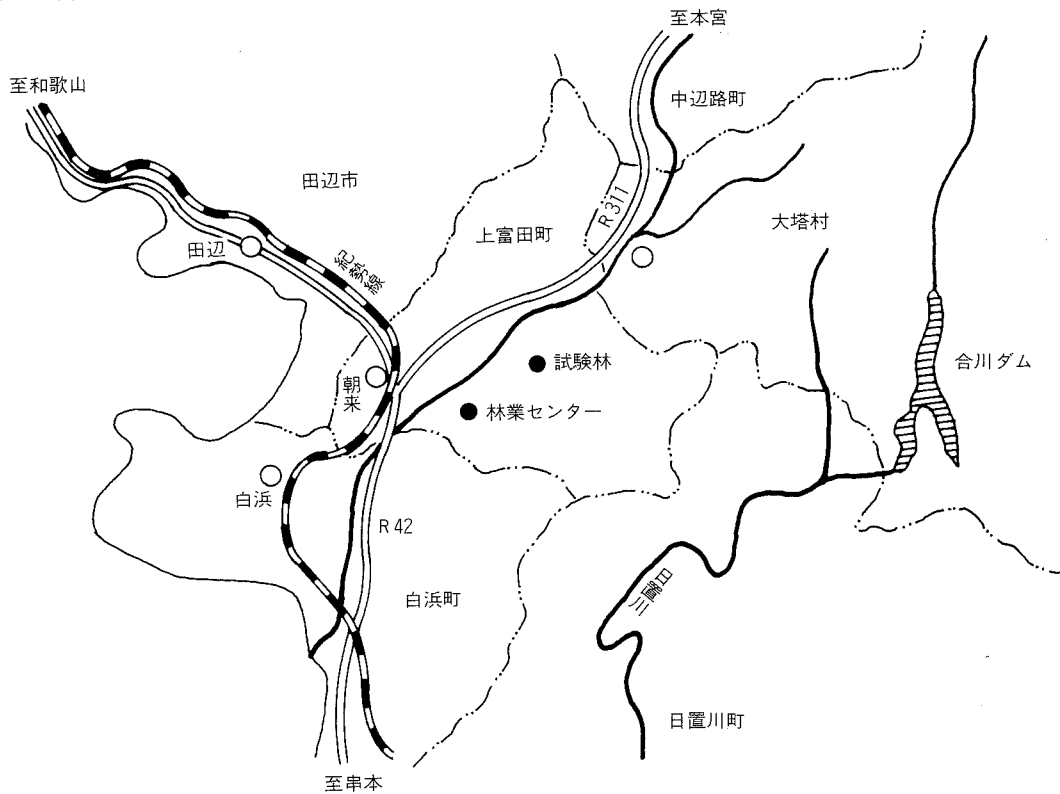

和歌山県林業センターおよび試験林位置図

林業センター
田熊試験林