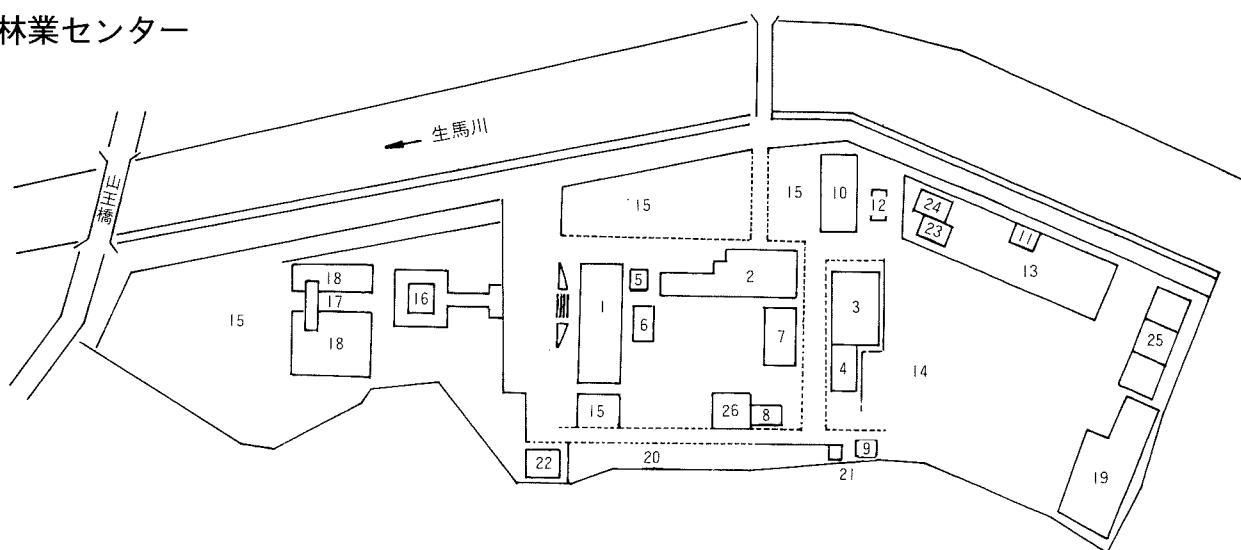

(数値は実測)

(2) 建 物

種 別	位 置	面 積
センター 本 館	西牟婁郡上富田町生馬	897 m ²
研 修 館	〃 〃 〃	852 〃
実 習 舎	〃 〃 〃	249 〃

ミスト温室等	西牟婁郡上富田町生馬	99 m ²
木材乾燥施設	〃 〃 〃	19 〃
木材加工施設	〃 〃 〃	180 〃
倉庫等	〃 〃 〃	380 〃
倉庫	〃 大塔村富里	100 〃
立合川試験林事務所	東牟婁郡古座川町立合川	44 〃
育種場本館	西牟婁郡中辺路町栗栖川	219 〃
ミスト温室	〃 〃 〃	237 〃
作業室	〃 〃 〃	41 〃
貯苗庫	〃 〃 〃	20 〃
種子精選室	〃 〃 〃	88 〃
倉庫等	〃 〃 〃	283 〃

和歌山県林業センター構内図

林業センター

番号	種類	番号	種類	番号	種類
1	本館	11	気象観測所	21	堆肥舎
2	研修館	12	ほだ木浸漬槽	22	炭窯
3	実習舎	13	苗畑	23	ソーラードライヤー乾燥室
4	研修車輛車庫	14	トラクター等練習場	24	木材加工作業室
5	機械室	15	樹木園	25	職員住宅
6	庁用車庫	16	お手まき会場跡	26	木材加工研究棟
7	ミスト温室	17	旗掲揚場		
8	木材加工実験室	18	スギ・ヒノキ展示林		
9	油脂貯蔵庫	19	人工ほだ場		
10	器材倉庫	20	特殊土壌緑化地		