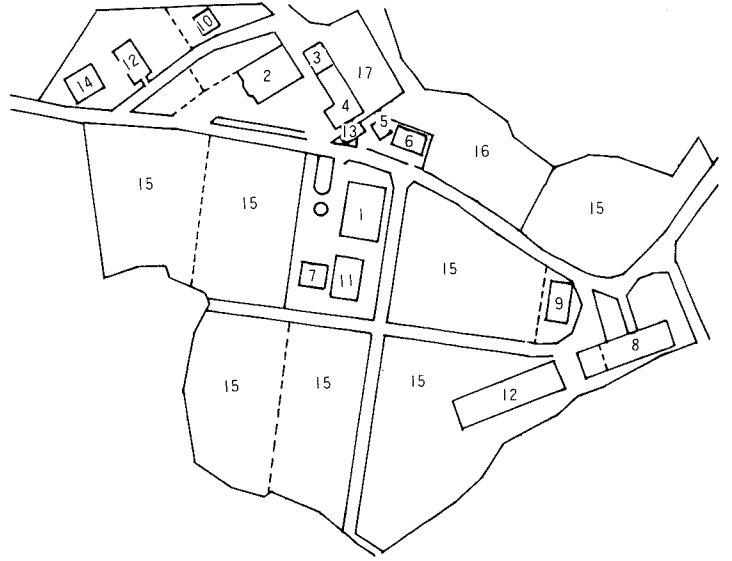

(数値は実測)

(2) 建 物

種 別	位 置	面 積
センター 本 館	西牟婁郡上富田町生馬	897 m ²
研 修 館	〃 〃 〃	852 〃
実 習 舎	〃 〃 〃	249 〃

ミスト温室等	西牟婁郡上富田町生馬	99 m ²
木材乾燥施設	〃 〃 〃	19 〃
木材加工施設	〃 〃 〃	180 〃
倉庫等	〃 〃 〃	380 〃
倉庫	〃 大塔村富里	100 〃
立合川試験林事務所	東牟婁郡古座川町立合川	44 〃
育種場本館	西牟婁郡中辺路町栗栖川	219 〃
ミスト温室	〃 〃 〃	237 〃
作業室	〃 〃 〃	41 〃
貯苗庫	〃 〃 〃	20 〃
種子精選室	〃 〃 〃	88 〃
倉庫等	〃 〃 〃	283 〃

和歌山県林業センター構内図

林業センター

番号	種類	番号	種類	番号	種類
1	本館	11	気象観測所	21	堆肥舎
2	研修館	12	ほだ木浸漬槽	22	炭窯
3	実習舎	13	苗畑	23	ソーラードライヤー乾燥室
4	研修車輛車庫	14	トラクター等練習場	24	木材加工作業室
5	機械室	15	樹木園	25	職員住宅
6	庁用車庫	16	お手まき会場跡	26	木材加工研究棟
7	ミスト温室	17	旗掲揚場		
8	木材加工実験室	18	スギ・ヒノキ展示林		
9	油脂貯蔵庫	19	人工ほだ場		
10	器材倉庫	20	特殊土壌緑化地		

林木育種場

番号	種 類
1	本館
2	実験室兼書庫
3	車庫
4	倉庫兼作業室
5	倉庫
6	作業場
7	車庫
8	資材庫及車庫
9	貯苗庫
10	種子精選室
11	種子乾燥機室
12	温室
13	穂木浸漬槽
14	気象観測所
15	苗畑
16	展示採穂園
17	駐車場

和歌山県林業センターおよび試験林位置図

林業センター
田熊試験林

立合川試験林