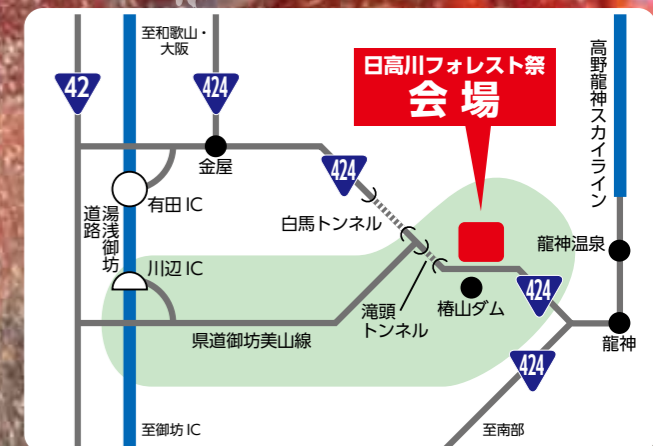

●上初湯川方面

会場行き		上初湯川行き	
	1便	2便	
上初湯川	8:10	10:10	グラウンド駐車場入口 13:30 16:10
佐々木	8:15	10:15	浅間峠 13:38 16:18
愛川	8:25	10:25	浅間集会所 13:40 16:20
李	8:30	10:30	打尾 13:43 16:23
打尾	8:37	10:37	李 13:50 16:30
浅間集会所	8:40	10:40	愛川 13:55 16:35
浅間峠	8:42	10:42	佐々木 14:05 16:45
グラウンド駐車場入口	8:50	10:50	上初湯川 14:10 16:50

●中津・川辺方面

会場行き		役場本庁行き	
	1便	2便	発車時刻
本庁駐車場	7:50	10:40	グラウンド駐車場入口 16:10
玄子	7:55	10:45	滝頭 16:15
平川	7:59	10:49	楠木橋 16:19
中津支所	8:08	10:58	川原河 16:22
佐井	8:14	11:04	越方橋 16:27
大又口	8:17	11:07	三十木橋 16:32
三佐	8:20	11:10	下田原 16:36
下田原	8:29	11:19	三佐 16:45
三十木橋	8:35	11:25	大又口 16:48
越方橋	8:40	11:30	佐井 16:51
川原河	8:43	11:33	中津支所 16:57
楠木橋	8:46	11:36	平川 17:06
滝頭	8:50	11:40	玄子 17:10
グラウンド駐車場入口	8:55	11:45	本庁駐車場 17:15

日高川フォレスト祭実行委員会事務局 0738-23-9506

第7回

日高川

ひだかがわ
ふおれすとさい

フォレスト祭

2023.

11/12日

日高川町大字初湯川地内
平スポーツセンター周辺

チェーンソーアート・ショー①

注目!

世界チャンピオン「城所ケイジさん」による大迫力の
チェーンソー・カービング・ショーが開催されます。

丸太をチェーンソーでダイナミックに彫刻します。
見学無料ですので、この機会をお見逃しなく!

10:30

注目!

丸太切り競争 予選

参加費 2,000円/組
定員 30組 ※要予約