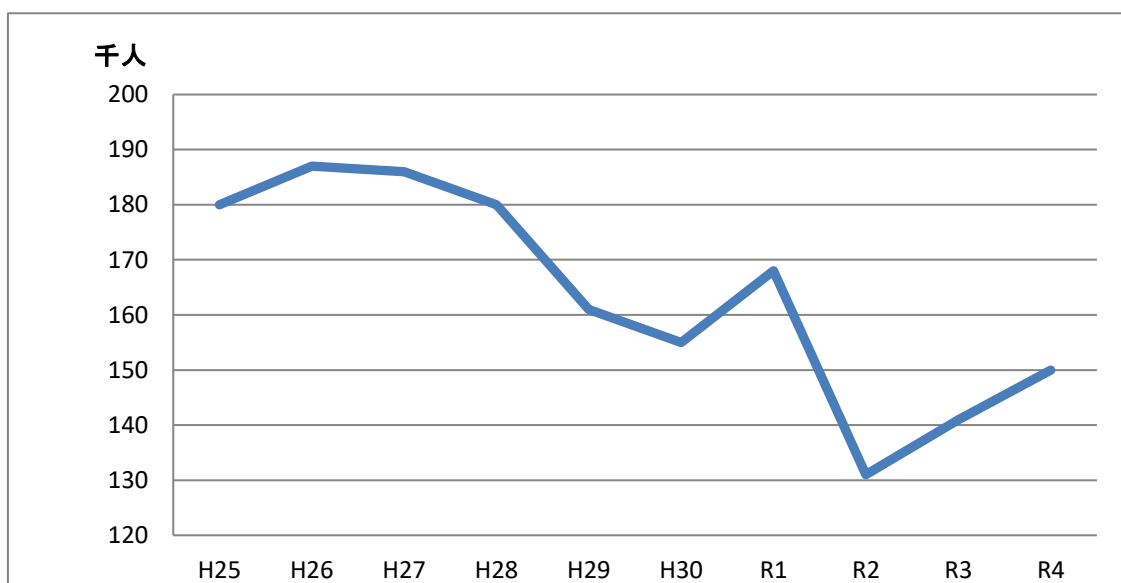

【資料】

1 令和4年度来館者数と年度別来館者数

令和4年度 来館者数（月別）

単位：人

4月	5月	6月	7月	8月	9月	10月	11月	12月	1月	2月	3月	合計
14,628	23,908	9,320	8,397	8,944	11,617	15,850	15,751	9,749	8,031	7,850	15,465	149,510

2 年度別来館者数（過去10年間）

年度別 来館者数								単位：千人	
H25	H26	H27	H28	H29	H30	R1	R2	R3	R4
180	187	186	180	161	155	168	131	141	150

※令和2年度は、新型コロナウイルス感染症の影響で来館者数が大幅に減少した。