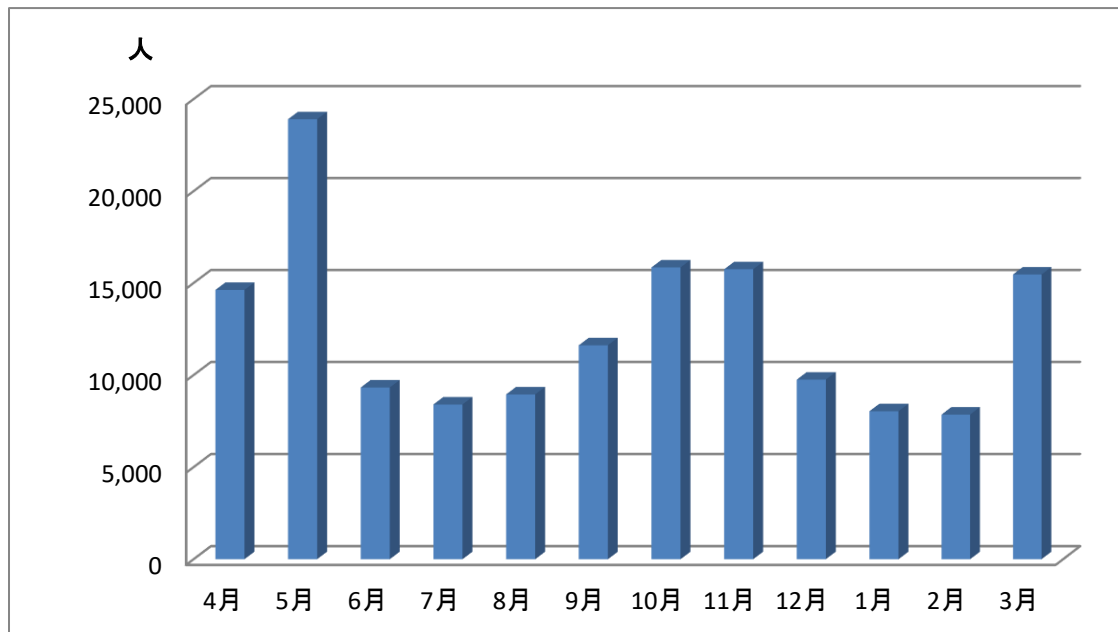

【資料】

1 令和4年度来館者数と年度別来館者数

令和4年度 来館者数（月別）

単位：人

4月	5月	6月	7月	8月	9月	10月	11月	12月	1月	2月	3月	合計
14,628	23,908	9,320	8,397	8,944	11,617	15,850	15,751	9,749	8,031	7,850	15,465	149,510

2 年度別来館者数（過去10年間）

年度別 来館者数								単位：千人	
H25	H26	H27	H28	H29	H30	R1	R2	R3	R4
180	187	186	180	161	155	168	131	141	150

※令和2年度は、新型コロナウイルス感染症の影響で来館者数が大幅に減少した。