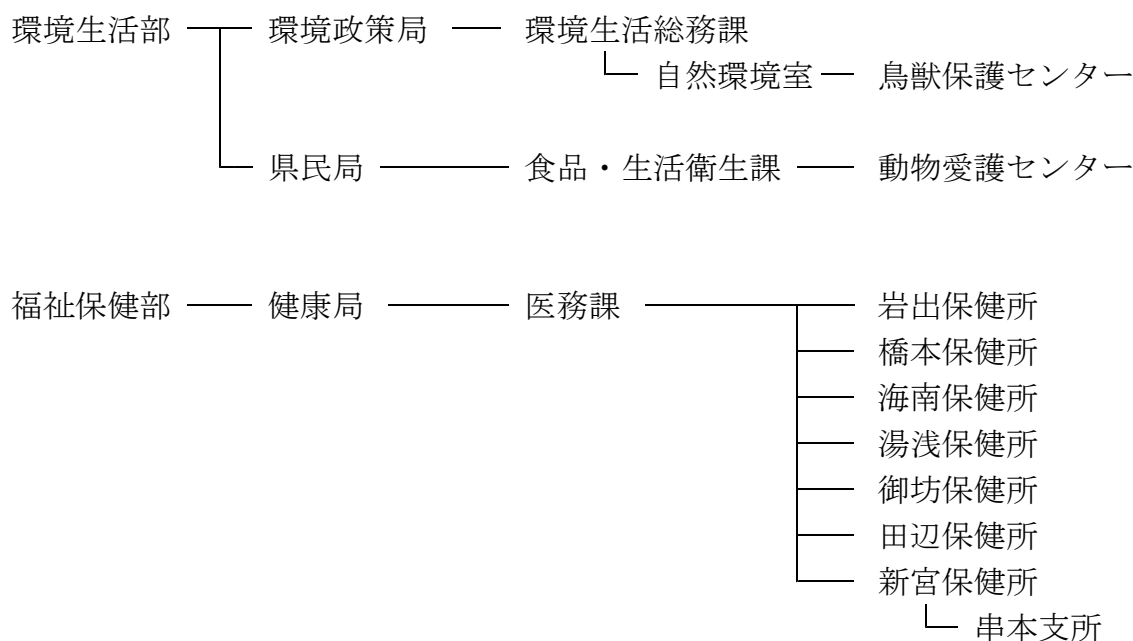

(2) 和歌山県動物愛護管理関係機関 (令和4年度)

(3) 施設の概要

所在地 動物愛護センター：和歌山県海草郡紀美野町国木原372番地  
 鳥獣保護センター：和歌山県海草郡紀美野町国木原381番地

面積 敷地面積 95,000m<sup>2</sup>  
 動物愛護センター：有効平地面積 31,750m<sup>2</sup>  
 鳥獣保護センター：有効平地面積 1,550m<sup>2</sup>