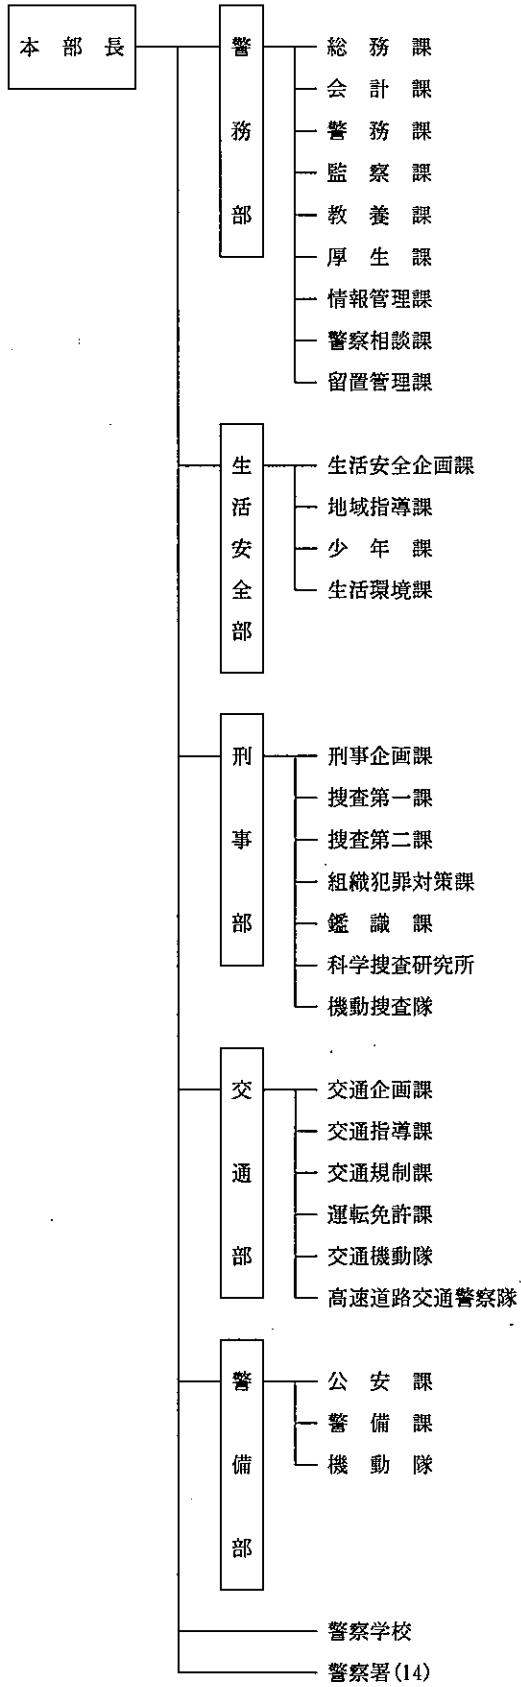

和歌山県組織機構図 (平成22年4月1日)

教育委員会事務局

選挙管理委員会

和歌山海区漁業調整委員会

内水面漁場管理委員会

収用委員会

公安委員会

警察本部

(橋本、かつらぎ、岩出、和歌山東、和歌山西、和歌山北、海南、有田、湯浅、御坊、田辺、白浜、串本、新宮)