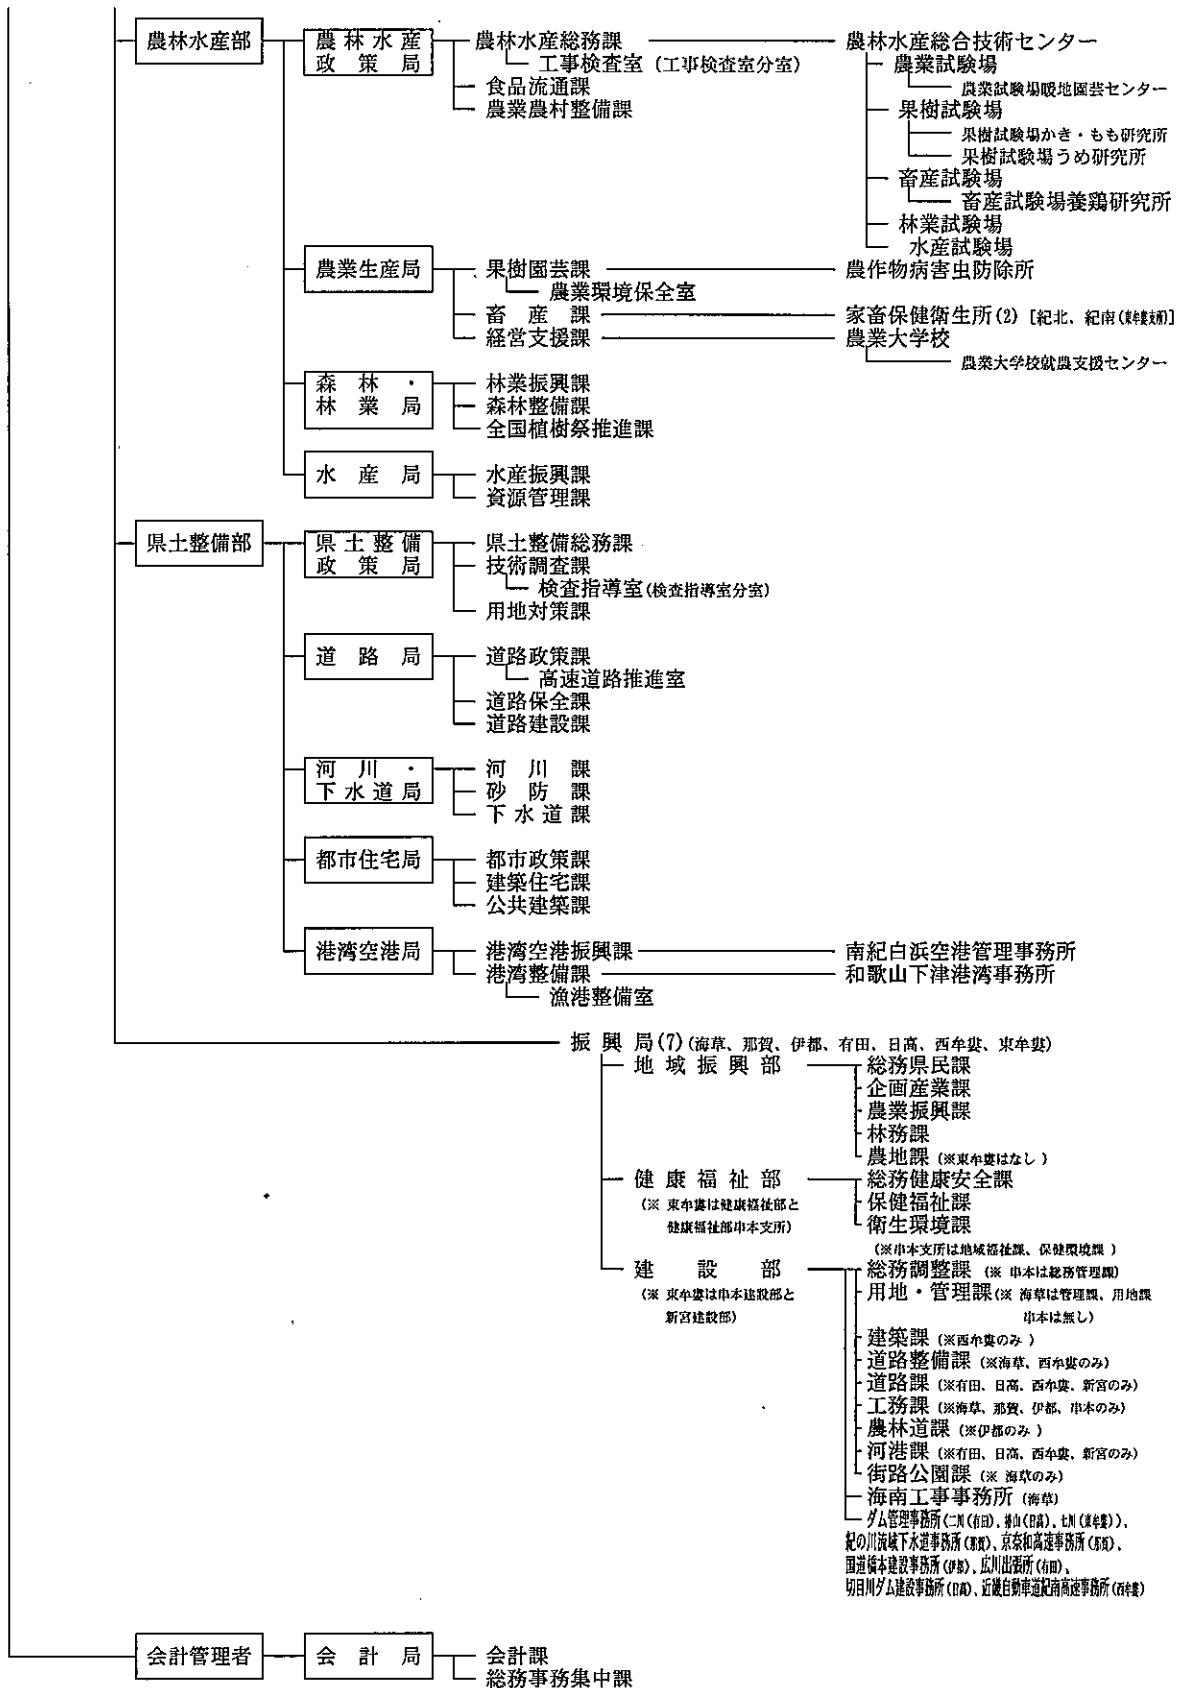

和歌山県組織機構図 (平成22年4月1日)

教育委員会事務局

選挙管理委員会

和歌山海区漁業調整委員会

内水面漁場管理委員会

収用委員会

公安委員会

警察本部

(橋本、かつらぎ、岩出、和歌山東、和歌山西、和歌山北、海南、有田、湯浅、御坊、田辺、白浜、串本、新宮)