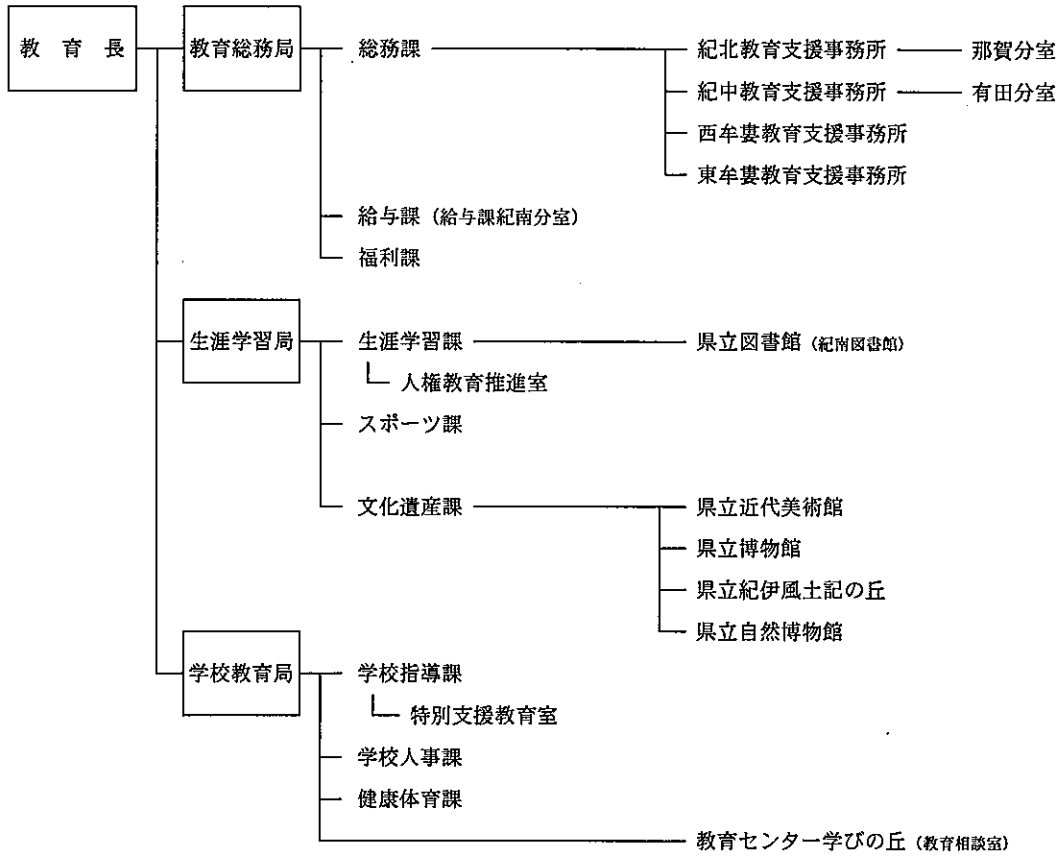

和歌山県組織機構図 (平成22年4月1日)

教育委員会事務局

選挙管理委員会

和歌山海区漁業調整委員会

内水面漁場管理委員会

収用委員会

公安委員会

警察本部

(橋本、かつらぎ、岩出、和歌山東、和歌山西、和歌山北、海南、有田、湯浅、御坊、田辺、白浜、串本、新宮)