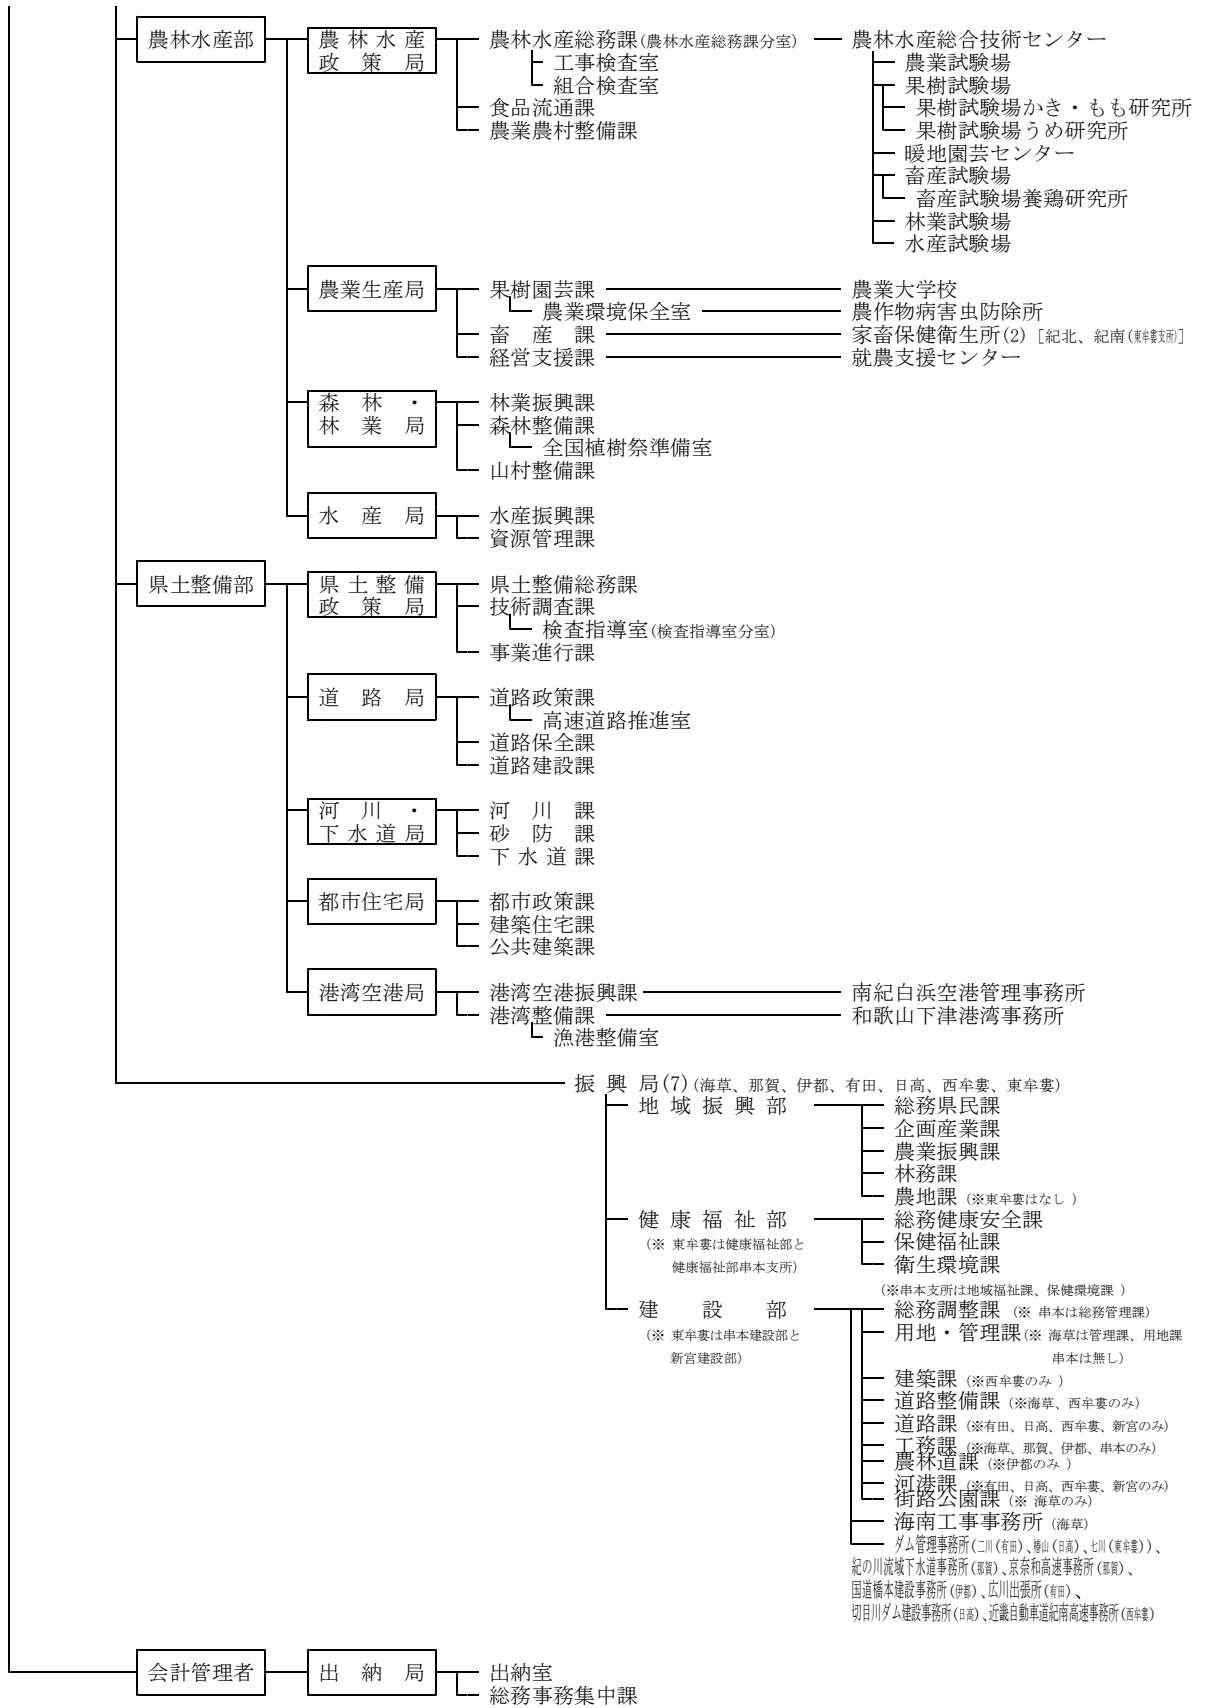

# 和歌山県組織機構図 (平成21年4月1日現在)

教育委員会事務局

選挙管理委員会

和歌山海区漁業調整委員会

内水面漁場管理委員会

収用委員会

公安委員会

警察本部

(橋本、妙寺、岩出、和歌山東、和歌山西、和歌山北、海南、有田、湯淺、御坊、田辺、白浜、串本、新宮)