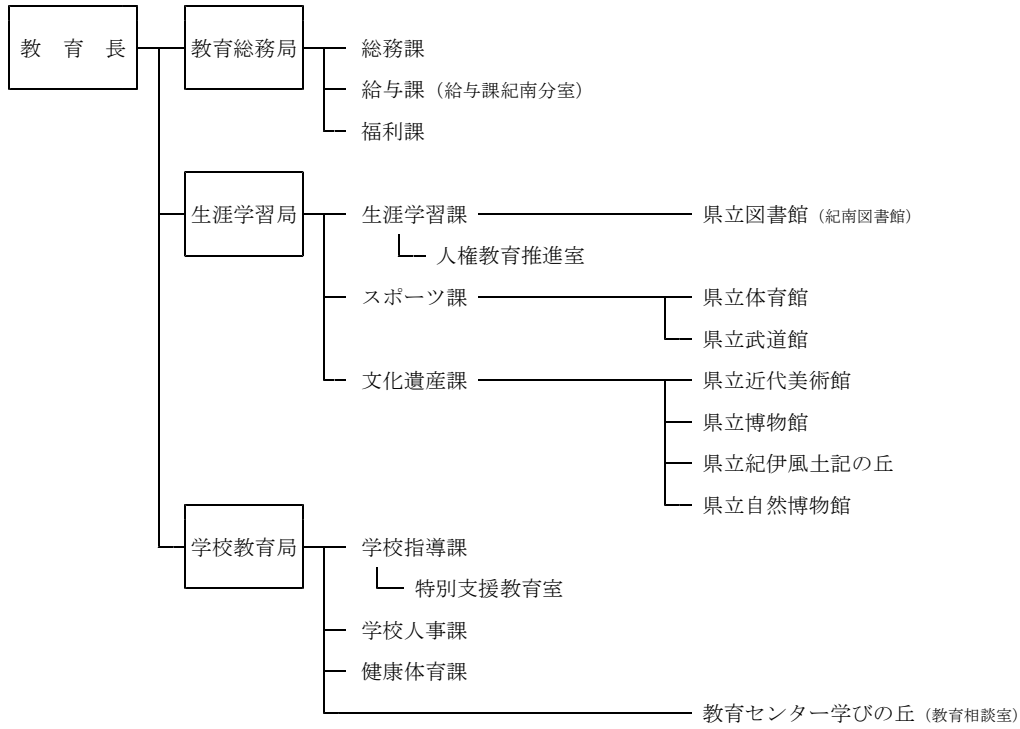

# 和歌山県組織機構図 (平成21年4月1日現在)

教育委員会事務局

選挙管理委員会

和歌山海区漁業調整委員会

内水面漁場管理委員会

収用委員会

公安委員会

警察本部

(橋本、妙寺、岩出、和歌山東、和歌山西、和歌山北、海南、有田、湯淺、御坊、田辺、白浜、串本、新宮)