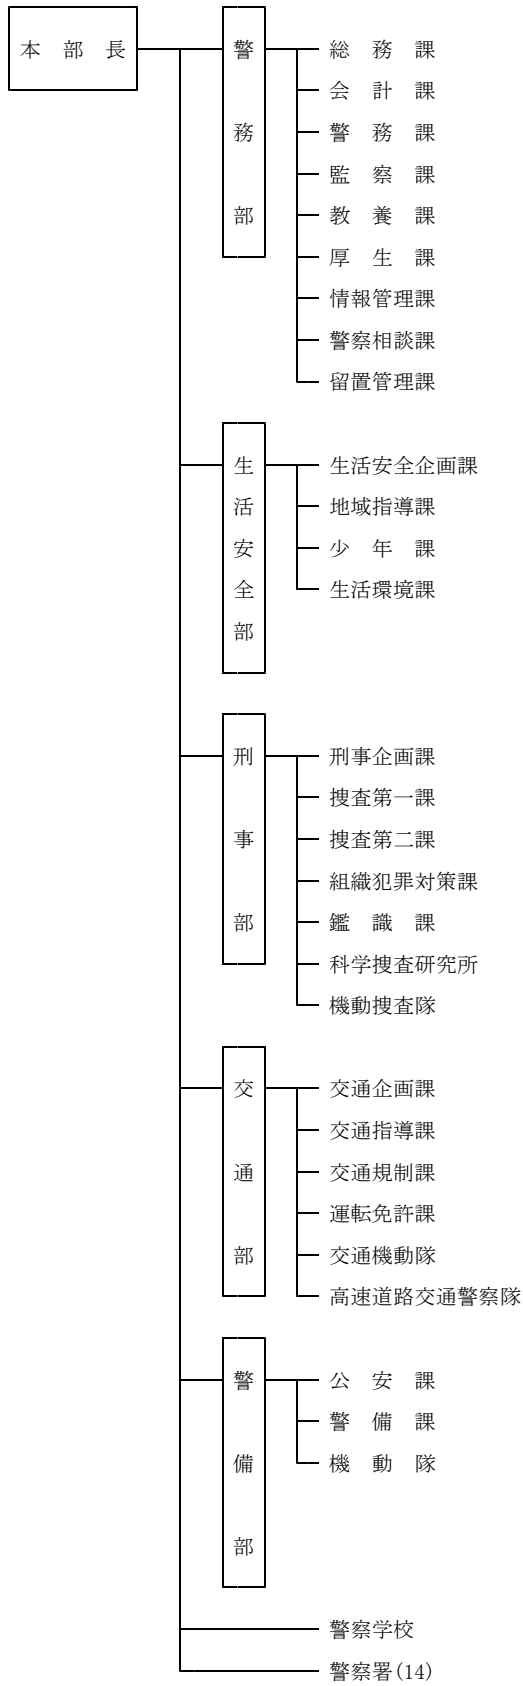

# 和歌山県組織機構図 (平成21年4月1日現在)

教育委員会事務局

選挙管理委員会

和歌山海区漁業調整委員会

内水面漁場管理委員会

収用委員会

公安委員会

警察本部

(橋本、妙寺、岩出、和歌山東、和歌山西、和歌山北、海南、有田、湯淺、御坊、田辺、白浜、串本、新宮)