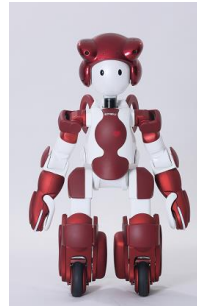

### ○全日本小中学生ロボット選手権

- ・県内外の予選会から選抜された小・中学生による、自作ロボットの性能・操作を競うトーナメント（小学生の部：40チーム、中学生の部：40チーム 参加予定）。
- ・県外からは、大阪府、京都府、兵庫県、奈良県、三重県、岐阜県、徳島県、島根県、宮崎県、栃木県の小・中学生が参加。
- ・今回は、和歌山県が友好提携を結ぶ中国山東省からも、小学生2チーム、中学生2チームが参加予定。

### ○きのくに高校生ロボットコンテスト

- ・県内の競技会から選抜された高校生による、自作ロボットの性能・操作を競うトーナメント（8チーム）。

### ○スーパーロボットのパフォーマンスと展示

- ・(株)日立製作所  
接客や案内サービスを行う  
ヒューマノイドロボット  
「EMIEW3（エミュースリー）」
- ・富士ソフト(株)  
人型コミュニケーションロボット  
「PALRO（パルロ）」
- ・韓国ロボット（予定）

「人と共存できるロボットサービスの実現」をめざして開発したロボットです。身長90cm、重さ15kgの小型軽量ボディで、スムーズな移動と共に、万が一倒れても自分で起き上がることができます。

高度な人工知能が搭載された人型コミュニケーションロボットです。高齢者の介護予防やリハビリを目的として、全国の高齢者福祉施設で活用されています。