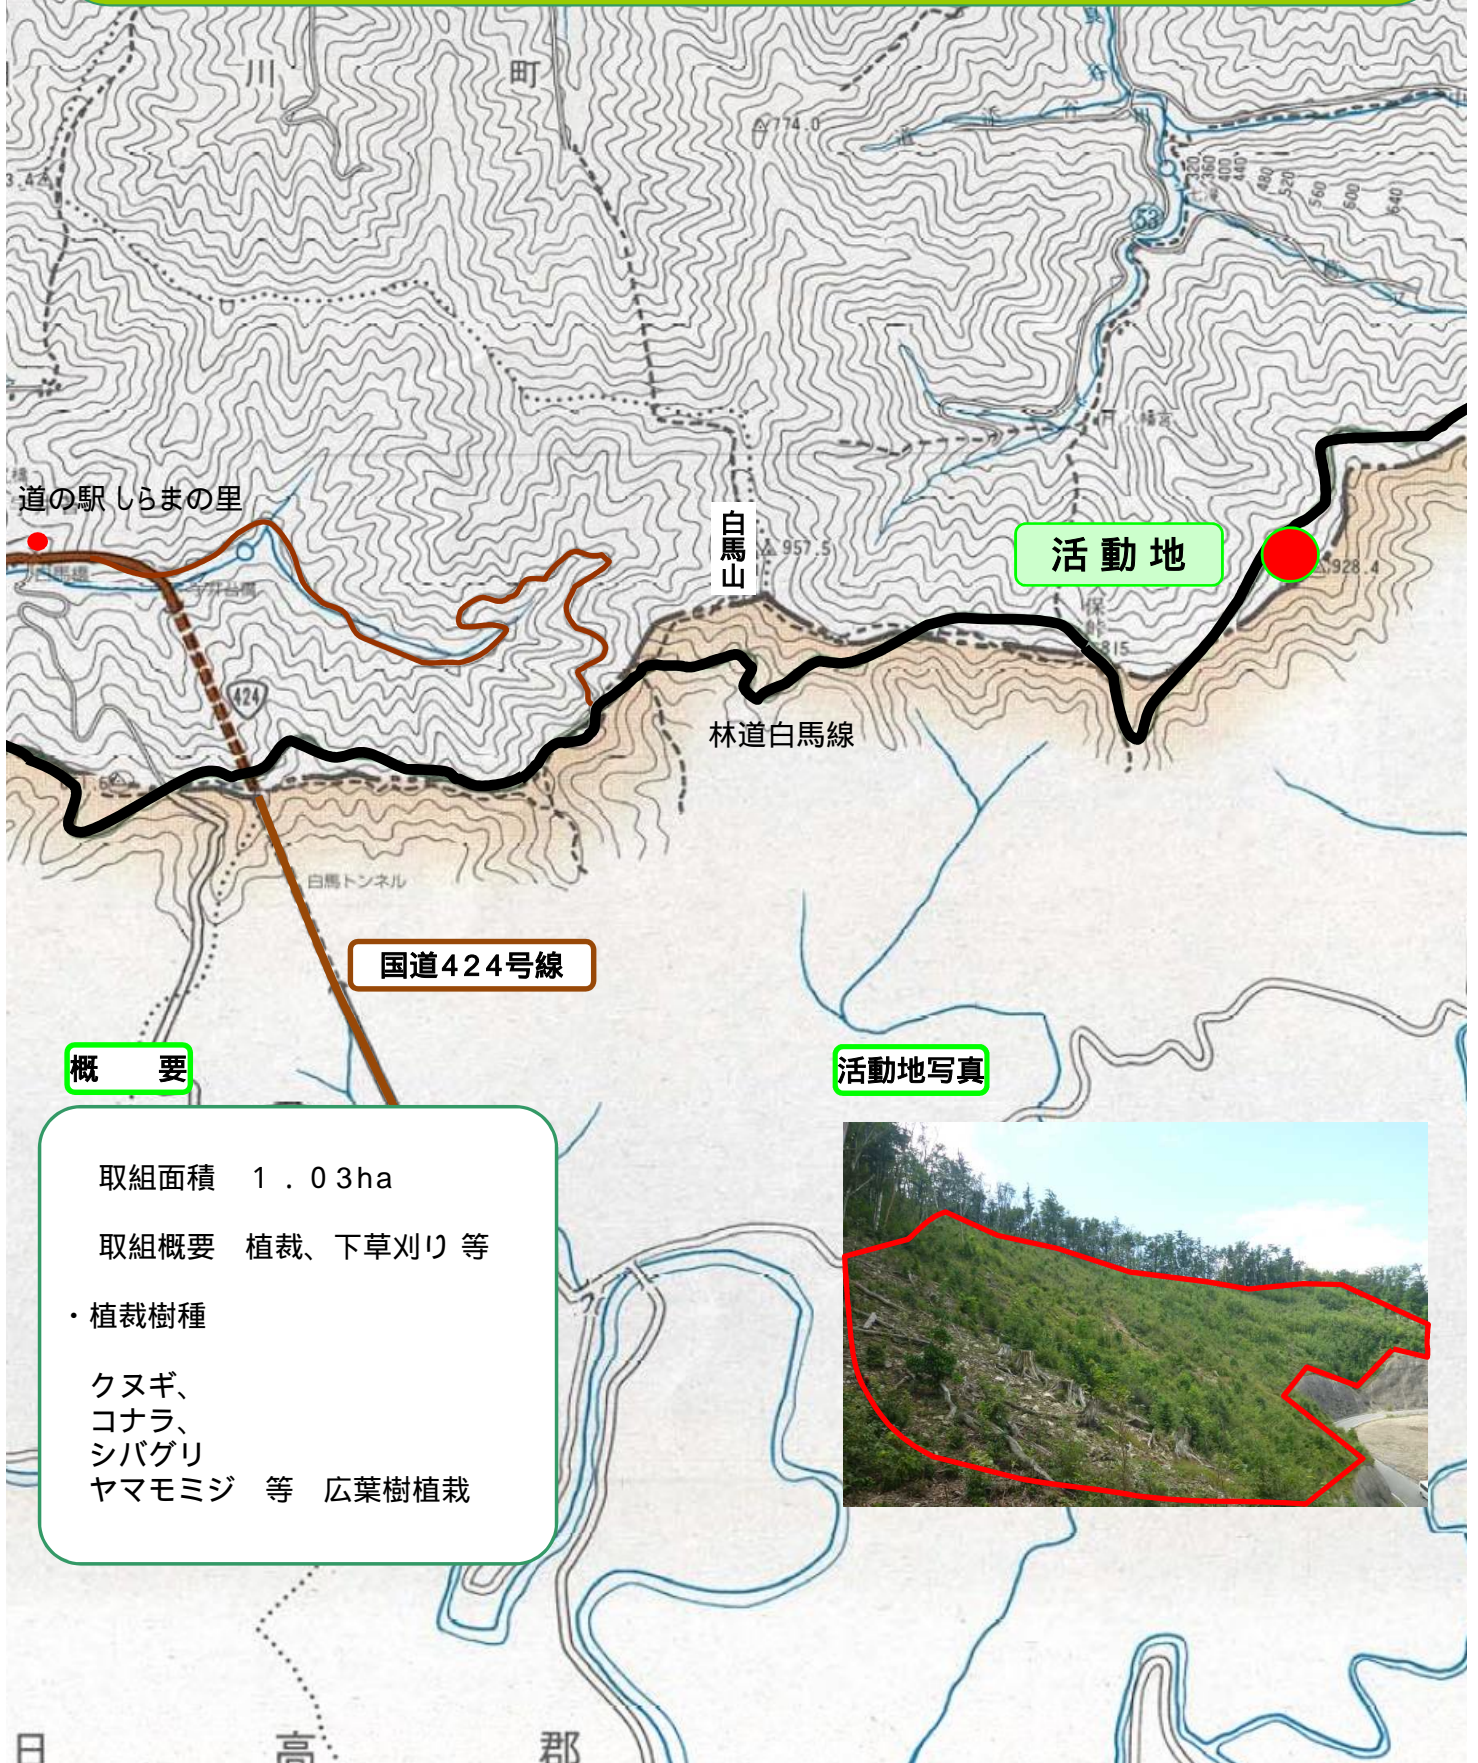

活動地

林道白馬線

国道424号線

概要

取組面積 1.03ha

取組概要 植栽、下草刈り等

・植栽樹種

クヌギ、
コナラ、
シバグリ
ヤマモミジ 等 広葉樹植栽