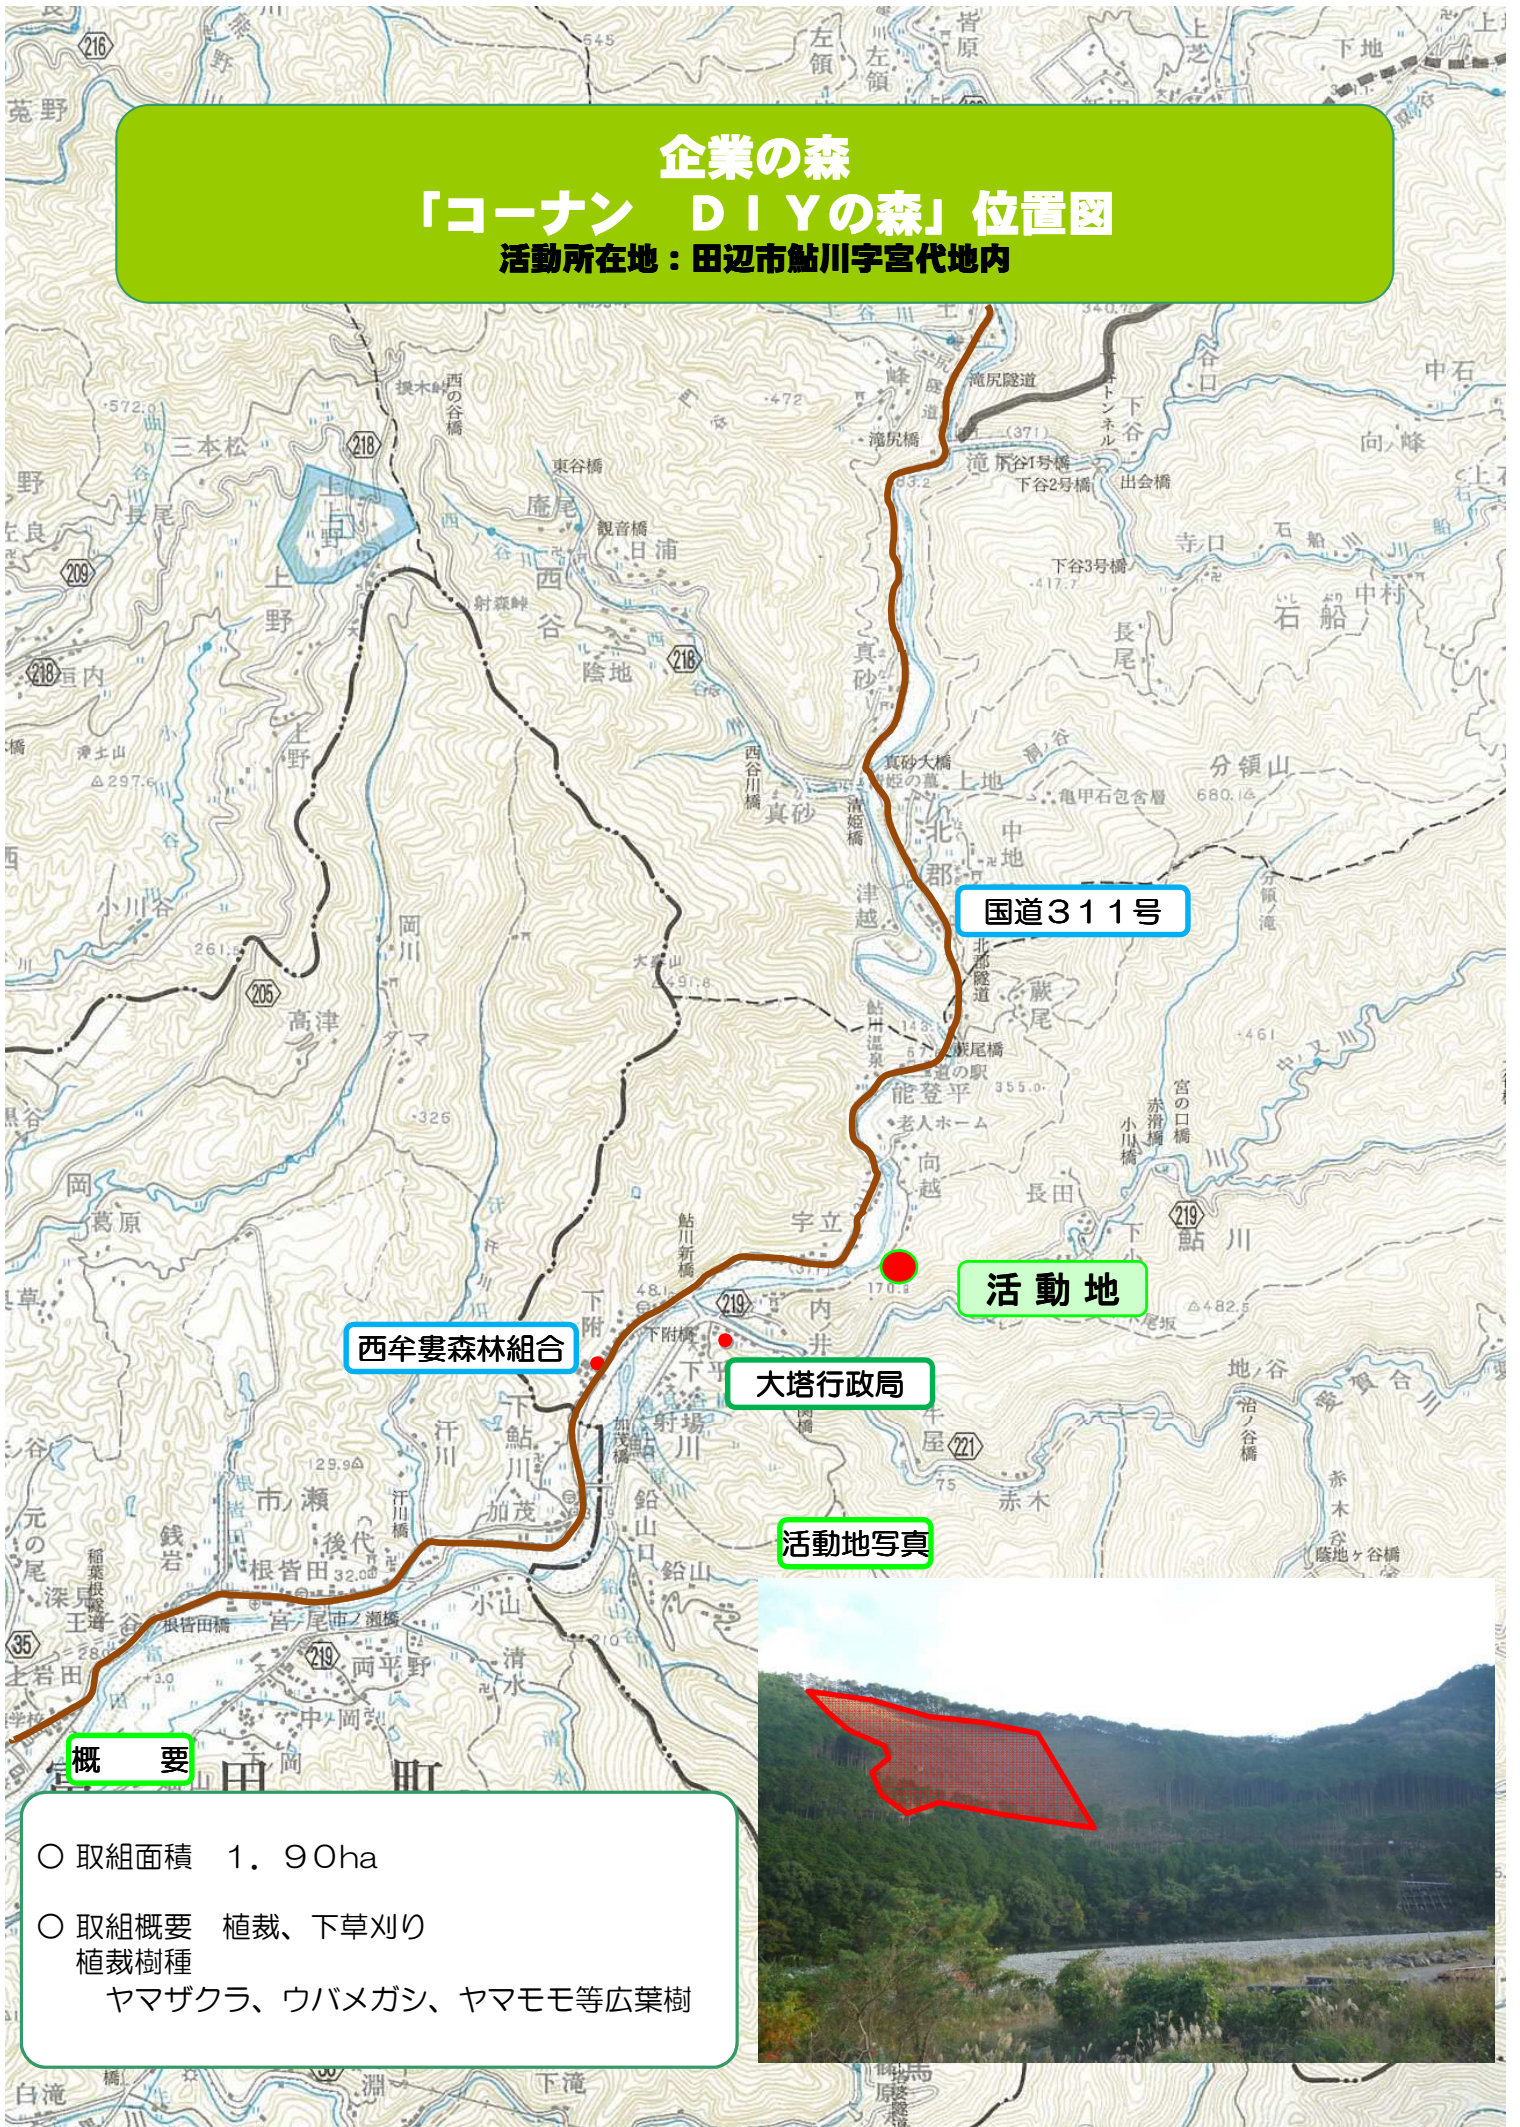

「企業の森」事業参画企業・団体一覧

	企業・団体名	活動開始	活動地	面積 (ha)
1	ユニチカ労働組合「ユニチカの森林」	H15. 3	日高川町	2.00
2	関西電力労働組合「関労ふれあいの森」	H16. 2	田辺市	1.00
3	森林ボランティア団体「ゲンジの森」	H16. 4	高野町	0.20
4	NPO法人和歌山野球振興協会・夢クラブ「野球の森」	H16. 4	かつらぎ町	1.00
5	NPO法人原風景「原風景の森」	H16. 4	かつらぎ町	0.50
6	ロータリークラブ「ロータリー100年の森」(募金方式)	H16. 5	高野町	3.00
7	大阪ガス株式会社「大阪ガスの森」	H17. 3	田辺市	1.00
8	日本たばこ産業株式会社「JTの森 中辺路」	H17. 3	田辺市	53.72
9	全日本空輸株式会社「私の青空 関西空港・高野山ゲンジの森」	H17. 4	高野町	0.50
10	新日鐵住金(株)和歌山製鉄所「新日鐵住金和歌山の森」	H18. 2	田辺市	2.50
11	イオン株式会社、(財)イオン環境財団「イオンの森 調月」	H17. 10	紀の川市	36.00
12	日本労働組合総連合会和歌山県連合会「連合和歌山の森」	H18. 3	日高川町	0.78
13	サントリー株式会社「サントリー「天然水の森 湯の峰」	H18. 4	田辺市	4.10
14	東京海上日動火災保険株式会社「東京海上日動の森」	H18. 4	紀美野町	1.10
15	セイカグループ「セイカの森」	H18. 4	日高川町	1.20
16	紀陽銀行・紀陽銀行従業員組合「紀陽の森」	H18. 4	日高川町	1.30
17	東洋紡株式会社「東洋紡みらいの森」	H18. 4	日高川町	0.80
18	積水ハウス株式会社「積水ハウスの森」	H18. 4	田辺市	2.60
19	ダイキン工業労働組合「ダイキン工業労働組合の森」	H18. 4	田辺市	1.40
20	高野熊野世界遺産連絡会「空海の森」	H18. 4	田辺市	1.00
21	パナソニック株式会社「パナソニック・田辺龍神「ながきの森」」	H19. 4	田辺市	20.00
22	公益社団法人和歌山県宅地建物取引業協会「宅建の森」	H18. 11	日高川町	1.10
23	株式会社NTN紀南製作所「NTN紀南 牟婁「和」の森」	H19. 2	上富田町	1.00
24	花王株式会社和歌山工場「花王の森 紀美野」	H19. 4	紀美野町	0.70
25	東宝建設株式会社「感謝の森」	H19. 3	田辺市	0.70
26	三井住友信託銀行株式会社「住友信託銀行「しんたくの森」	H19. 4	日高川町	0.80
27	北越紀州製紙労働組合紀州支部「北越紀州労組 虹の森」	H19. 3	那智勝浦町	0.40
28	JA共済連和歌山「JA共済 絆の森」	H19. 12	日高川町	1.00
29	和歌山県印刷工業組合「熊野再生の森」	H20. 2	田辺市	0.50
30	モスバーガー共栄会関西支部「湯の峰温泉 モスの森」	H19. 11	田辺市	1.00
31	積水化学工業株式会社「積水化学の森」	H20. 4	田辺市	2.70
32	富士通株式会社「富士通グループ・紀州龍神せせらぎの森」	H20. 4	田辺市	1.40
33	西日本電信電話株式会社(NTT西日本)和歌山支店「輝きの森」	H20. 4	田辺市	3.30
34	株式会社浅川組「紀美野 あさかわの森」	H20. 4	紀美野町	1.20
35	わかやま市民生活協同組合「きょうどうの森」	H20. 4	古座川町	0.40
36	NEXCO西日本グループ「つなぎの森」	H20. 4	田辺市	11.00
37	岩本電気産業株式会社「集いの森」	H20. 4	田辺市	0.50
38	有限会社光明電設「希望の森」	H20. 4	田辺市	0.50
39	財団法人上山遺児育英会「未来の森」	H20. 10	有田川町	1.90
40	田辺・西牟婁電気技術者協会「電気の森」	H20. 11	田辺市	1.60
41	済生会和歌山病院「済生の森」	H20. 11	かつらぎ町	0.50
42	上富田町水道協同組合「水道組合・水源の森」	H20. 12	上富田町	1.00
43	さわかみ一般財団法人「101年の森」	H21. 4	田辺市	2.20
44	和歌山県信用保証協会「信用保証の森」	H21. 4	有田川町	0.30
45	和歌山県オールトヨタ「やすらぎの森」	H20. 10	田辺市	1.90
46	株式会社富士住建「富士住建の森」	H21. 4	田辺市	2.50
47	株式会社資生堂「椿の森」	H21. 5	白浜町	2.50
48	株式会社えにし「湯の峰温泉モス&ナナズいにしへの森」	H21. 4	田辺市	1.30
49	株式会社バンジー「バンジーまごころの森」	H21. 11	田辺市	2.20
50	中田食品株式会社「中田食品 清姫の森」	H22. 3	田辺市	3.50
51	株式会社NTTドコモ「ドコモ紀の国・明恵峡の森」	H22. 4	有田川町	0.90
52	有限責任監査法人トーマツ「トーマツの森」龍神村	H22. 4	田辺市	0.50
53	ロータリークラブ「ロータリー 熊野の森」	H22. 10	田辺市	1.30
54	紀南生コンクリート協同組合「生コン組合『40周年の森』」	H23. 2	上富田町	0.80
55	本州化学工業株式会社「本州化学の森・日高川」	H22. 11	日高川町	1.40
56	和歌山県警備業協同組合「和歌山県警備業協同組合「安全・安心の森」」	H23. 5	田辺市	0.50
57	三菱商事株式会社「三菱商事 芽ぐみの森」	H24. 4	田辺市	17.40
58	パナソニック株式会社エナジー社「パナソニック「えがおの森 紀の川」」	H23. 4	紀の川市	4.37
59	特定非営利活動法人森のライフスタイル研究所「熊野・木霊の森」	H25. 10	田辺市	2.80
60	南海スチール株式会社「10年 あゆみの森」	H26. 3	田辺市	0.50
61	丸紀木材工業株式会社「60年 感謝の森」	H26. 7	日高川町	7.50
62	株式会社ジーアップキャリアセンター「心海の森」	H26. 11	田辺市	0.50
63	和歌山県漁業士連絡協議会「漁民の森」	H27. 2	串本町	0.57
64	ナカダ産業株式会社「ナカダ産業まったくんの森」	H27. 4	田辺市(中辺路町)	0.47
65		H27. 4	田辺市(龍神村)	0.23
66	株式会社本家さぬきや「感謝の森」	H27. 4	日高川町	0.37
67	楽天株式会社「楽天の森」	H27. 4	田辺市	16.60
68	和歌山市民生活協同組合「コープ協働の森」	H27. 11	日高川町	0.53
69	関西電力労働組合和歌山地区本部「関労ふれあいの森(仮称)」	H27. 9	田辺市	2.63
70	新日鐵住金(株)和歌山製鉄所「新日鐵住金和歌山の森」	H27. 11	田辺市	1.76
71	桃山学院大学「桃山学院大学の森(仮称)」	H28. 4	日高川町	0.50
72	関西大学「関西大学の森(仮称)」	H28. 4	田辺市	3.58
73	株式会社第一テック「繁栄の森」	H28. 4	田辺市	0.50
74	コーナン商事株式会社「コーナン DIYの森」	H28. 11	田辺市	1.90
	合計	71企業・団体	(活動地 74)	253.41

企業の森

「コーナン DIYの森」位置図

活動所在地：田辺市鮎川字宮代地内

国道311号

活動地

西牟婁森林組合

大塔行政局

活動地写真

概要

- 取組面積 1.90ha
- 取組概要 植栽、下草刈り
  植栽樹種
  ヤマザクラ、ウバメガシ、ヤマモモ等広葉樹