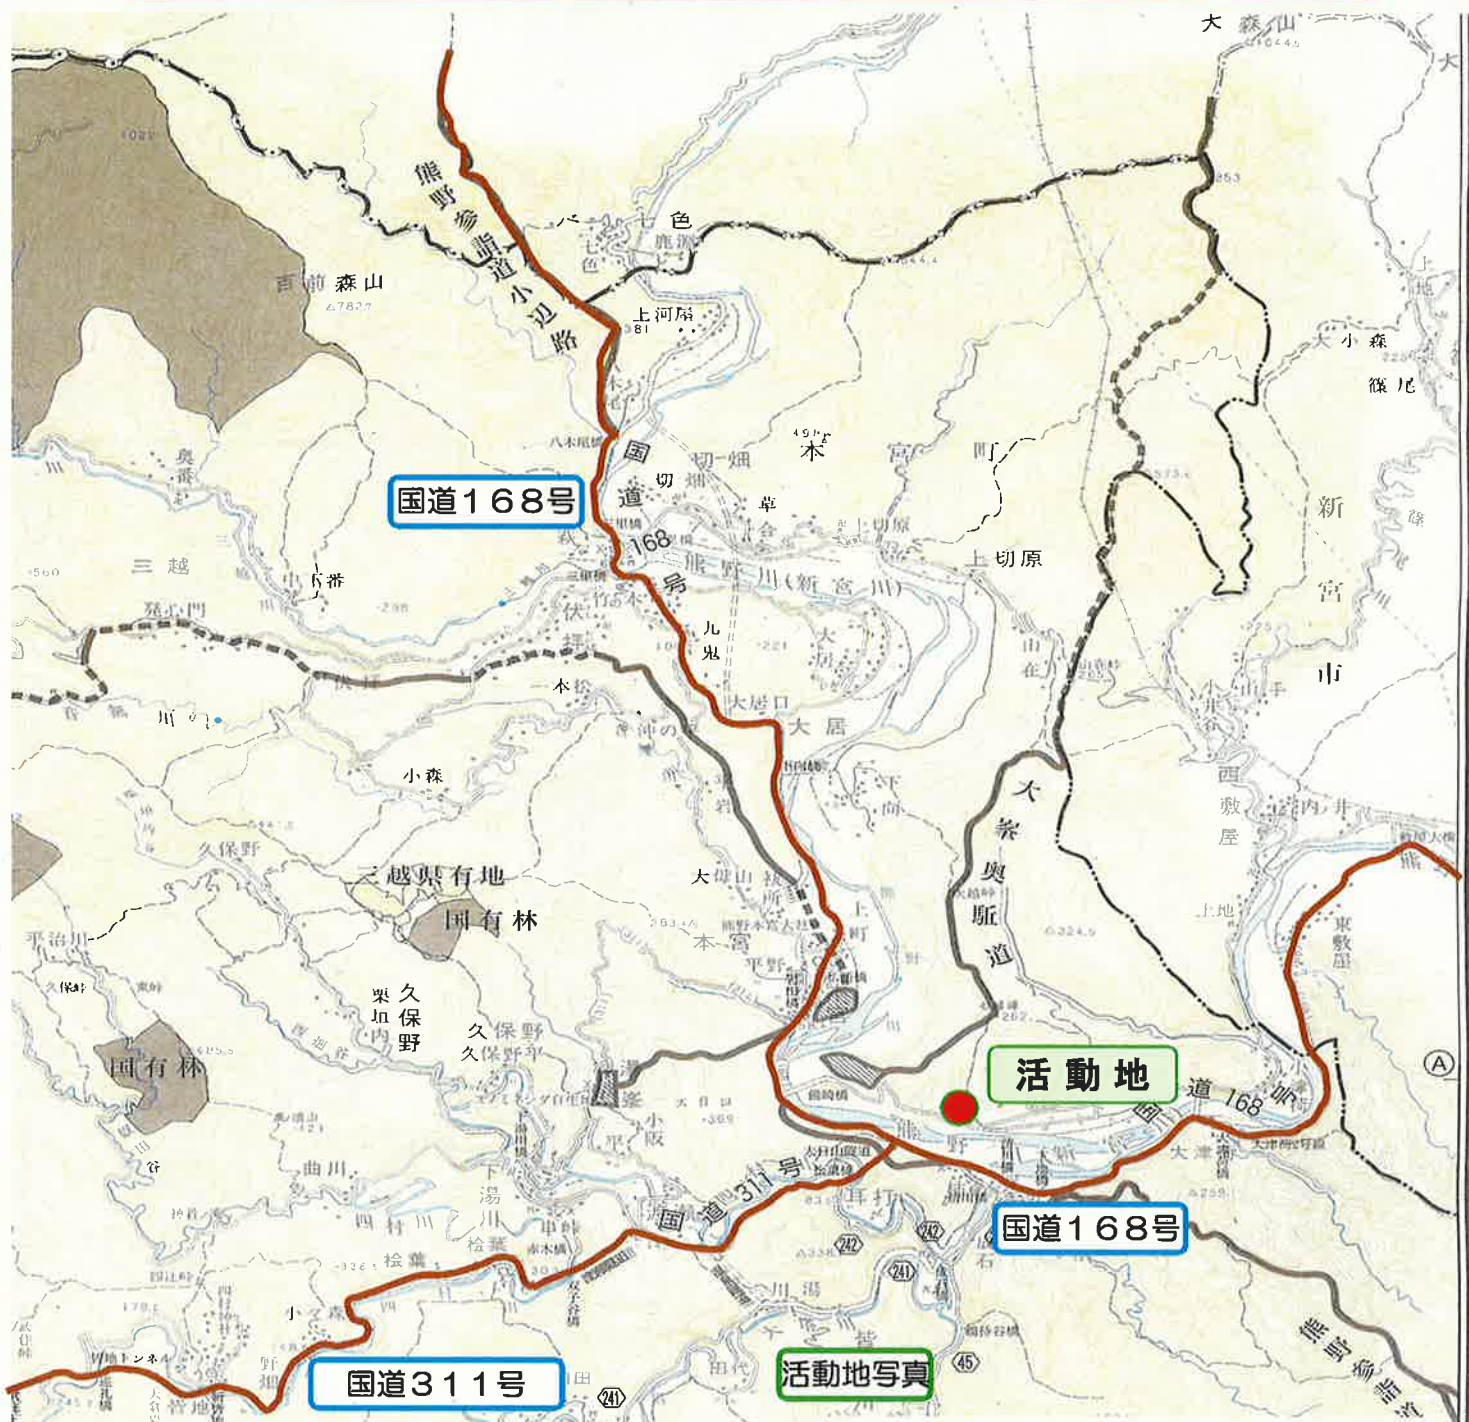

企業の森 「関西大学の森（仮称）」位置図

活動所在地：田辺市本宮町高山地内