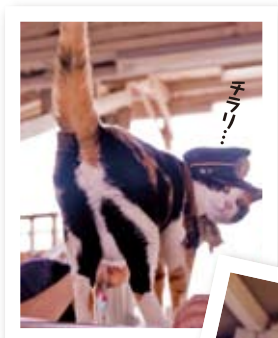

にゃんとも和める
たまスピ

あや? たま駅長?

ダンスですか?
華麗なステップですね〜

…と、思いきや

“盆踊り”ですか!

【たまプロフィール】

名前：たま
年齢：10歳(1999年4月29日生まれ)
性別：♀
役職：スーパー駅長
好物：マグロの赤身
特技：天気予報
勤務時間：(夏)9:00~17:00 (冬)10:00~16:30
日曜日は公休日
勤務内容：通常は駅長室にて執務。どっしり構えてぐすり眠っているその間にも、「招きねこ」としての役割はしっかり果たしています。

たま駅長の勤務先は、和歌山電鐵・貴志川線の貴志駅。
助役のミーコ&ちびもいます。
問い合わせは和歌山電鐵(TEL. 073-478-0110)へ。

「エコスピ」—それは、
スピリチュアルな視点から考えるエコロジー。

宇宙は、私たちが育む大きな“ゆりかご”。
和歌山県には、古より、人と自然が共に暮らし、
許容しあう優しい風土があります。
「和-nagomi」は、和歌山県に息づくエコスピ・マインドに
スポットをあてながら、旬の話題をお届けします。